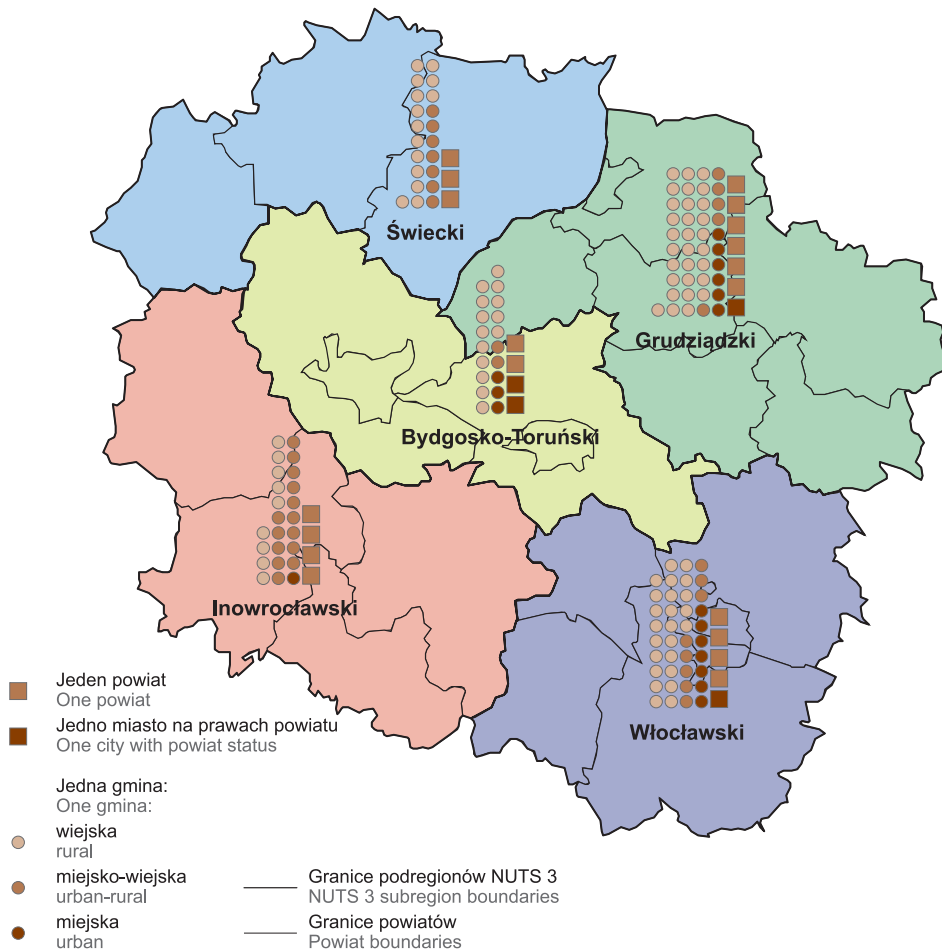

PODZIAŁ WOJEWÓDZTWA KUJAWSKO-POMORSKIEGO WEDŁUG KLASYFIKACJI JEDNOSTEK TERYTORIALNYCH DO CELÓW STATYSTYCZNYCH (NUTS) W 2022 R.

DIVISION OF KUJAWSKO-POMORSKIE VOIVODSHIP ACCORDING TO THE CLASSIFICATION OF TERRITORIAL UNITS FOR STATISTICS (NUTS) IN 2022

PODREGIONY (NUTS 3): SUBREGIONS (NUTS 3):

PL613 – Bydgosko-Toruński

Powiaty Powiats:	
bydgoski	(8)
toruński	(9)
Miasta na prawach powiatów:	
Cities with powiat status:	
Bydgoszcz	(1)
Toruń	(1)

PL617 – Inowrocławski

Powiaty Powiats:	
inowrocławski	(9)
mogileński	(4)
nakielski	(5)
żniński	(6)

PL616 – Grudziądzki

Powiaty Powiats:	
brodnicki	(10)
chełmiński	(7)
golubsko-dobrzyński	(6)
grudziądzki	(6)
rypiński	(6)
wąbrzeski	(5)

Miasto na prawach powiatów:	
City with powiat status:	
Grudziądz	(1)

PL619 – Włocławski

Powiaty Powiats:	
aleksandrowski	(9)
lipnowski	(9)
radziejowski	(7)
włocławski	(13)
Miasto na prawach powiatów:	
City with powiat status:	
Włocławek	(1)

PL618 – Świecki

Powiaty Powiats:	
sępoleński	(4)
świecki	(11)
tucholski	(6)

W nawiasach podano liczbę gmin.
Number of gminas is given in parentheses.