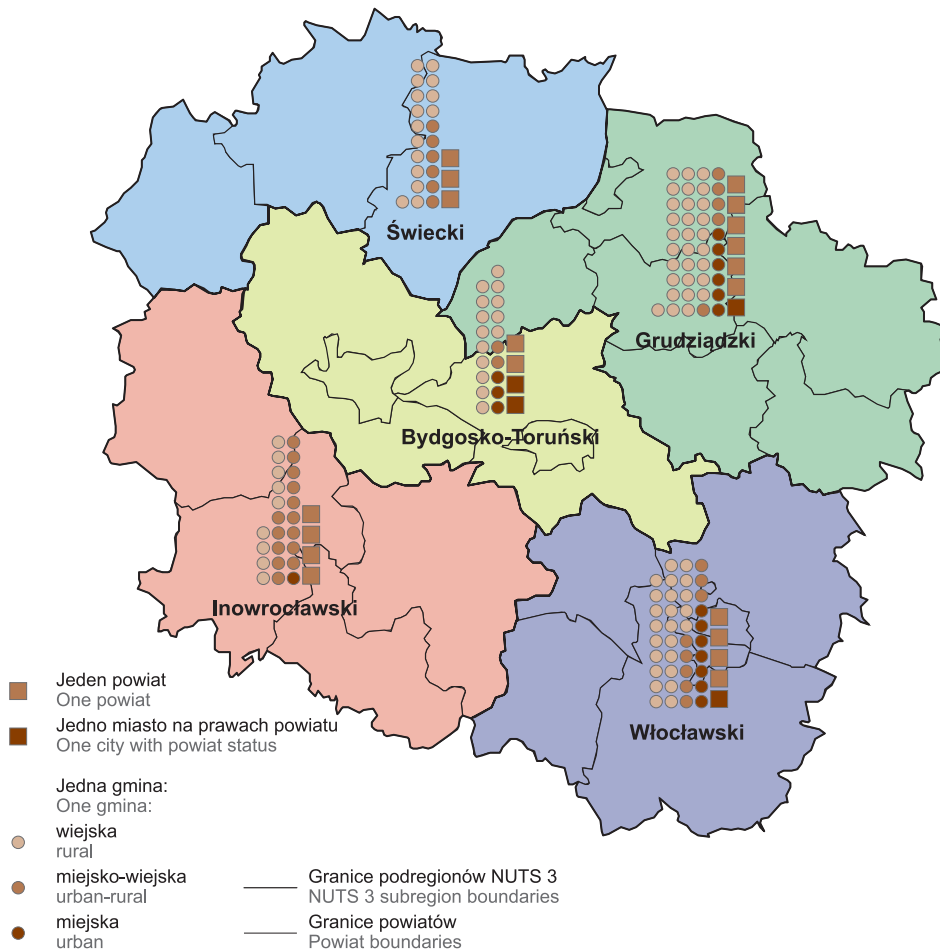

PODZIAŁ WOJEWÓDZTWA KUJAWSKO-POMORSKIEGO WEDŁUG KLASYFIKACJI JEDNOSTEK TERYTORIALNYCH DO CELÓW STATYSTYCZNYCH (NUTS) W 2021 R.

DIVISION OF KUJAWSKO-POMORSKIE VOIVODSHIP ACCORDING TO THE CLASSIFICATION OF TERRITORIAL UNITS FOR STATISTICS (NUTS) IN 2021

PODREGIONY (NUTS 3): SUBREGIONS (NUTS 3):

PL613 – Bydgosko-Toruński

Powiaty Powiats:	
bydgoski	(8)
toruński	(9)
Miasta na prawach powiatów:	
Cities with powiat status:	
Bydgoszcz	(1)
Toruń	(1)

PL617 – Inowrocławski

Powiaty Powiats:	
inowrocławski	(9)
mogileński	(4)
nakielski	(5)
żniński	(6)

PL616 – Grudziądzki

Powiaty Powiats:	
brodnicki	(10)
chełmiński	(7)
golubsko-dobrzyński	(6)
grudziądzki	(6)
rypiński	(6)
wąbrzeski	(5)

Miasto na prawach powiatów:	
City with powiat status:	
Grudziądz	(1)

PL619 – Włocławski

Powiaty Powiats:	
aleksandrowski	(9)
lipnowski	(9)
radziejowski	(7)
włocławski	(13)
Miasto na prawach powiatów:	
City with powiat status:	
Włocławek	(1)

PL618 – Świecki

Powiaty Powiats:	
sępoleński	(4)
świecki	(11)
tucholski	(6)

W nawiasach podano liczbę gmin.
Number of gminas is given in parentheses.