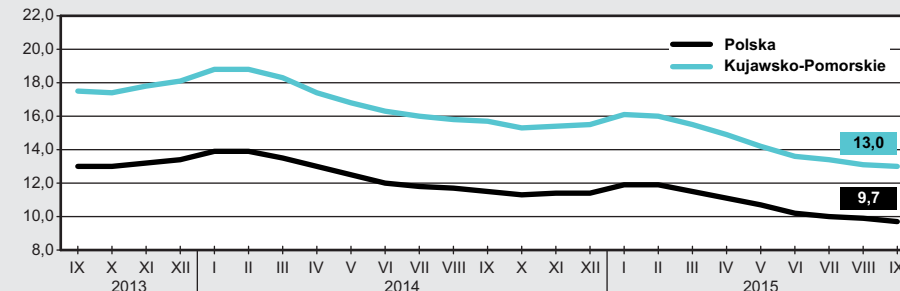

wrzesień 2015 r.

Przeciętne miesięczne wynagrodzenie brutto^a
analogiczny miesiąc poprzedniego roku=100

Polska — 4059,19 zł

Województwo — 3490,08 zł

Przeciętne zatrudnienie^a
analogiczny miesiąc poprzedniego roku=100

Polska — 5593,5 tys.

Województwo — 242,3 tys.

Mieszkania oddane do użytkowania
analogiczny miesiąc poprzedniego roku=100

Polska — 13636

Województwo — 587

Stopa bezrobocia rejestrowanego^b

Polska — 1539,4 tys.

Województwo — 104,4 tys.

Produkcja budowlano-montażowa^{acd}
analogiczny miesiąc poprzedniego roku=100

Polska — 7959,1 mln zł^e

Województwo — 413,4 mln zł^e

Produkcja sprzedana przemysłu^{ac}
analogiczny miesiąc poprzedniego roku=100