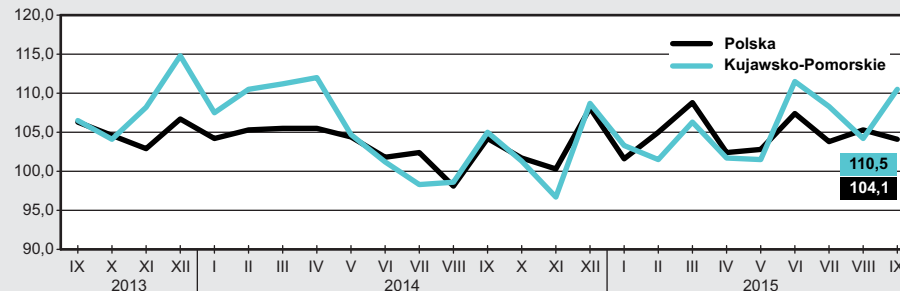

Polska — 5593,5 tys.

Województwo — 242,3 tys.

Mieszkania oddane do użytkowania
analogiczny miesiąc poprzedniego roku=100

Polska — 13636

Województwo — 587

Stopa bezrobocia rejestrowanego^b

Polska — 1539,4 tys.

Województwo — 104,4 tys.

Produkcja budowlano-montażowa^{acd}
analogiczny miesiąc poprzedniego roku=100

Polska — 7959,1 mln zł^e

Województwo — 413,4 mln zł^e

Produkcja sprzedana przemysłu^{ac}
analogiczny miesiąc poprzedniego roku=100

Polska — 105347,0 mln zł^e

Województwo — 4729,5 mln zł^e

a W przedsiębiorstwach, w których liczba pracujących przekracza 9 osób. b Stan w końcu miesiąca. c. W cenach stałych. d Dane dla województwa w bieżących cenach realizacji. e W cenach bieżących.