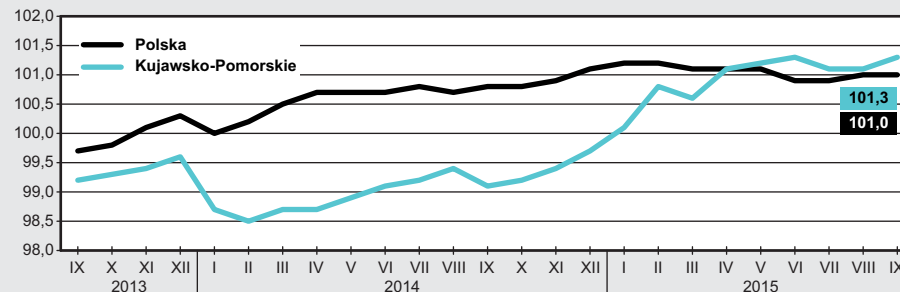

wrzesień 2015 r.

Przeciętne miesięczne wynagrodzenie brutto^a
analogiczny miesiąc poprzedniego roku=100

Polska — 4059,19 zł

Województwo — 3490,08 zł

Przeciętne zatrudnienie^a
analogiczny miesiąc poprzedniego roku=100

Polska — 5593,5 tys.

Województwo — 242,3 tys.

Mieszkania oddane do użytkowania
analogiczny miesiąc poprzedniego roku=100

Polska — 13636

Województwo — 587

Stopa bezrobocia rejestrowanego^b

Polska — 1539,4 tys.