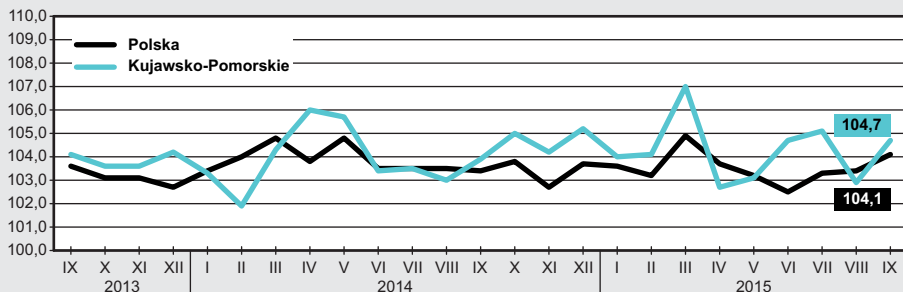

wrzesień 2015 r.

Przeciętne miesięczne wynagrodzenie brutto^a
analogiczny miesiąc poprzedniego roku=100

Polska — 4059,19 zł

Województwo — 3490,08 zł

Przeciętne zatrudnienie^a
analogiczny miesiąc poprzedniego roku=100

Polska — 5593,5 tys.

Województwo — 242,3 tys.

Mieszkania oddane do użytkowania
analogiczny miesiąc poprzedniego roku=100

Polska — 13636

Województwo — 587

Stopa bezrobocia rejestrowanego^b

Polska — 1539,4 tys.