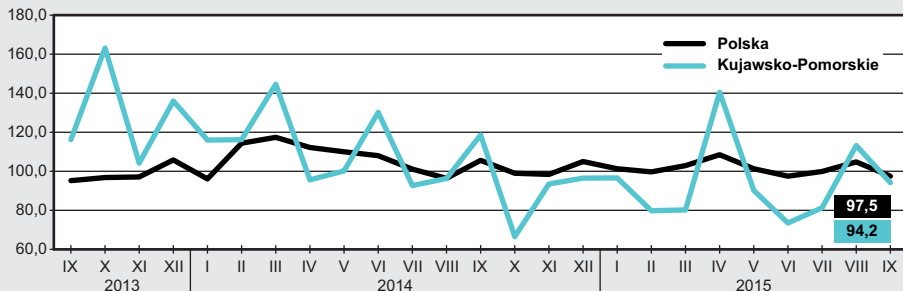

wrzesień 2015 r.

Przeciętne miesięczne wynagrodzenie brutto^a
analogiczny miesiąc poprzedniego roku=100

Polska — 4059,19 zł

Województwo — 3490,08 zł

Przeciętne zatrudnienie^a
analogiczny miesiąc poprzedniego roku=100

Polska — 5593,5 tys.

Województwo — 242,3 tys.

Mieszkania oddane do użytkowania
analogiczny miesiąc poprzedniego roku=100

Polska — 13636

Województwo — 587

Stopa bezrobocia rejestrowanego^b

Polska — 1539,4 tys.

Województwo — 104,4 tys.

Produkcja budowlano-montażowa^{acd}
analogiczny miesiąc poprzedniego roku=100

Polska — 7959,1 mln zł^e

Województwo — 413,4 mln zł^e

Produkcja sprzedana przemysłu^{ac}
analogiczny miesiąc poprzedniego roku=100