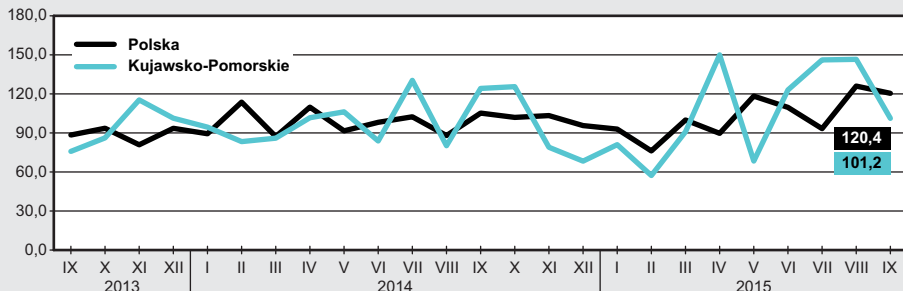

wrzesień 2015 r.

Przeciętne miesięczne wynagrodzenie brutto^a
analogiczny miesiąc poprzedniego roku=100

Polska — 4059,19 zł

Województwo — 3490,08 zł

Przeciętne zatrudnienie^a
analogiczny miesiąc poprzedniego roku=100

Polska — 5593,5 tys.

Województwo — 242,3 tys.

Mieszkania oddane do użytkowania
analogiczny miesiąc poprzedniego roku=100

Polska — 13636

Województwo — 587

Stopa bezrobocia rejestrowanego^b

Polska — 1539,4 tys.