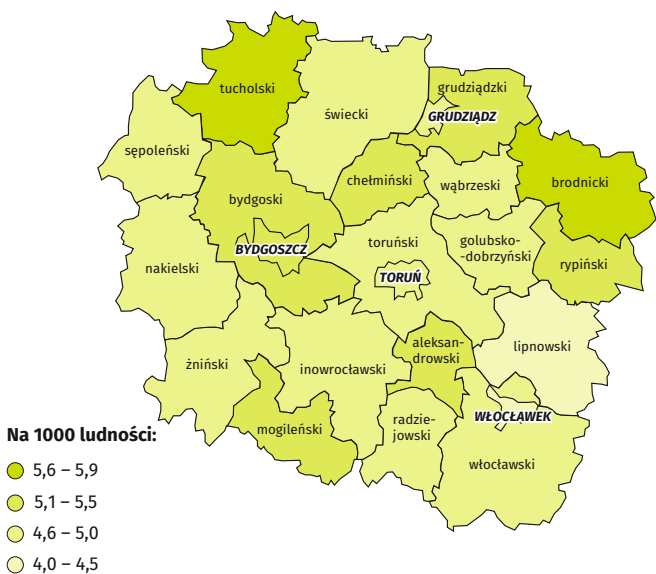

673.

URODZINY BYDGOSZCZY

Bydgoszcz 2019

Urząd Statystyczny
w Bydgoszczy

LUDNOŚĆ BYDGOSZCZY WEDŁUG PŁCI I WIEKU W 2018 R.

STAN W DNIU 31 XII

Mężczyźni

Wiek

Kobiety

● Wiek przedprodukcyjny

● Wiek produkcyjny

○ Wiek poprodukcyjny

STOPA BEZROBOCIA REJESTROWANEGO W 2018 R.

STAN W DNIU 31 XII

MAŁŻEŃSTWA ZAWARTE W 2018 R.

LICZBA LUDNOŚCI STOLIC WOJEWÓDZTW W 2018 R.

STAN W DNIU 31 XII

BYDGOSZCZ NA TLE STOLIC WOJEWÓDZTW W 2018 R.

Wybrane dane	Wartość	Lokata Bydgoszczy wśród stolic województw
Stopa bezrobocia rejestrowanego w % (stan w dniu 31 XII)	3,6	12
Liczba bezrobotnych na 1 ofertę pracy	9	9
Przeciętne miesięczne wynagrodzenie brutto w sektorze przedsiębiorstw w zł	4258,15	14
Mieszkania oddane do użytkowania ¹	1139	12
Wskaźnik wykrywalności sprawców przestępstw stwierdzonych przez Policję w %	72,2	3
Turystyczne obiekty noclegowe ² (stan w dniu 31 VII)	40	11