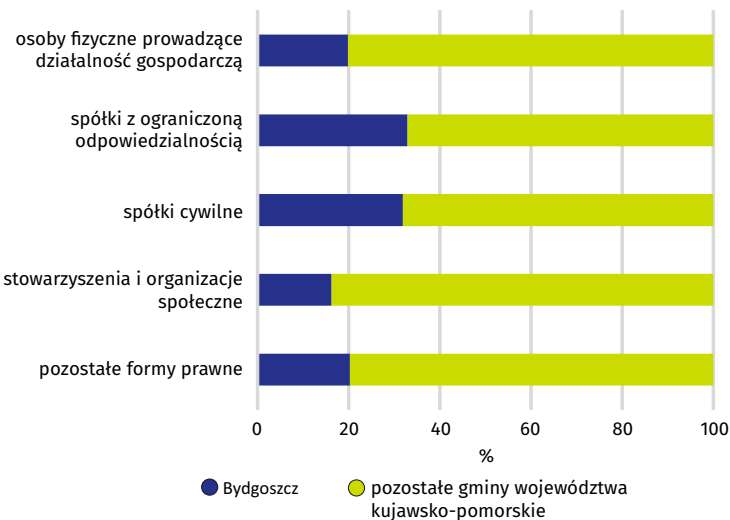

WYBRANE DANE O BYDGOSZCZY

Wybrane dane	2008	2013	2018
Ludność w tys. (stan w dniu 31 XII)	358,9	359,4	350,2
mężczyźni	168,1	169,1	164,8
kobiety	190,8	190,3	185,4
Urodzenia żywe	3527	3169	3236
Zgony	3697	3777	4115
Małżeństwa zawarte	2394	1564	1855
Przyrost naturalny	-170	-608	-879
Saldo migracji wewnętrznych i zagranicznych na pobyt stały	-1734	-986	-1056
Wskaźnik feminizacji	114	113	113
Bezrobotni zarejestrowani (stan w dniu 31 XII)	8139	14233	5982
Stopa bezrobocia w % (stan w dniu 31 XII)	4,9	8,8	3,6
Oferty pracy (stan w dniu 31 XII)	113	503	667

STRUKTURA PODMIOTÓW GOSPODARKI NARODOWEJ W BYDGOSZCZY NA TLE WOJEWÓDZTWA KUJAWSKO-POMORSKIEGO WEDŁUG FORM PRAWNYCH W 2018 R.

STAN W DNIU 31 XII