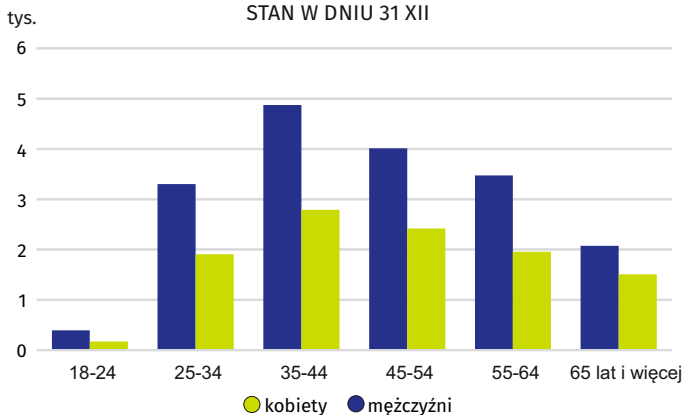

PODMIOTY GOSPODARKI NARODOWEJ PRZY WYBRANYCH ULICACH W BYDGOSZCZY W 2018 R.

STAN W DNIU 31 XII

Gdańska	1126
Fordońska	691
Skłodowskiej-Curie	655
Dworcowa	628
Toruńska	508
Grunwaldzka	504
Jagiellońska	488
Wojska Polskiego	487
Glinki	442
Nakielska	441

OSOBY FIZYCZNE PROWADZĄCE DZIAŁALNOŚĆ GOSPODARCZĄ WEDŁUG PŁCI I WIEKU W 2018 R.

STAN W DNIU 31 XII

ul. Ks. Stanisława Konarskiego 1-3, 85-066 Bydgoszcz

tel. +48 52 36 69 390

SekretariatUSBGD@stat.gov.pl

bydgoszcz.stat.gov.pl

@Bydgoszcz_STAT