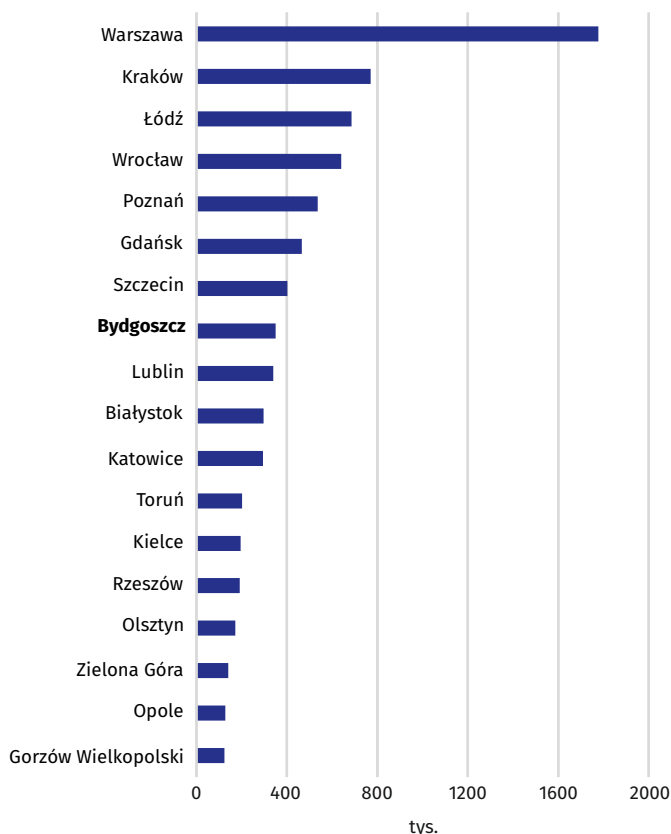

673.

URODZINY BYDGOSZCZY

Bydgoszcz 2019

Urząd Statystyczny
w Bydgoszczy

LUDNOŚĆ BYDGOSZCZY WEDŁUG PŁCI I WIEKU W 2018 R.

STAN W DNIU 31 XII

Mężczyźni

Wiek

Kobiety

● Wiek przedprodukcyjny

● Wiek produkcyjny

○ Wiek poprodukcyjny

STOPA BEZROBOCIA REJESTROWANEGO W 2018 R.

STAN W DNIU 31 XII

MAŁŻEŃSTWA ZAWARTE W 2018 R.

LICZBA LUDNOŚCI STOLIC WOJEWÓDZTW W 2018 R.

STAN W DNIU 31 XII

BYDGOSZCZ NA TLE STOLIC WOJEWÓDZTW W 2018 R.

Wybrane dane	Wartość	Lokata Bydgoszczy wśród stolic województw
Stopa bezrobocia rejestrowanego w % (stan w dniu 31 XII)	3,6	12
Liczba bezrobotnych na 1 ofertę pracy	9	9
Przeciętne miesięczne wynagrodzenie brutto w sektorze przedsiębiorstw w zł	4258,15	14
Mieszkania oddane do użytkowania ¹	1139	12
Wskaźnik wykrywalności sprawców przestępstw stwierdzonych przez Policję w %	72,2	3
Turystyczne obiekty noclegowe ² (stan w dniu 31 VII)	40	11