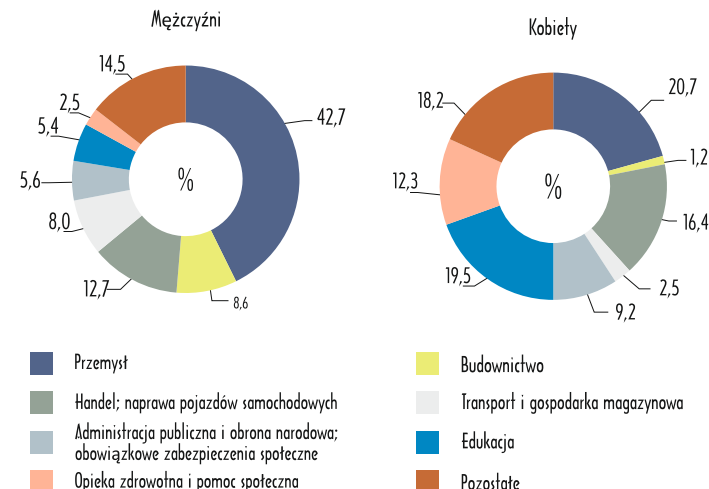

Ludność według płci i grup wieku w 2015 r.
Stan w dniu 31 XII

W końcu 2015 r. w województwie mieszkało 2086,2 tys. osób.

W 2014 r. w województwie najwięcej osób pracowało w Przemśle.

W 2015 r. mężczyźni mieszkający w województwie żyli przeciętnie 73 lata.

W 2014 r. w województwie pracowało 450,7 tys. osób z tego 222,1 tys. to kobiety.

W 2015 r. kobiety mieszkające w województwie żyły przeciętnie 81 lat.

Struktura pracujących według płci i sekcji PKD w 2014 r.
Stan w dniu 31 XII

W 2015 r. w województwie urodziło się 19,2 tys. dzieci.

W 2015 r. w województwie zawarło 10,4 tys. małżeństw. Najczęściej w związek małżeński wchodziły osoby w wieku 25-29 lat.

W 2015 r. przeciętne miesięczne wynagrodzenie mieszkańca województwa wynosiło 3647 zł brutto.