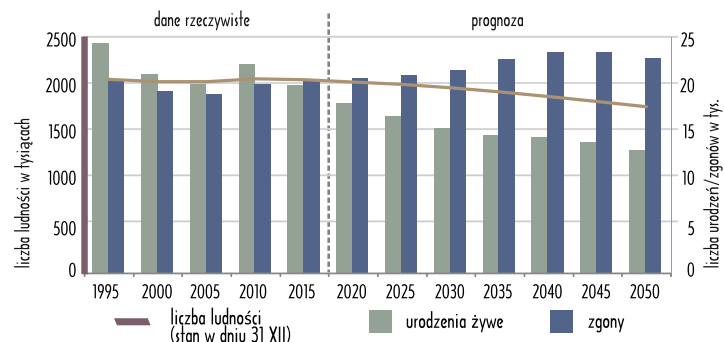

Ludność. Ruch naturalny

Przeciętnie mieszkańcy województwa wydawali w 2014 r. 945,97 zł na towary i usługi konsumpcyjne.

Przeciętny miesięczny dochód rozporządzalny mieszkańca województwa w 2014 r. wyniósł 1201,54 zł