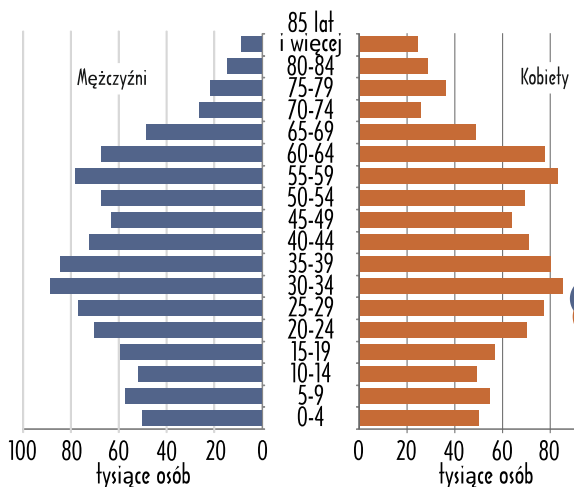

Ludność według płci i grup wieku w 2015 r.
Stan w dniu 31 XII

W końcu 2015 r. w województwie mieszkało 2086,2 tys. osób.

W 2014 r. w województwie najwięcej osób pracowało w Przemśle.

W 2015 r. mężczyźni mieszkający w województwie żyli przeciętnie 73 lata.

W 2014 r. w województwie pracowało 450,7 tys. osób z tego 222,1 tys. to kobiety.

W 2015 r. kobiety mieszkające w województwie żyły przeciętnie 81 lat.

Struktura pracujących według płci i sekcji PKD w 2014 r.
Stan w dniu 31 XII

W 2015 r. w województwie urodziło się 19,2 tys. dzieci.

W 2015 r. w województwie zawarło 10,4 tys. małżeństw. Najczęściej w związek małżeński wchodziły osoby w wieku 25-29 lat.

W 2015 r. przeciętne miesięczne wynagrodzenie mieszkańca województwa wynosiło 3647 zł brutto.