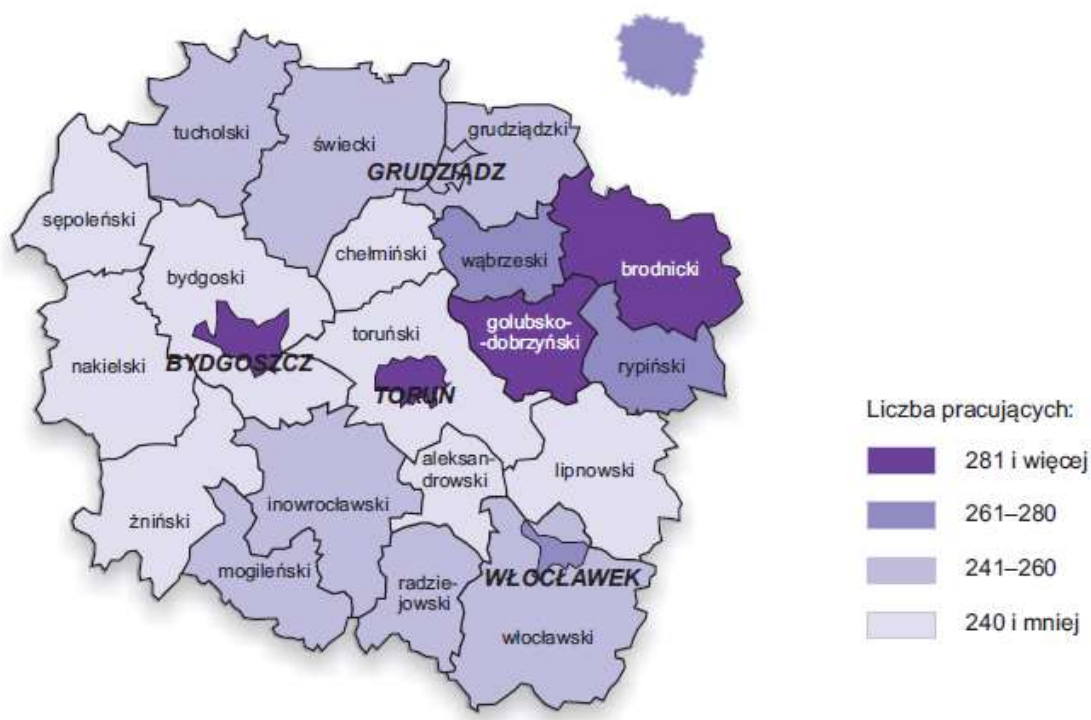

Informacja prasowa

Kujawsko-Pomorski rynek pracy

W województwie kujawsko-pomorskim w końcu grudnia 2016 roku **liczba pracujących** w gospodarce narodowej wyniosła **723 tys. osób**, co oznacza wzrost w stosunku do 2015 r. o ponad 2%, a **przeciętne miesięczne wynagrodzenie brutto** w gospodarce narodowej w analizowanym roku wyniosło **3506 zł** i było o 4% wyższe w porównaniu z 2015 rokiem. W województwie kujawsko-pomorskim na koniec grudnia 2016 roku zarejestrowanych było 98,5 tys. **osób bezrobotnych**, co oznacza spadek w skali roku o blisko 9 tys. osób. **Stopa bezrobocia rejestrowanego** według stanu w dniu 31 XII 2016 r. wyniosła 12,0% i była niższa o 1,2 p. proc. od stopy bezrobocia w grudniu 2015 roku.

W miastach na prawach powiatu województwa kujawsko-pomorskiego:

- ✓ zatrudniona była ponad połowa ogółu pracujących. Spośród powiatów województwa kujawsko-pomorskiego największy wzrost liczby pracujących w porównaniu z poprzednim rokiem zanotowano w powiecie golubsko-dobrzyńskim. Duży wzrost wystąpił również w powiatach: żnińskim, nakielskim, włocławskim i toruńskim. Spadek liczby pracujących nastąpił w powiecie lipnowskim, grudziądzkim i wąbrzeskim.

Rys. 1. Pracujący na 1000 ludności według powiatów w 2016 r. (stan w dniu 31 grudnia)

- ✓ najwyższe wynagrodzenie wystąpiło w Toruniu a najniższe w Grudziądzu. Spośród powiatów województwa kujawsko-pomorskiego najwyższe wynagrodzenie wystąpiło w powiecie golubsko-dobrzyńskim a najniższe w powiecie lipnowskim.
- ✓ najwyższy wskaźnik stopy bezrobocia odnotowano we Włocławku, najniższy natomiast w Bydgoszczy. Najwyższą stopą bezrobocia wyróżniał się powiat włocławski a najniższą powiat bydgoski.