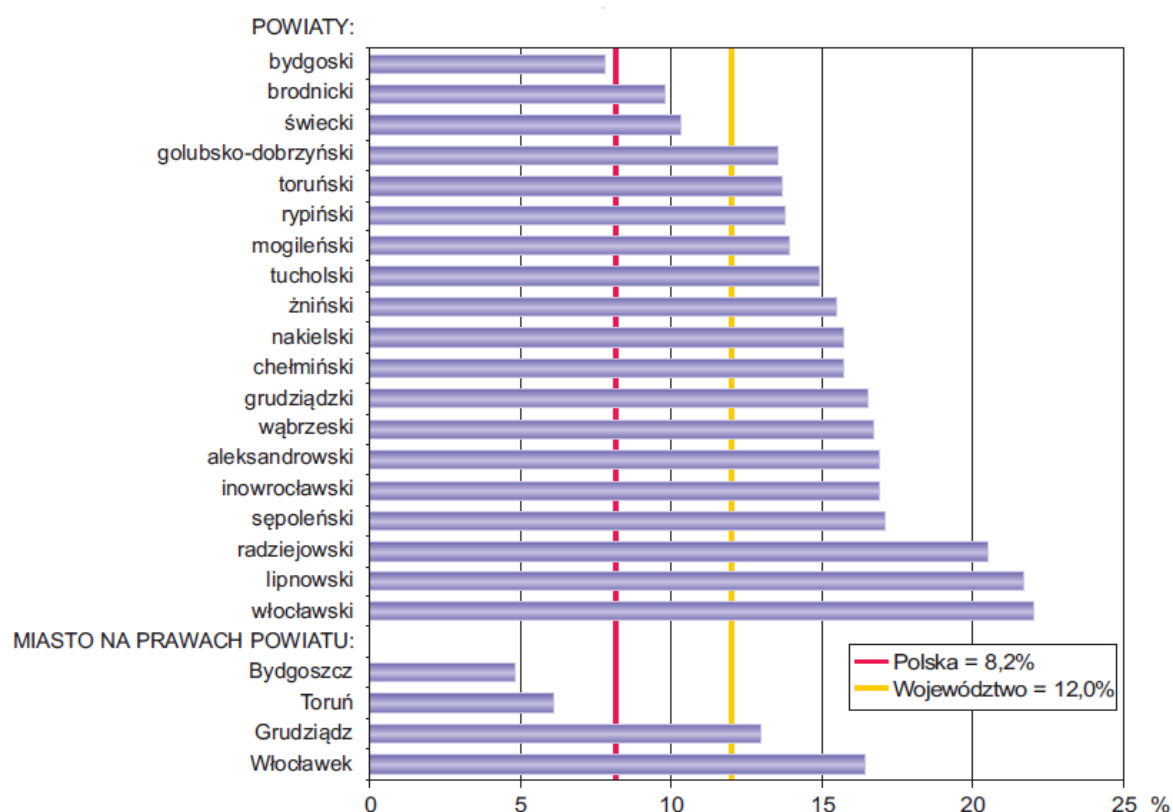

- ✓ najwyższe wynagrodzenie wystąpiło w Toruniu a najniższe w Grudziądzu. Spośród powiatów województwa kujawsko-pomorskiego najwyższe wynagrodzenie wystąpiło w powiecie golubsko-dobrzyńskim a najniższe w powiecie lipnowskim.
- ✓ najwyższy wskaźnik stopy bezrobocia odnotowano we Włocławku, najniższy natomiast w Bydgoszczy. Najwyższą stopą bezrobocia wyróżniał się powiat włocławski a najniższą powiat bydgoski.

Rys. 2. **Stopa bezrobocia rejestrowanego według powiatów w 2016 r.** (stan w dniu 31 grudnia)

Opracowanie merytoryczne:
Ośrodek Badań i Analiz Rynku Pracy

Rzeczoznawca:
Karolina Hunker
tel. 52 36 69 349
e-mail: K.Hunker@stat.gov.pl

**Więcej informacji na temat rynku pracy w naszym województwie
znajdą Państwo w opracowaniu Urzędu pn.:**

[Rynek pracy w województwie kujawsko-pomorskim w 2016 r.,](#)

która ukazała się na stronie internetowej Urzędu pod adresem: <http://bydgoszcz.stat.gov.pl/>.