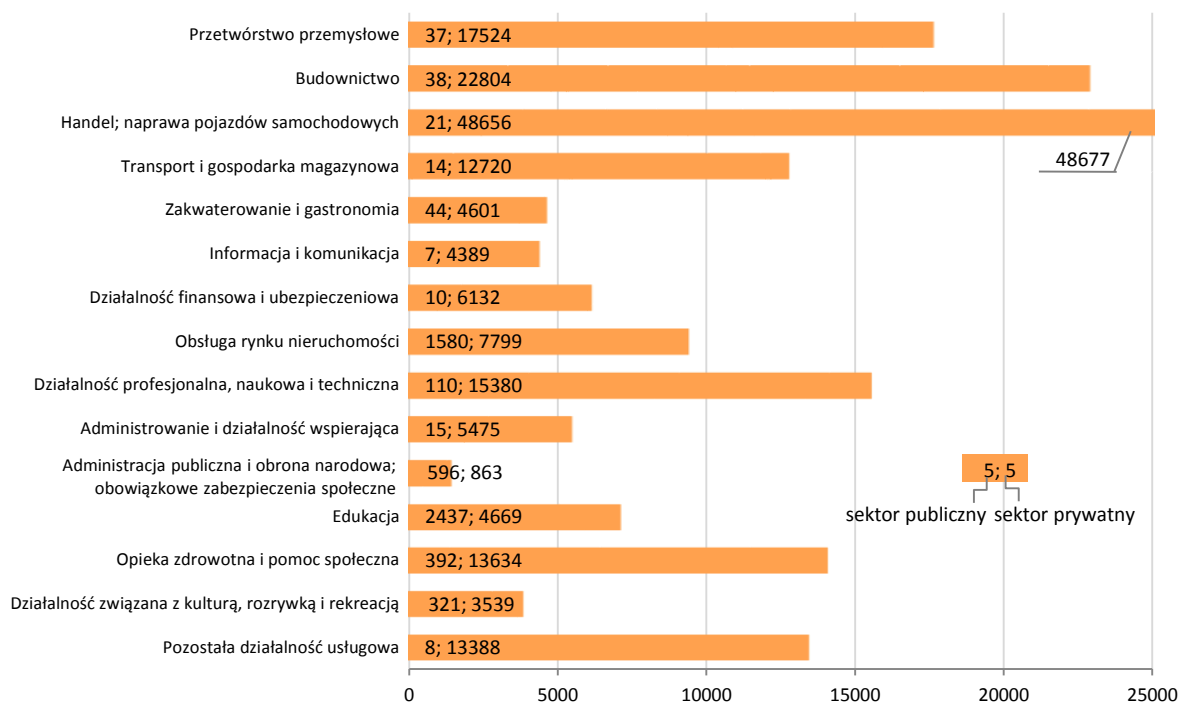

Opracowanie sygnałne

## Podmioty gospodarcze w Kujawsko-Pomorskim

W województwie kujawsko-pomorskim w końcu grudnia 2016 r. w **Krajowym Rejestrze Urzędowym Podmiotów Gospodarki Narodowej REGON** zarejestrowanych było 194,1 tys. podmiotów gospodarki narodowej (bez osób fizycznych prowadzących wyłącznie gospodarstwo rolne), tj. o 0,3% więcej niż przed rokiem. Jednostki z terenu województwa stanowiły 4,6% podmiotów zarejestrowanych w kraju.

Wykres 1. **Podmioty gospodarki narodowej według sektorów własności i wybranych sekcji PKD w 2016 r.** (stan w dniu 31 XII)

Rozpatrując **rodzaj prowadzonej działalności (PKD)** zauważa się, że na koniec 2016 r. w województwie kujawsko-pomorskim najwięcej podmiotów należało do sekcji handel; naprawa pojazdów samochodowych (48,8 tys.) oraz budownictwo (22,9 tys.) – obie te sekcje stanowiły łącznie 37,0 % wszystkich podmiotów znajdujących się w rejestrze REGON.

W **czterech miastach na prawach powiatu** skupiało się 45,7% wszystkich zarejestrowanych w województwie kujawsko-pomorskim podmiotów gospodarki narodowej (przed rokiem – 45,8 %).

W Kujawsko-Pomorskim w przeliczeniu na 10 tys. mieszkańców było 930 podmiotów gospodarczych. Wśród miast na prawach powiatu najwyższy wskaźnik odnotowano w Toruniu – 1289; następnie w Bydgoszczy – 1207; we Włocławku – 1021; a najniższy w Grudziądzu – 851 podmiotów gospodarczych na 10 tys. ludności. Spośród powiatów ziemskich najwięcej podmiotów zarejestrowanych było w powiecie bydgoskim – 1122 jednostek przypadało przeciętnie na 10 tys. mieszkańców, w toruńskim – 939, w aleksandrowskim – 875 i w inowrocławskim – 817 podmiotów.