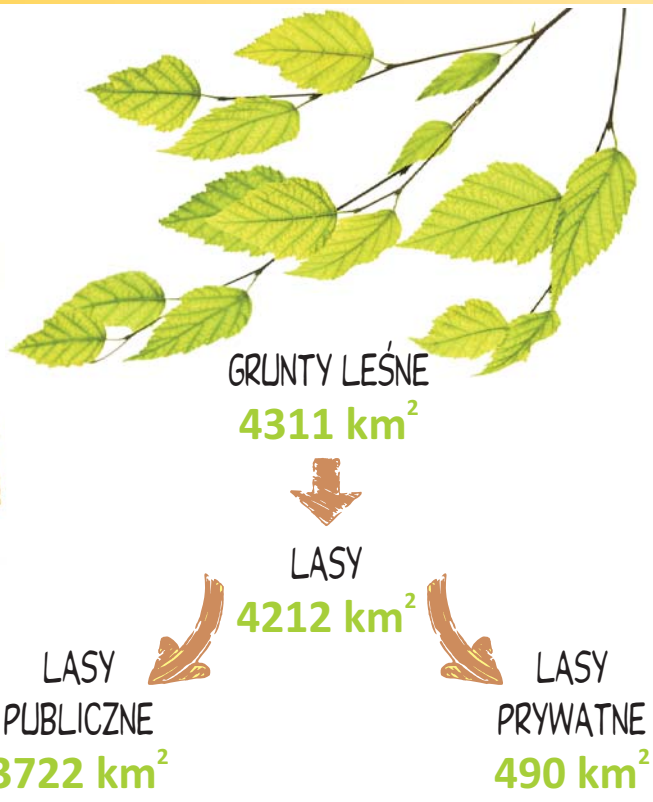

10 WRZEŚNIA - ŚWIĄTOWY DZIEŃ DRZEWA

WRZESIEŃ 2015 R.

Kujawsko-Pomorski
Ośrodek Badań
Regionalnych
tel. 52 36 69 303

ul. Konarskiego 1-3, 85-066 Bydgoszcz
tel. 52 36 69 390, fax 52 36 69 356
e-mail: KancelariaUSBDG@stat.gov.pl

STRUKTURA LASÓW WEDŁUG GATUNKÓW PANUJĄCYCH W DRZEWOSTANIE W LATACH 2010-2014

NASADZENIA I UBYTKI DRZEW NA TERENACH ZIELONYCH W WOJEWÓDZTWIE KUJAWSKO-POMORSKIM

PRZEDSIĘBIORSTWA W WOJEWÓDZTWIE KUJAWSKO-POMORSKIM W 2014 R. ZAJMUJĄCE SIĘ...