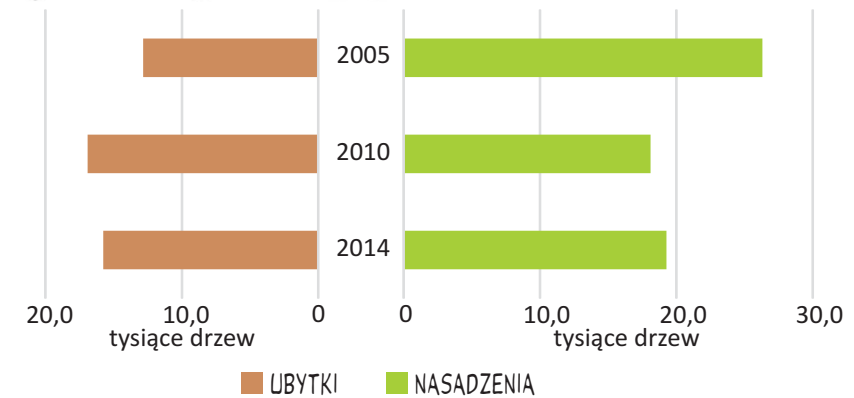

NASADZENIA I UBYTKI DRZEW NA TERENACH ZIELONYCH W WOJEWÓDZTWIE KUJAWSKO-POMORSKIM