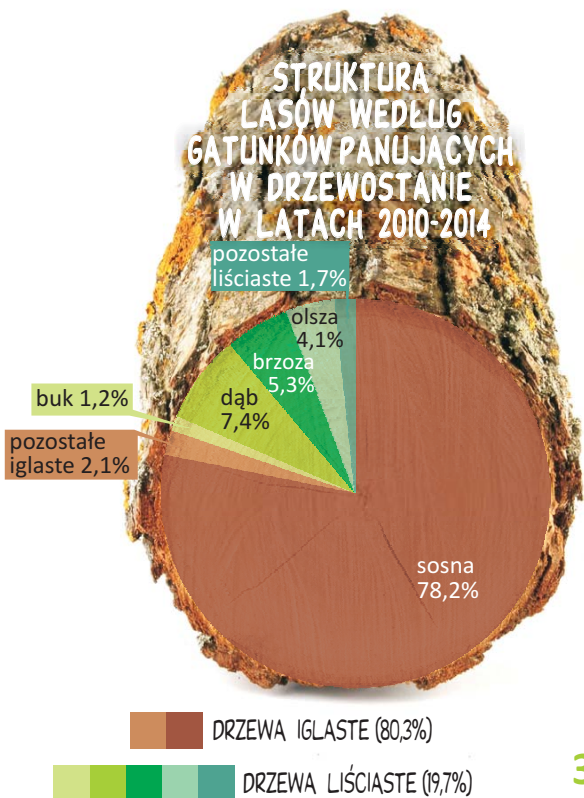

10 WRZEŚNIA - ŚWIĄTOWY DZIEŃ DRZEWA

WRZESIEŃ 2015 R.

Kujawsko-Pomorski
Ośrodek Badań
Regionalnych
tel. 52 36 69 303

ul. Konarskiego 1-3, 85-066 Bydgoszcz
tel. 52 36 69 390, fax 52 36 69 356
e-mail: KancelariaUSBDG@stat.gov.pl

STRUKTURA LASÓW WEDŁUG GATUNKÓW PANUJĄCYCH W DRZEWOSTANIE W LATACH 2010-2014

NASADZENIA I UBYTKI DRZEW NA TERENACH ZIELONYCH W WOJEWÓDZTWIE KUJAWSKO-POMORSKIM

PRZEDSIĘBIORSTWA W WOJEWÓDZTWIE KUJAWSKO-POMORSKIM W 2014 R. ZAJMUJĄCE SIĘ...