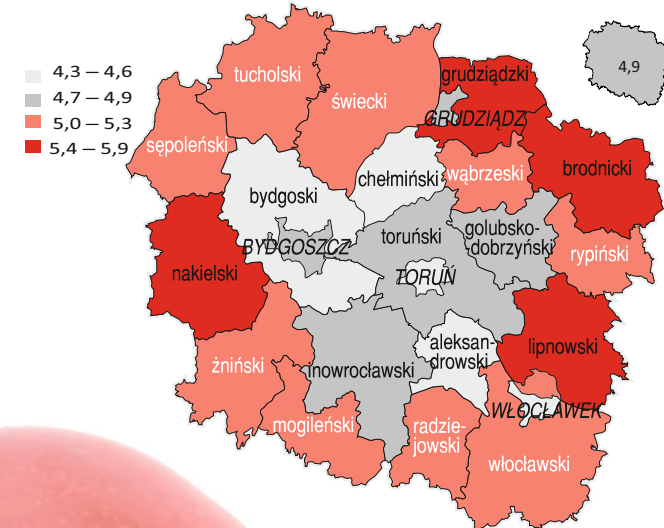

luty 2016 r.

NOWOŻEŃCY WEDŁUG WIEKU I PŁCI W 2014 R.

KOBIECY NA 100 MĘCZYŻYN W 2014 R.

MAŁŻEŃSTWA ZAWARTE NA 1000 LUDNOŚCI W 2014 R.

MIESZKANIA ODDANE DO UŻYTKOWANIA NA 1000 ZAWARTYCH MAŁŻEŃSTW

URODZENIA ŻYWE NA 1000 LUDNOŚCI