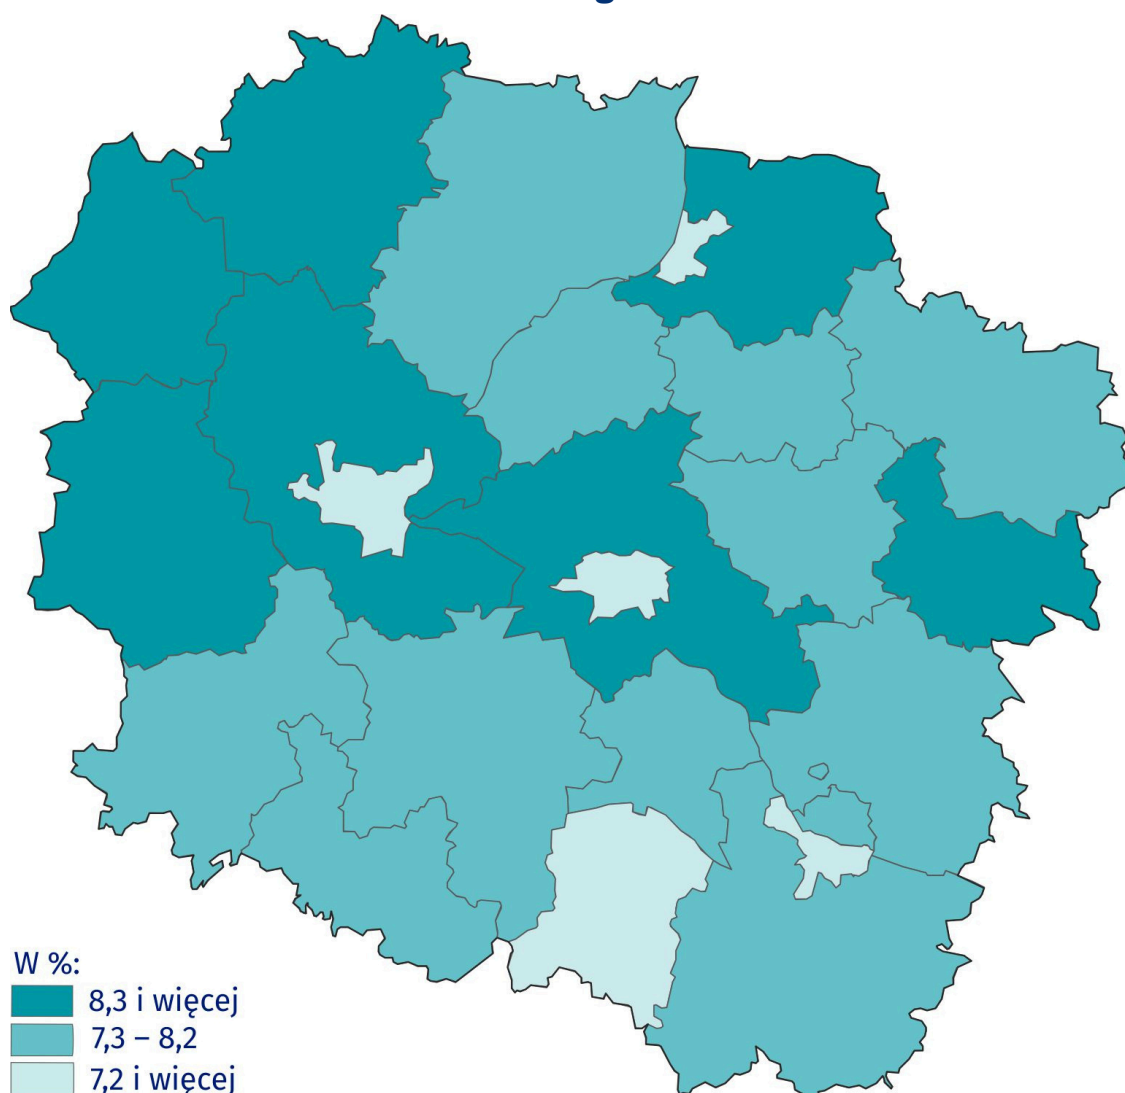

Międzynarodowy Dzień Młodości^a

12 sierpnia

województwo kujawsko-pomorskie

Urząd Statystyczny w Bydgoszczy

Struktura młodzieży według płci

Stan na 31 grudnia

■ Dziewczeta
■ Chłopcy

151 tys. osób

74 tys. 77 tys.

Młodość według pojedynczych roczników i płci

Stan na 31 grudnia

Udział młodzieży w ogólnej liczbie ludności

Stan na 31 grudnia

a Dane dotyczą młodzieży w wieku 13-19 lat w 2023 r.