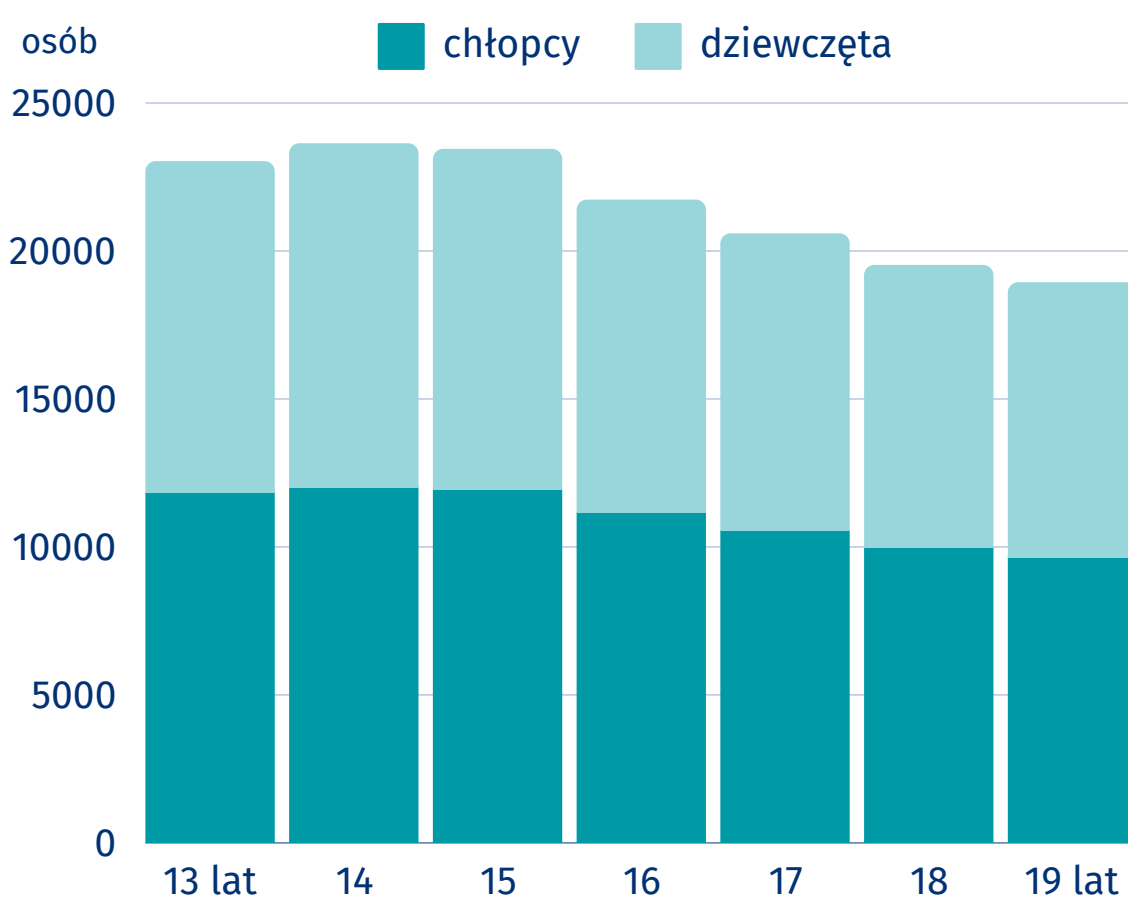

Międzynarodowy Dzień Młodości^a

12 sierpnia

województwo kujawsko-pomorskie

Urząd Statystyczny w Bydgoszczy

Struktura młodzieży według płci

Stan na 31 grudnia

■ Dziewczeta
■ Chłopcy

151 tys. osób

74 tys. 77 tys.

Młodość według pojedynczych roczników i płci

Stan na 31 grudnia

Udział młodzieży w ogólnej liczbie ludności

Stan na 31 grudnia

a Dane dotyczą młodzieży w wieku 13-19 lat w 2023 r.