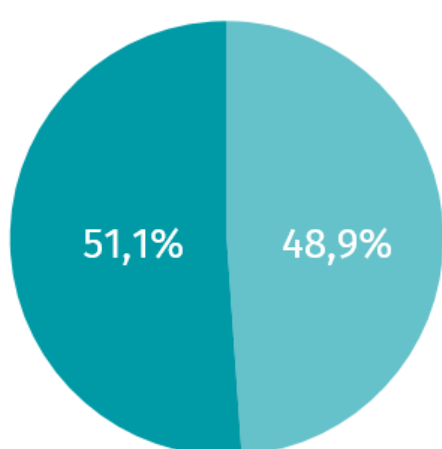

Międzynarodowy Dzień Młodości^a

12 sierpnia

województwo kujawsko-pomorskie

Urząd Statystyczny w Bydgoszczy

Struktura młodzieży według płci

Stan na 31 grudnia

■ Dziewczeta
■ Chłopcy

151 tys. osób

74 tys. 77 tys.

Młodość według pojedynczych roczników i płci

Stan na 31 grudnia

Udział młodzieży w ogólnej liczbie ludności

Stan na 31 grudnia

a Dane dotyczą młodzieży w wieku 13-19 lat w 2023 r.