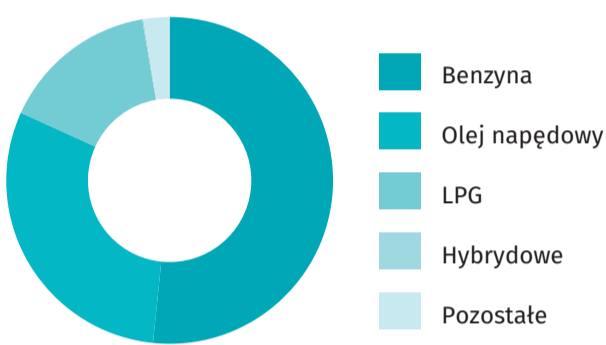

Według rodzaju
stosowanego paliwa