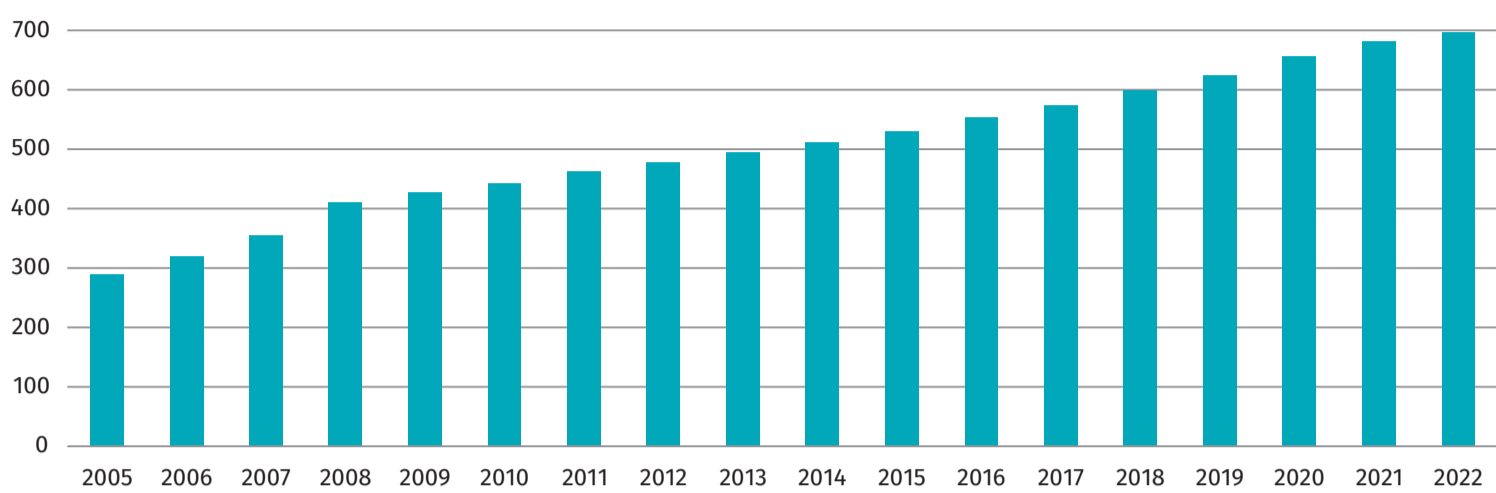

EUROPEJSKI DZIEŃ BEZ SAMOCHODU

DANE DLA WOJEWÓDZTWA
KUJAWSKO-POMORSKIEGO ZA 2022 r.

SAMOCHODY OSOBOWE ZAREJESTROWANE (stan na 31 grudnia)

Na 1000 ludności