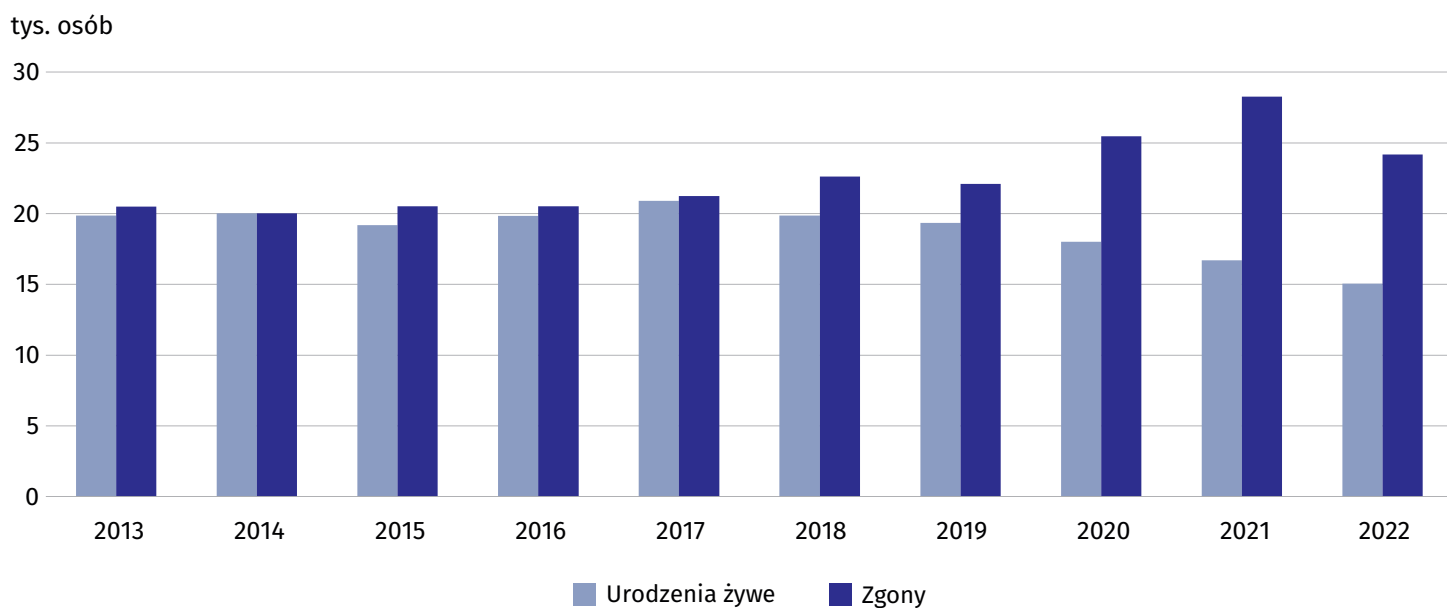

ŚWIATOWY DZIEŃ LUDNOŚCI

11 lipca

województwo kujawsko-pomorskie

Zmiany liczby ludności w 2022 r. w stosunku do 2013 r. Stan na 31 grudnia

Urodzenia żywe i zgony

Gminy o większej liczbie osób w wieku poprodukcyjnym niż przedprodukcyjnym Stan na 31 grudnia