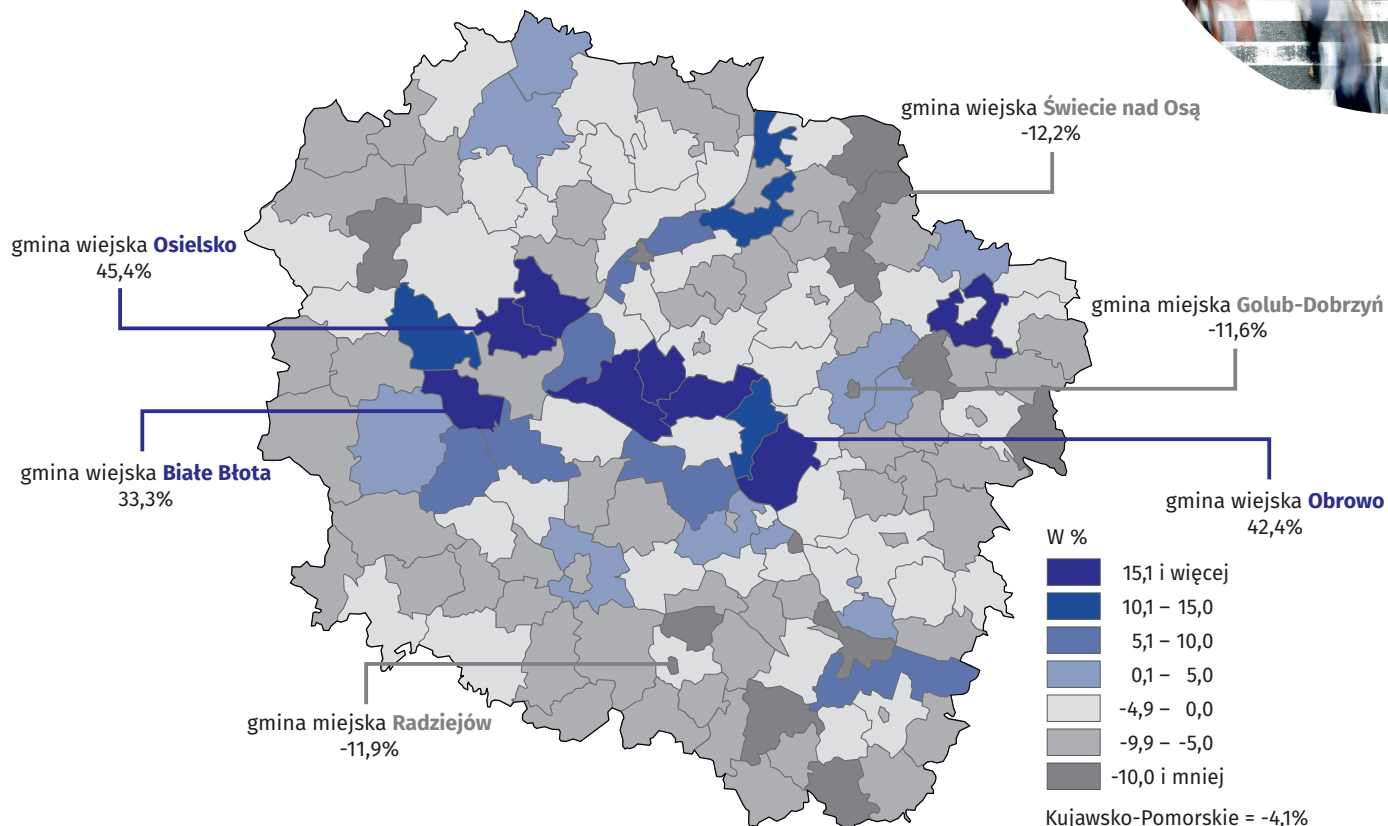

ŚWIATOWY DZIEŃ LUDNOŚCI

11 lipca

województwo kujawsko-pomorskie

Zmiany liczby ludności w 2022 r. w stosunku do 2013 r. Stan na 31 grudnia

Urodzenia żywe i zgony

Gminy o większej liczbie osób w wieku poprodukcyjnym niż przedprodukcyjnym Stan na 31 grudnia