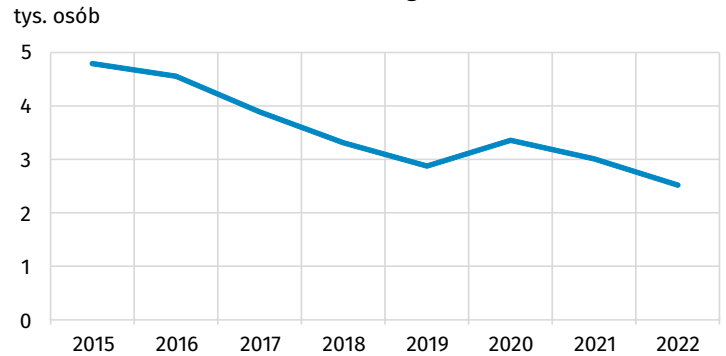

DNI INOWROCŁAWIA

8-11 czerwca 2023 r.

miasto Inowrocław

Liczba ludności

Stan na 31 grudnia

Bezrobotni zarejestrowani

Stan na 31 grudnia

Struktura podmiotów gospodarki narodowej w rejestrze REGON według sekcji PKD w 2022 r.