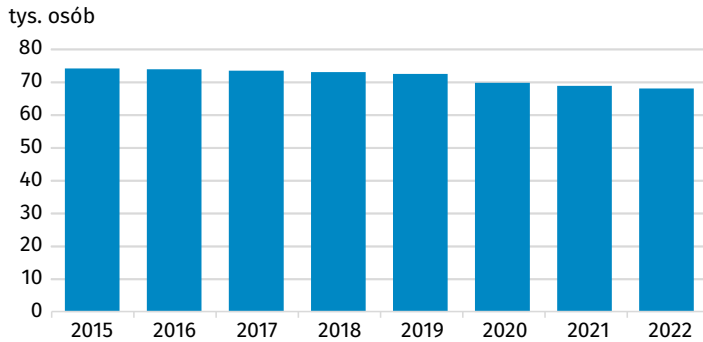

DNI INOWROCŁAWIA

8-11 czerwca 2023 r.

miasto Inowrocław

Liczba ludności

Stan na 31 grudnia

Bezrobotni zarejestrowani

Stan na 31 grudnia

Struktura podmiotów gospodarki narodowej w rejestrze REGON według sekcji PKD w 2022 r.