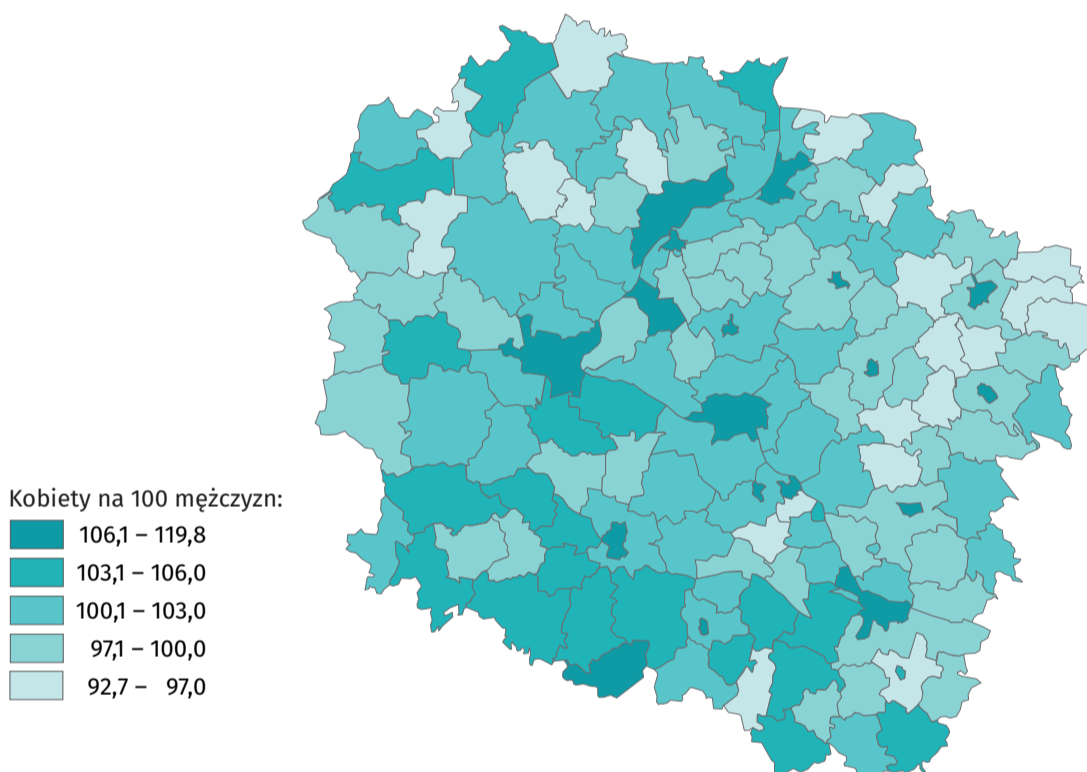

DZIEŃ KOBIET

8 MARCA

województwo kujawsko-pomorskie

Struktura ludności według płci w 2022 r.

Stan na 30 czerwca

973,4 tys. osób

1038,2 tys. osób

Ludność według płci i wieku w 2022 r.

Stan na 30 czerwca

Współczynnik feminizacji w 2022 r.

Stan na 30 czerwca

Czy wiesz, że w 2022 r. ...?

619,7 tys.

kobiety mieszkające
w miastach
(stan na 30 czerwca)

418,5 tys.

kobiety mieszkające
na wsi
(stan na 30 czerwca)