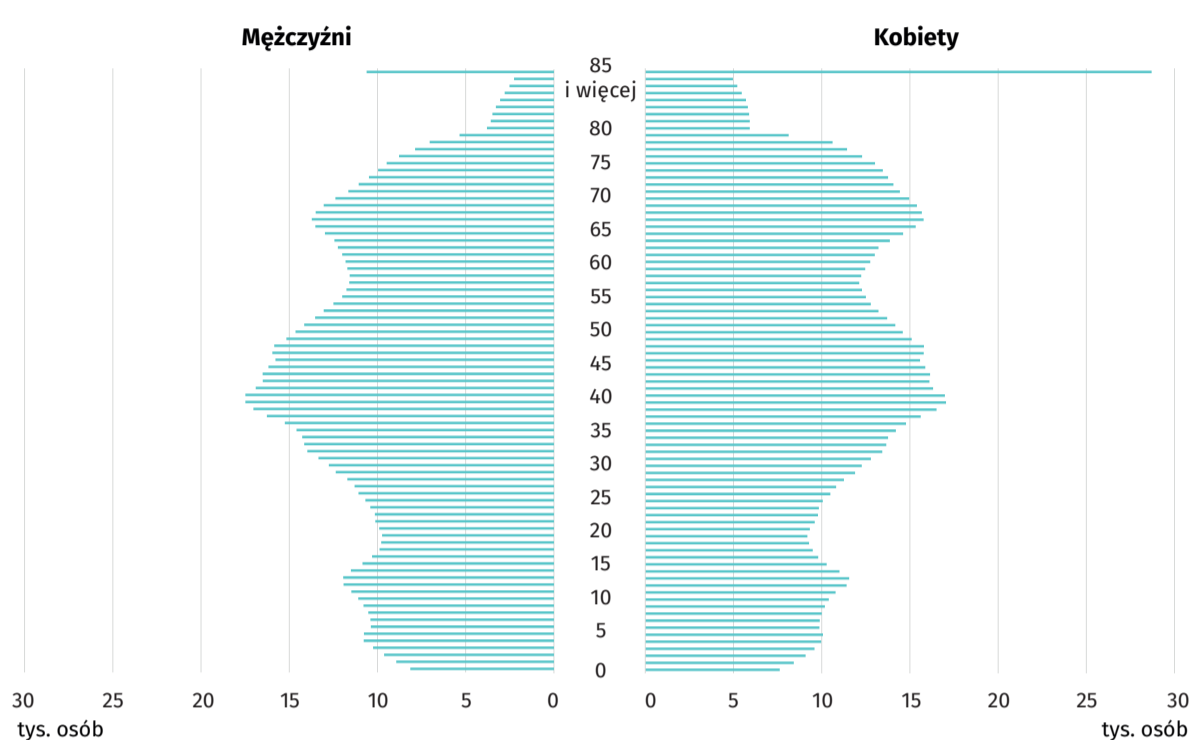

DZIEŃ KOBIET

8 MARCA

województwo kujawsko-pomorskie

Struktura ludności według płci w 2022 r.

Stan na 30 czerwca

973,4 tys. osób

1038,2 tys. osób

Ludność według płci i wieku w 2022 r.

Stan na 30 czerwca

Współczynnik feminizacji w 2022 r.

Stan na 30 czerwca

Czy wiesz, że w 2022 r. ...?

619,7 tys.

kobiety mieszkające
w miastach
(stan na 30 czerwca)

418,5 tys.

kobiety mieszkające
na wsi
(stan na 30 czerwca)