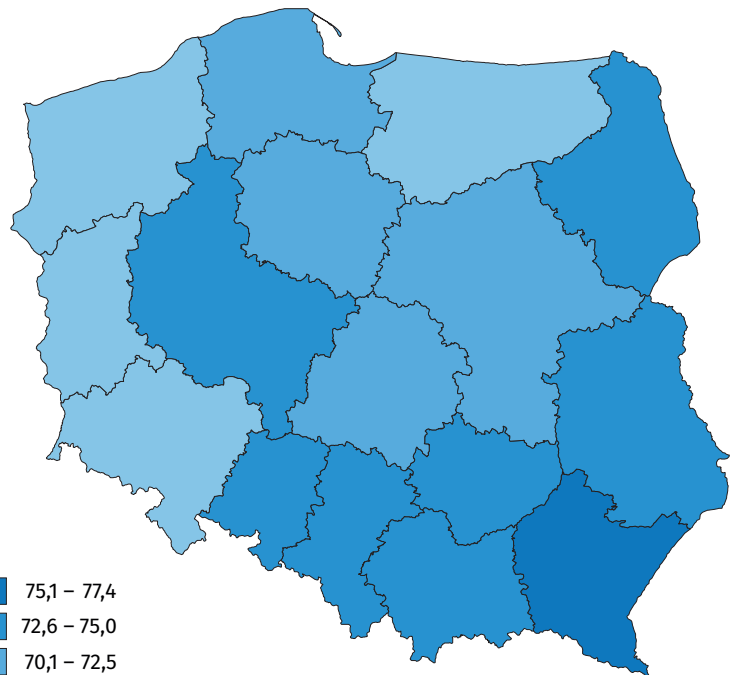

RODZINY

– wyniki wstępne NSP 2021

Urząd Statystyczny
w Bydgoszczy

GUS

Narodowy Spis Powszechny
Ludności i Mieszkań 2021

województwo kujawsko-pomorskie

Liczmy się
DLA POLSKI!

Udział małżeństw w ogólnej liczbie rodzin

Stan na 31 marca

2011

2021

Struktura rodzin według typów w województwie kujawsko- pomorskim w 2021 r.

Stan na 31 marca

Struktura gospodarstw domowych według liczby osób w województwie kujawsko-pomorskim w 2021 r.