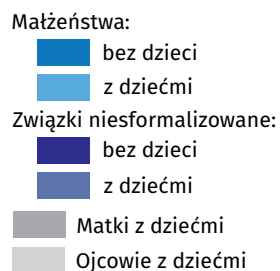

RODZINY

– wyniki wstępne NSP 2021

Urząd Statystyczny
w Bydgoszczy

GUS

Narodowy Spis Powszechny
Ludności i Mieszkań 2021

województwo kujawsko-pomorskie

Liczmy się
DLA POLSKI!

Udział małżeństw w ogólnej liczbie rodzin

Stan na 31 marca

2011

2021

Struktura rodzin według typów w województwie kujawsko- pomorskim w 2021 r.

Stan na 31 marca

Struktura gospodarstw domowych według liczby osób w województwie kujawsko-pomorskim w 2021 r.