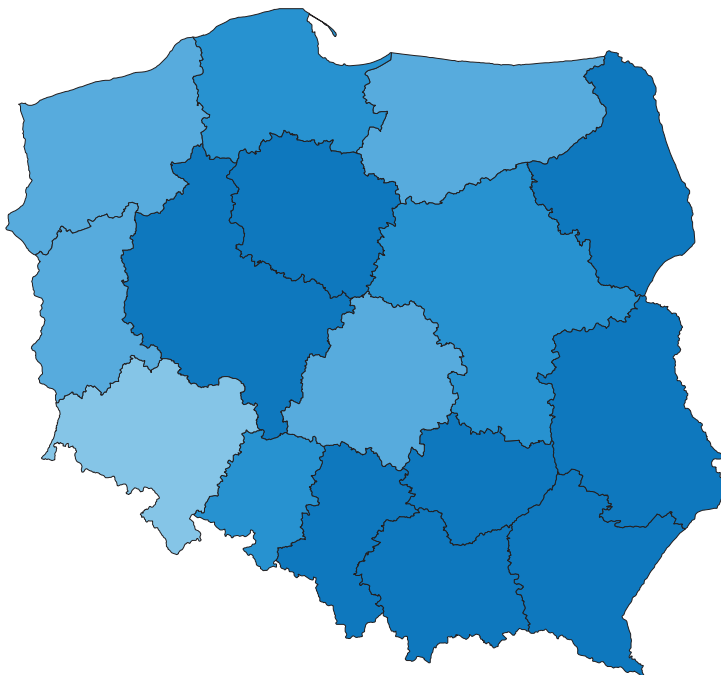

RODZINY

– wyniki wstępne NSP 2021

Urząd Statystyczny
w Bydgoszczy

GUS

Narodowy Spis Powszechny
Ludności i Mieszkań 2021

województwo kujawsko-pomorskie

Liczmy się
DLA POLSKI!

Udział małżeństw w ogólnej liczbie rodzin

Stan na 31 marca

2011

2021

Struktura rodzin według typów w województwie kujawsko- pomorskim w 2021 r.

Stan na 31 marca

Struktura gospodarstw domowych według liczby osób w województwie kujawsko-pomorskim w 2021 r.