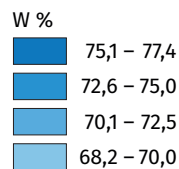

RODZINY

– wyniki wstępne NSP 2021

Urząd Statystyczny
w Bydgoszczy

GUS

Narodowy Spis Powszechny
Ludności i Mieszkań 2021

województwo kujawsko-pomorskie

Liczmy się
DLA POLSKI!

Udział małżeństw w ogólnej liczbie rodzin

Stan na 31 marca

2011

2021

Struktura rodzin według typów w województwie kujawsko- pomorskim w 2021 r.

Stan na 31 marca

Struktura gospodarstw domowych według liczby osób w województwie kujawsko-pomorskim w 2021 r.