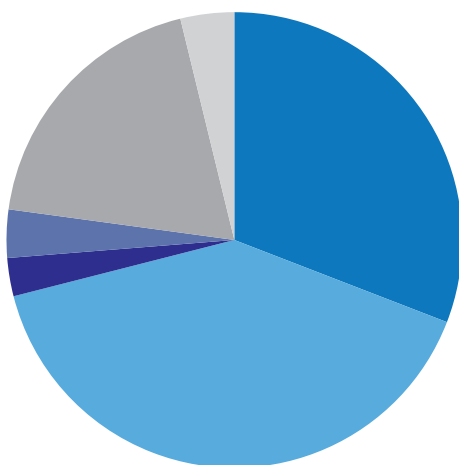

Stan na 31 marca

2011

2021

Struktura rodzin według typów w województwie kujawsko- pomorskim w 2021 r.

Stan na 31 marca

Struktura gospodarstw domowych według liczby osób w województwie kujawsko-pomorskim w 2021 r.