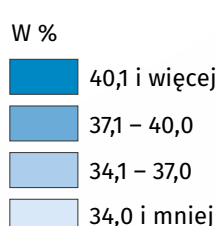

ODSETEK SPISANYCH MIESZKAŃ WEDŁUG WOJEWÓDZTW

Stan na 30 czerwca 2021 r.