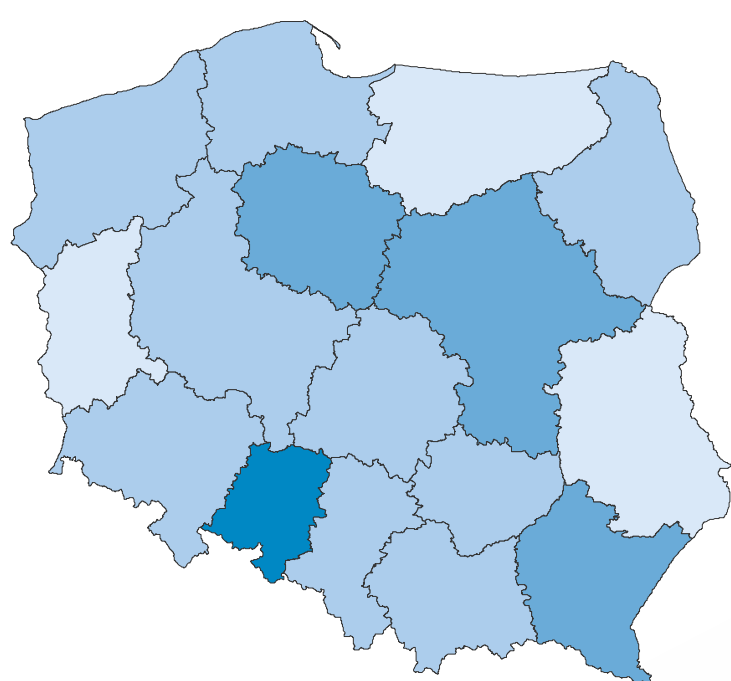

ODSETEK SPISANYCH MIESZKAŃ WEDŁUG WOJEWÓDZTW

Stan na 30 czerwca 2021 r.