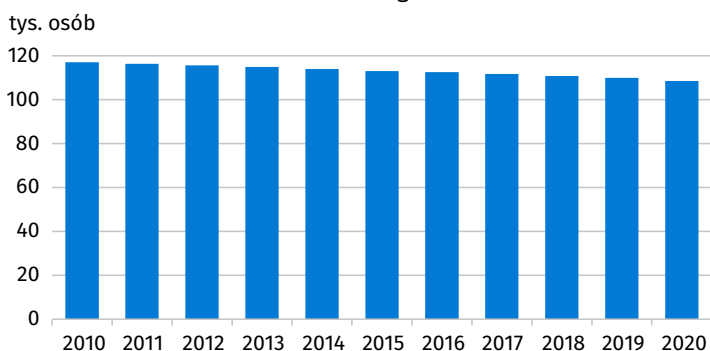

DNI WŁOCŁAWKA

26-27 czerwca 2021 r.

Liczba ludności

Stan na 31 grudnia

Stopa bezrobocia rejestrowanego

Stan na 31 grudnia

Struktura zamieszkałych mieszkań według powierzchni użytkowej w 2011 r.*

* Dane na podstawie Narodowego Spisu Powszechnego Ludności i Mieszkań 2011.

Struktura rodzin według typów w 2011 r.*

* Dane na podstawie Narodowego Spisu Powszechnego Ludności i Mieszkań 2011.

Narodowy Spis Powszechny Ludności i Mieszkań 2021

Według stanu na 23 czerwca br. we Włocławku spisało się **31,2%** uprawnionych osób.