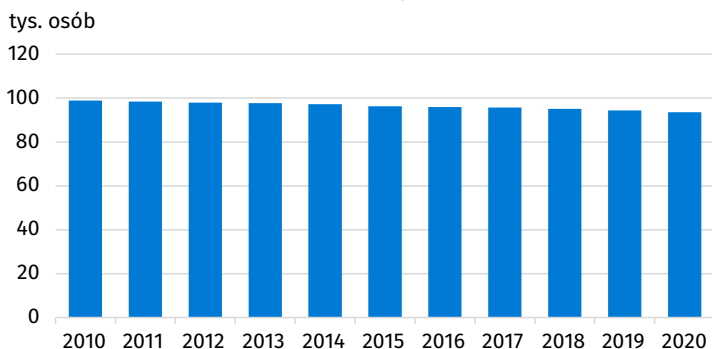

# DNI GRUDZIĄDZA – Jarmark Spichrzowy

18-21 czerwca 2021 r.

## Liczba ludności

Stan na 31 grudnia