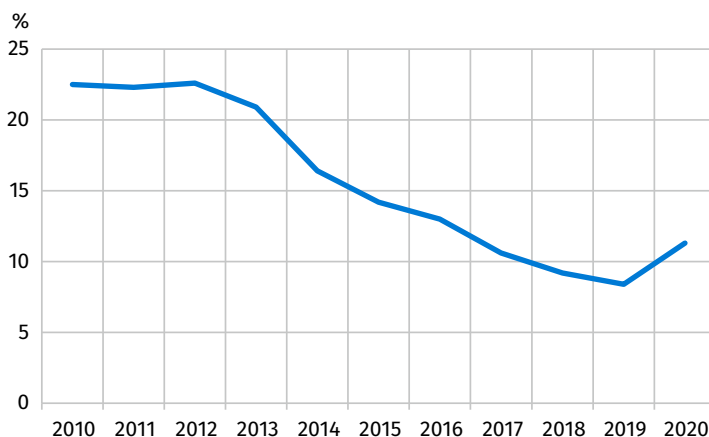

Stopa bezrobocia rejestrowanego

Stan na 31 grudnia