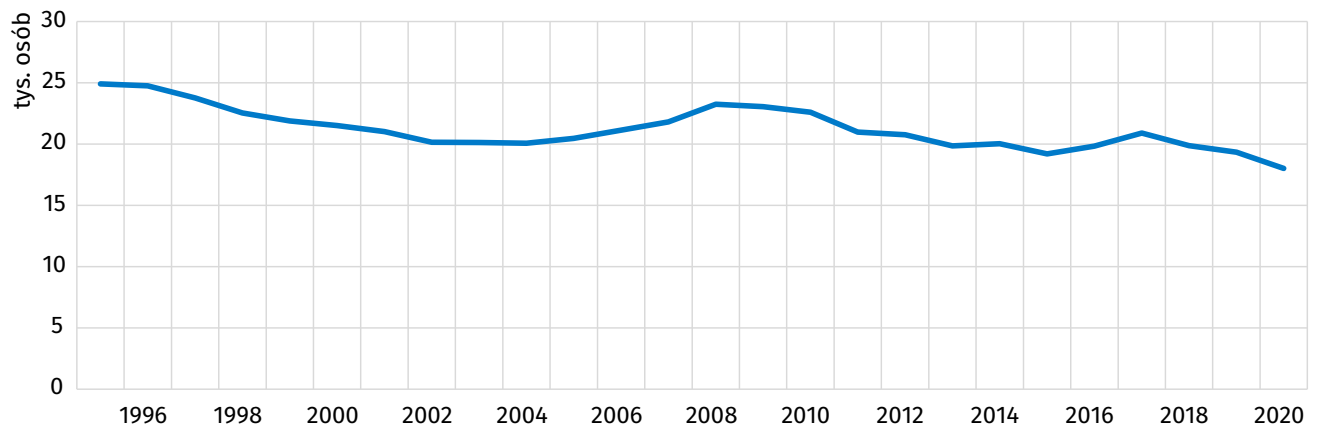

Urodzenia żywe