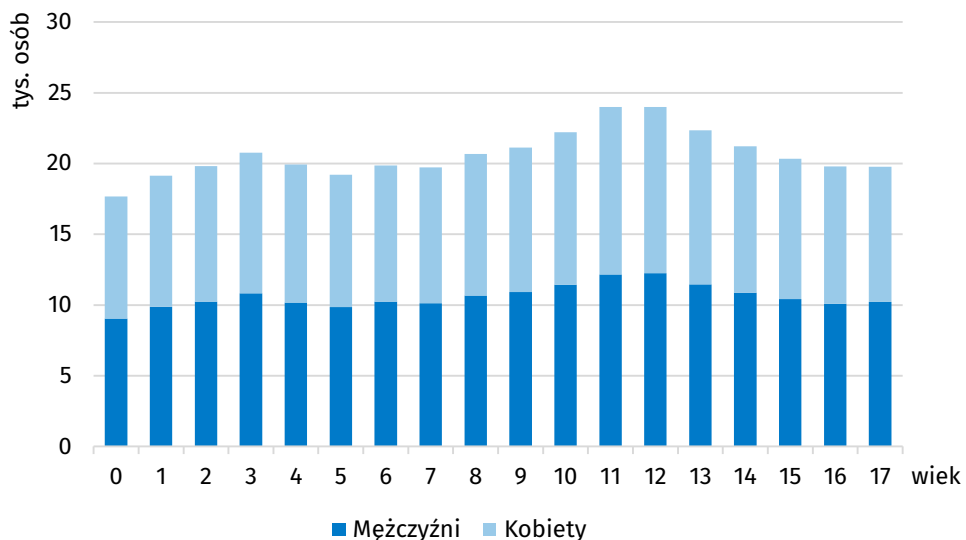

# DZIEŃ DZIECKA

## 1 czerwca

Województwo  
kujawsko-pomorskie

### Ludność w wieku do 17 lat według płci w 2020 r.

Stan na 31 grudnia