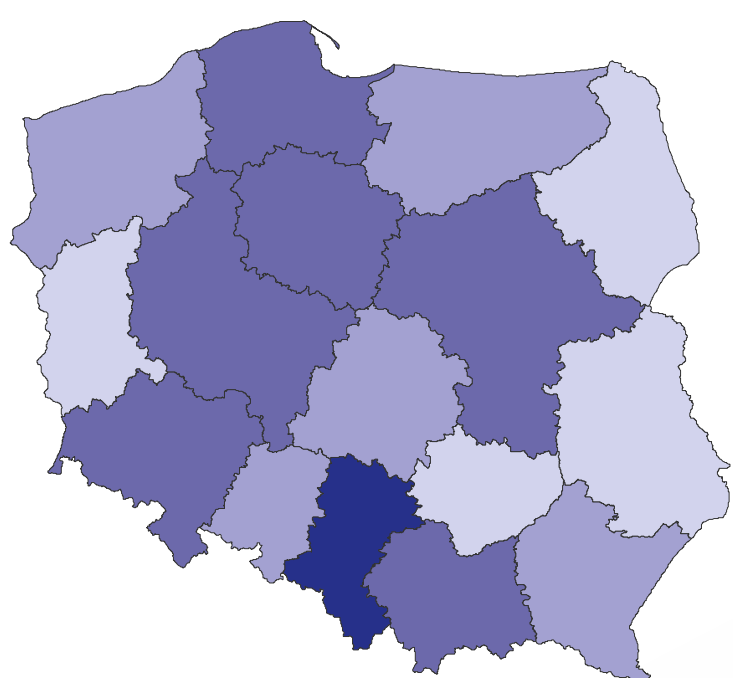

ODSETEK SPISANYCH MIESZKAŃ WEDŁUG WOJEWÓDZTW

Stan na 30 kwietnia 2021 r.