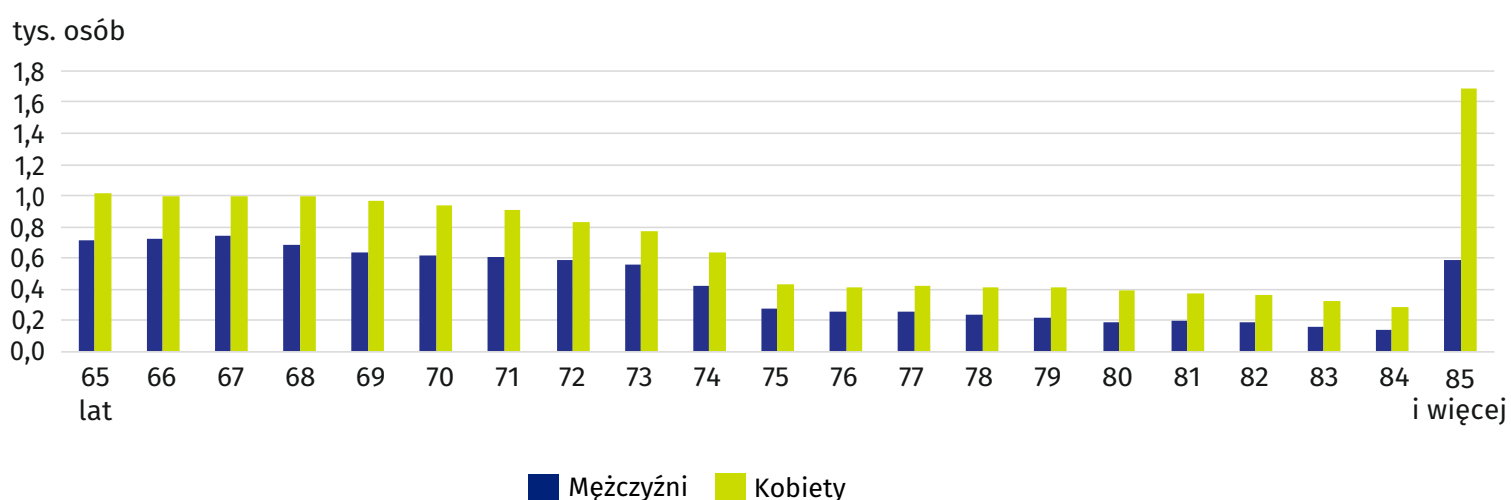

DZIEŃ BABCI DZIEŃ DZIADKA

21 i 22 stycznia

Włocławek

Indeks starości w 2020 r. Stan na 30 czerwca

Współczynnik starości demograficznej w 2020 r. Stan na 30 czerwca

Liczba ludności według wieku i płci w 2020 r. Stan na 30 czerwca

Czy wiesz, że... ?

Liczba osób w wieku 100 lat i więcej to
(stan na 31 grudnia 2019 r.)

16 osób

Liczba osób w wieku 85 lat i więcej to
(stan na 30 czerwca 2020 r.)

2277 osób

Nowożeńcy w wieku 50 lat i więcej w 2019 r. to