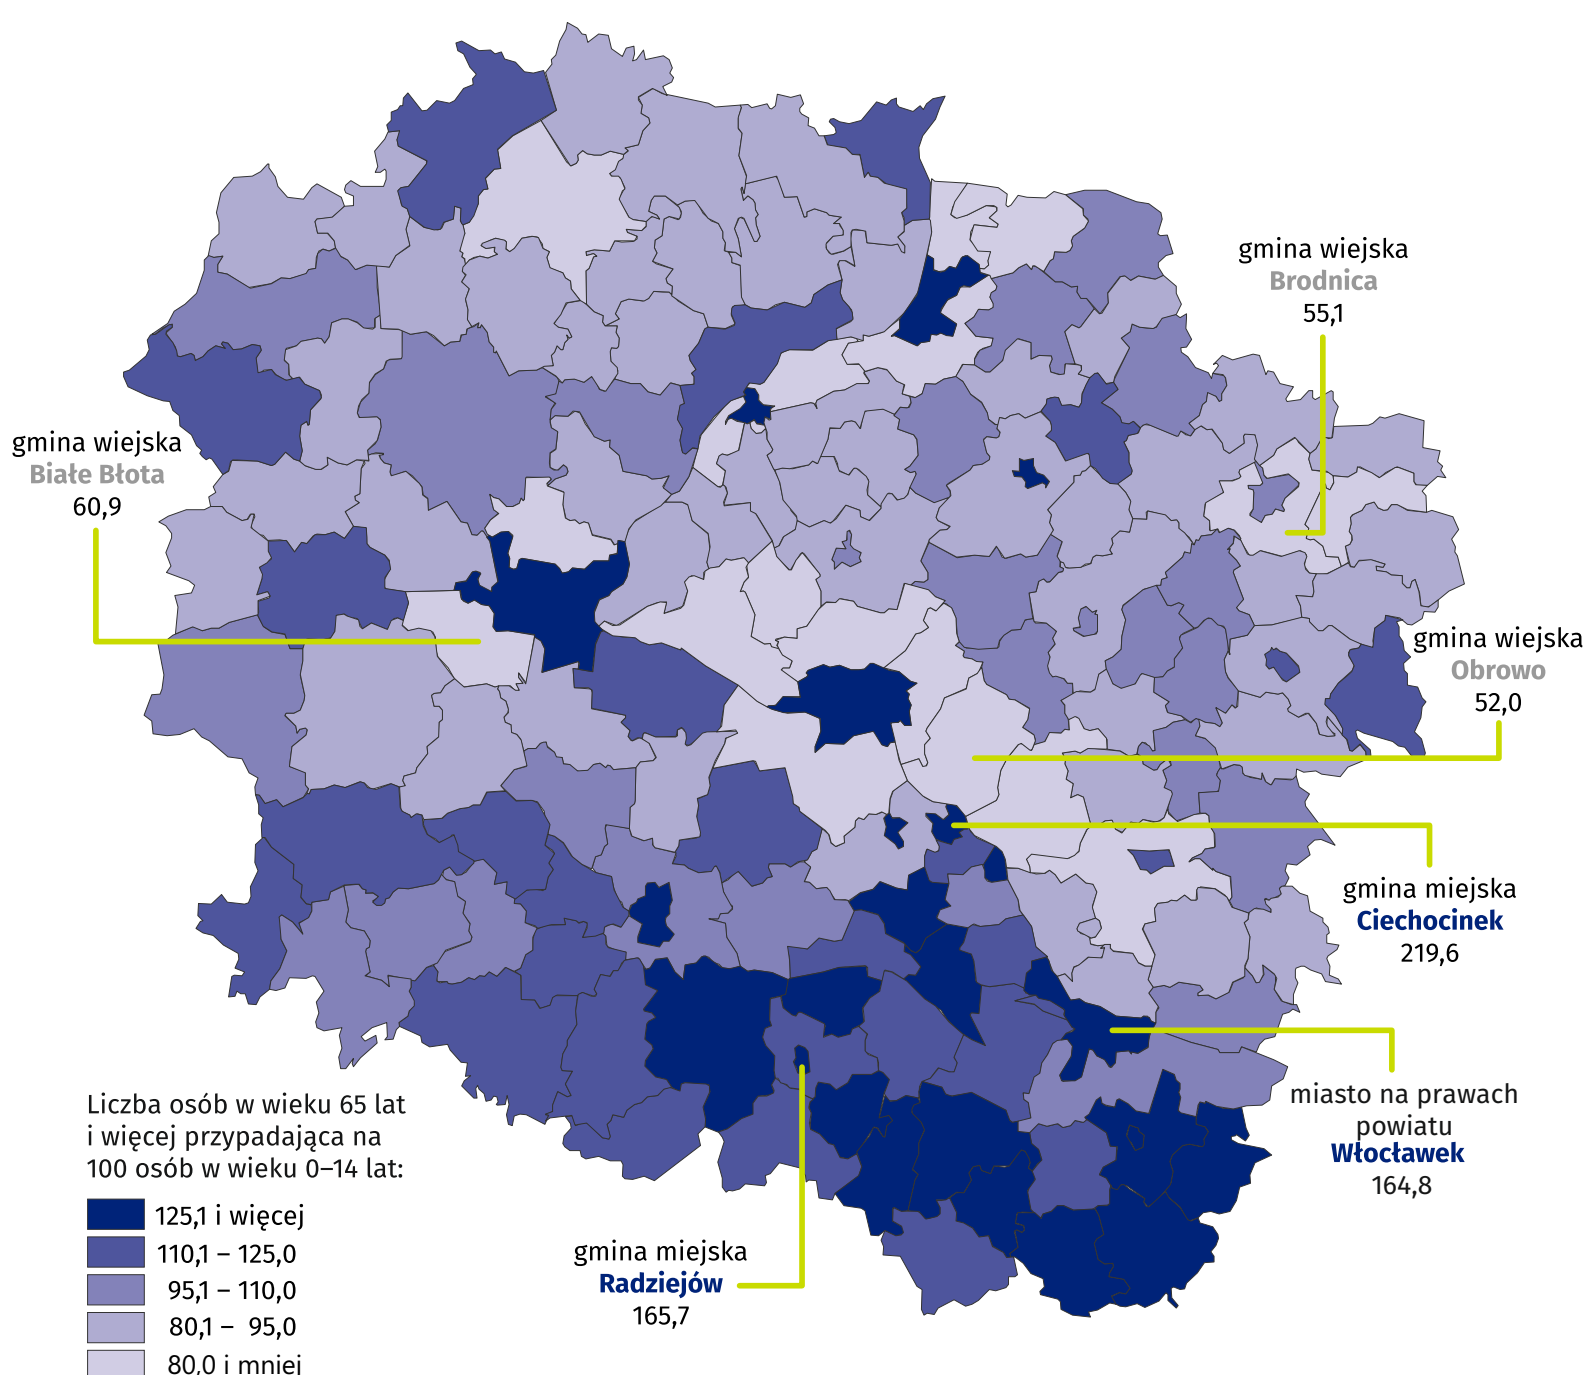

DZIEŃ BABCI DZIEŃ DZIADKA

21 i 22 stycznia

Włocławek

Indeks starości w 2020 r. Stan na 30 czerwca

Współczynnik starości demograficznej w 2020 r. Stan na 30 czerwca

Liczba ludności według wieku i płci w 2020 r. Stan na 30 czerwca

Czy wiesz, że... ?

Liczba osób w wieku 100 lat i więcej to
(stan na 31 grudnia 2019 r.)

16 osób

Liczba osób w wieku 85 lat i więcej to
(stan na 30 czerwca 2020 r.)

2277 osób

Nowożeńcy w wieku 50 lat i więcej w 2019 r. to

50

mężczyzn

40

kobiet