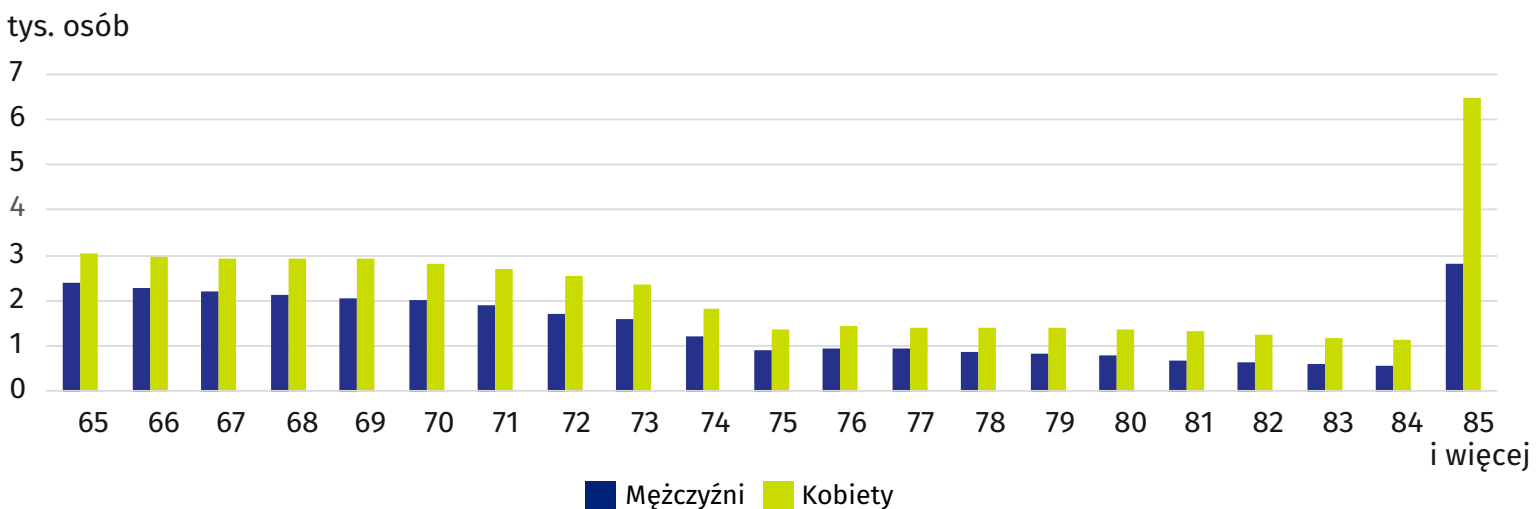

# DZIEŃ BABCI DZIEŃ DZIADKA

21 i 22 stycznia

**Bydgoszcz**

## Indeks starości w 2020 r. Stan na 30 czerwca

## Współczynnik starości demograficznej w 2020 r. Stan na 30 czerwca

## Liczba ludności według wieku i płci w 2020 r. Stan na 30 czerwca