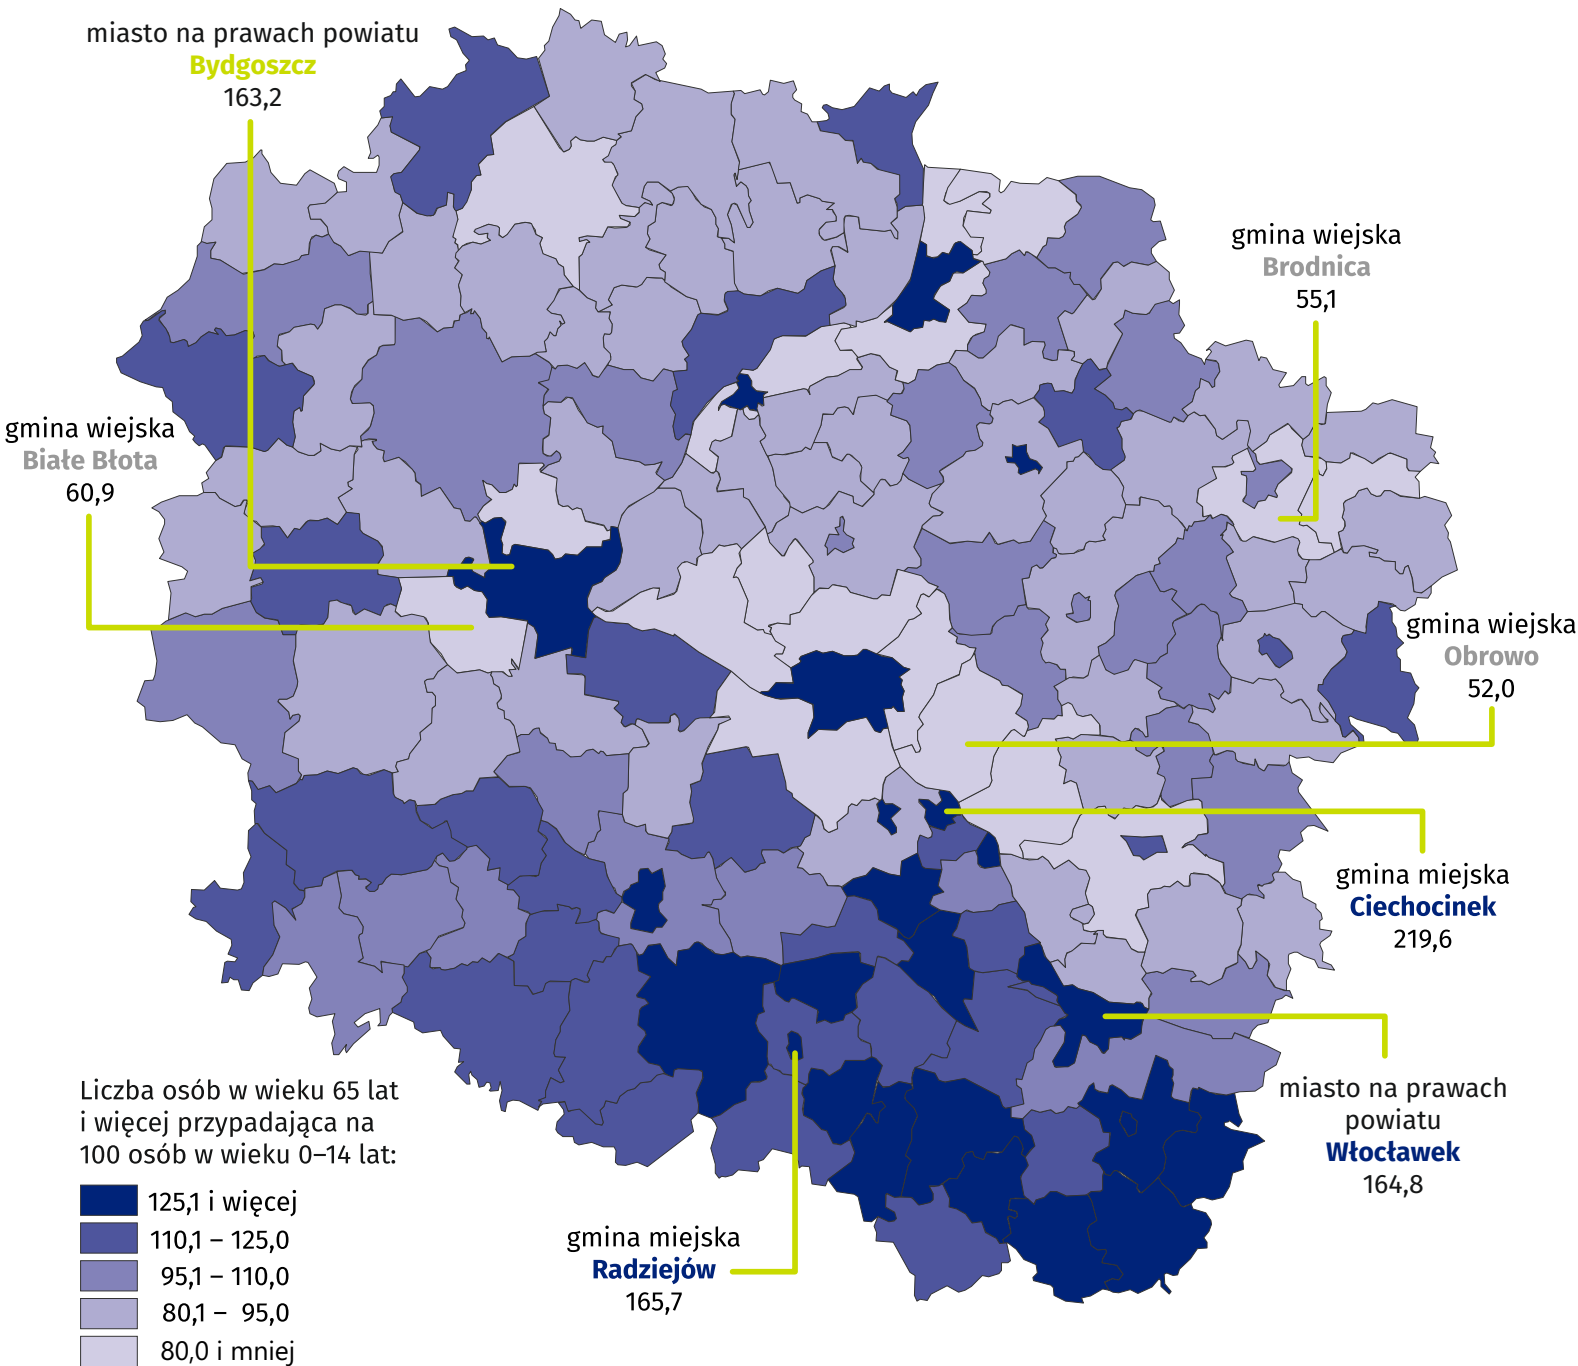

# DZIEŃ BABCI DZIEŃ DZIADKA

21 i 22 stycznia

**Bydgoszcz**

## Indeks starości w 2020 r. Stan na 30 czerwca

## Współczynnik starości demograficznej w 2020 r. Stan na 30 czerwca

## Liczba ludności według wieku i płci w 2020 r. Stan na 30 czerwca