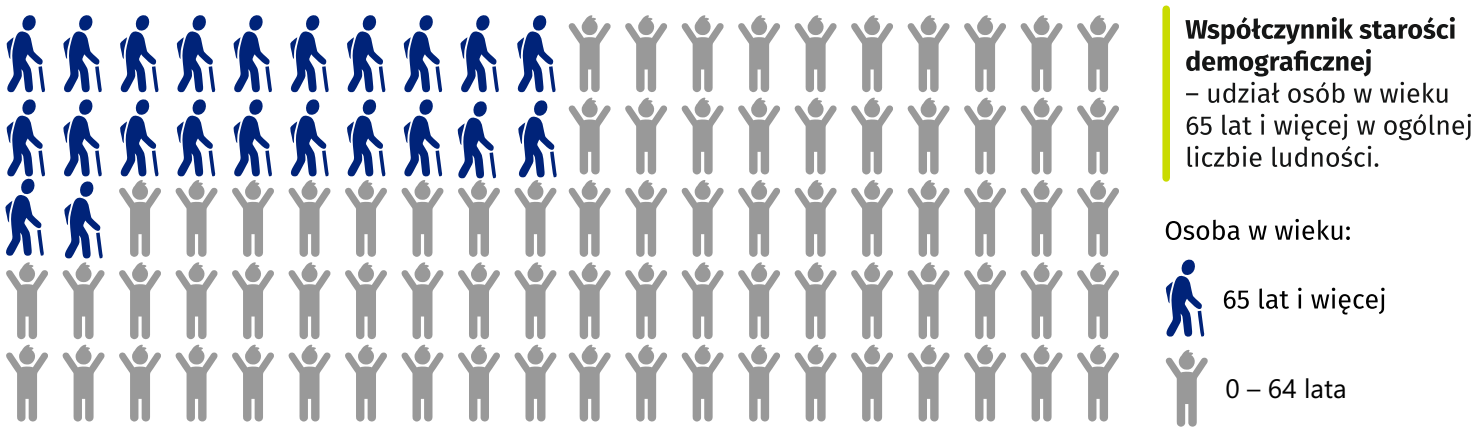

# DZIEŃ BABCI DZIEŃ DZIADKA

21 i 22 stycznia

**Bydgoszcz**

## Indeks starości w 2020 r. Stan na 30 czerwca

## Współczynnik starości demograficznej w 2020 r. Stan na 30 czerwca

## Liczba ludności według wieku i płci w 2020 r. Stan na 30 czerwca