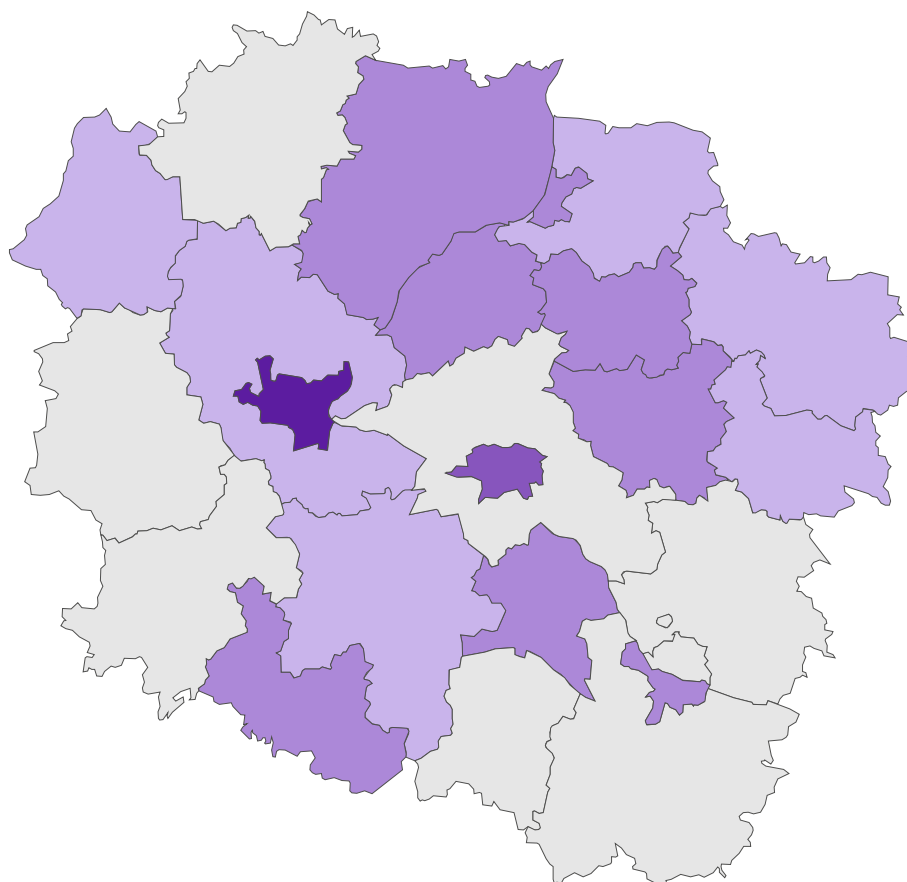

Urząd Statystyczny
w Bydgoszczy

Międzynarodowy Dzień Osób Niepełnosprawnych

Województwo
kujawsko-pomorskie

Oferty pracy dla osób niepełnosprawnych w 2019 r. Stan na 31 grudnia

Na 1000 bezrobotnych
niepełnosprawnych

Urząd Statystyczny
w Bydgoszczy

@Bydgoszcz_STAT

**Międzynarodowy Dzień
Osób Niepełnosprawnych**

**Województwo
kujawsko-pomorskie**

**Tabor komunikacji miejskiej przystosowany do
przewozu osób niepełnosprawnych w 2019 r.
Stan na 31 grudnia**

512 szt./55,4 tys.

40 szt./7,5 tys.

tabor w szt./liczba miejsc
pasażerskich