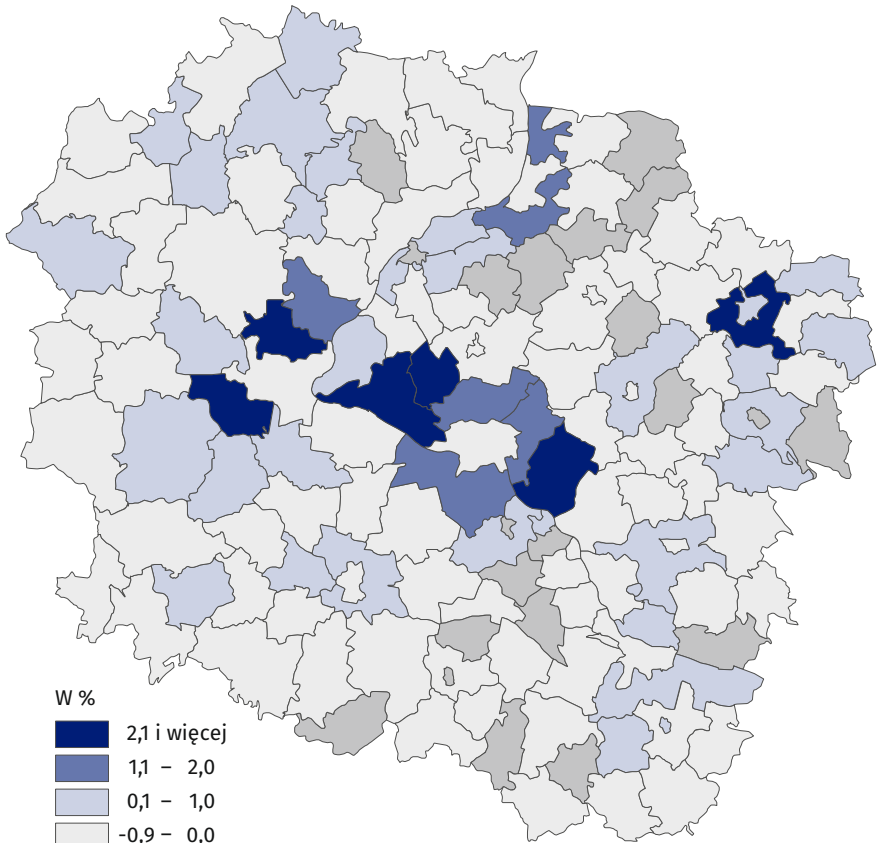

ŚWIATOWY DZIEŃ LUDNOŚCI

Województwo kujawsko-pomorskie

11 lipca

@Bydgoszcz_STAT

Struktura ludności według ekonomicznych grup wieku w 2019 r.

Stan na 31 grudnia

Wiek

- przedprodukcyjny
- produkcyjny
- poprodukcyjny

Mediana wieku w 2019 r.

kobiety

43,0
lata

mężczyźni

39,6
lat

Czy wiesz, że... w 2019 r.?

liczba ludności
(stan na 31 grudnia)

2072,4 tys.

urodzenia

19,3 tys.

małżeństwa

9,6 tys.

rozwoły

3,8 tys.

Zmiana liczby ludności w 2019 r. (2018=100)

Stan na 31 grudnia

W %

- 2,1 i więcej
- 1,1 - 2,0
- 0,1 - 1,0
- 0,9 - 0,0
- 1,0 i mniej

Struktura nowożeńców według wieku w 2019 r.

Wiek

- 29 lat i mniej
- 30-39
- 40-49
- 50-59
- 60 lat i więcej