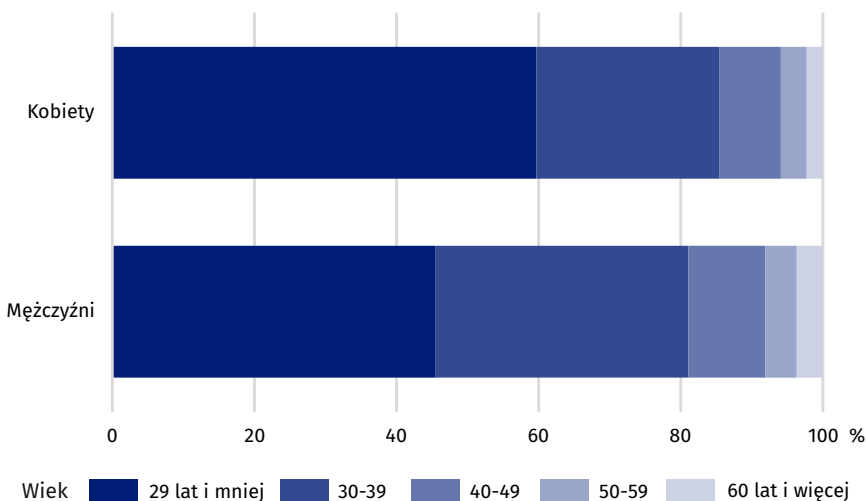

Mediana wieku w 2019 r.

kobiety

43,0
lata

mężczyźni

39,6
lat

Czy wiesz, że... w 2019 r.?

liczba ludności
(stan na 31 grudnia)

2072,4 tys.

urodzenia

19,3 tys.

małżeństwa

9,6 tys.

rozwoły

3,8 tys.

Zmiana liczby ludności w 2019 r. (2018=100)

Stan na 31 grudnia

W %

- 2,1 i więcej
- 1,1 - 2,0
- 0,1 - 1,0
- 0,9 - 0,0
- 1,0 i mniej

Struktura nowożeńców według wieku w 2019 r.

Wiek

- 29 lat i mniej
- 30-39
- 40-49
- 50-59
- 60 lat i więcej