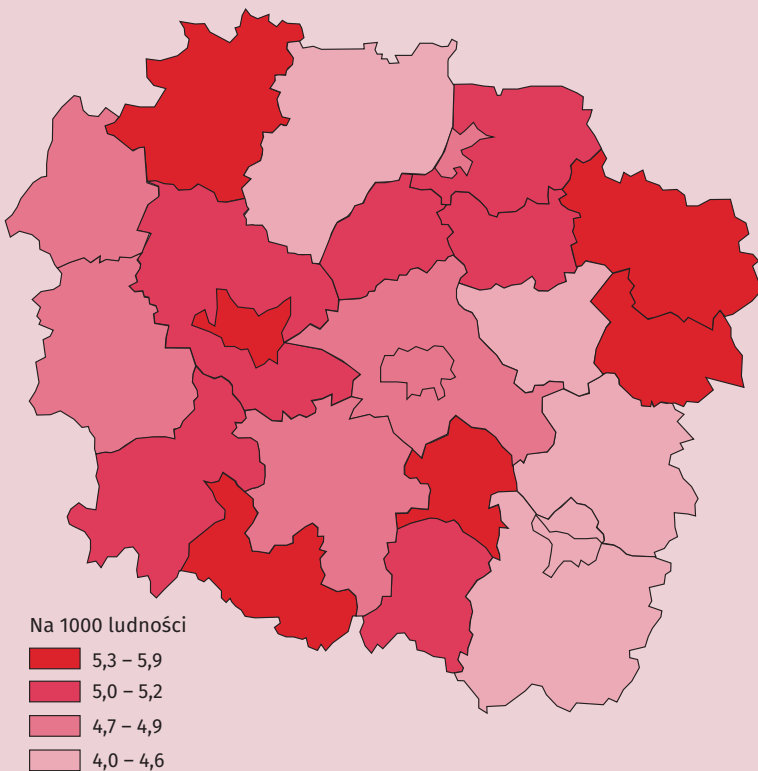

Dzień Zakochanych

Powiat inowrocławski

14 lutego

MAŁŻEŃSTWA ZAWARTE

MAŁŻEŃSTWA ZAWARTE CYWILNE I WYZNANIOWE

MAŁŻEŃSTWA ZAWARTE W 2018 R.

LICZBA KOBIET PRZYPADAJĄCA NA 100 MĘŻCZYZN W 2018 R.