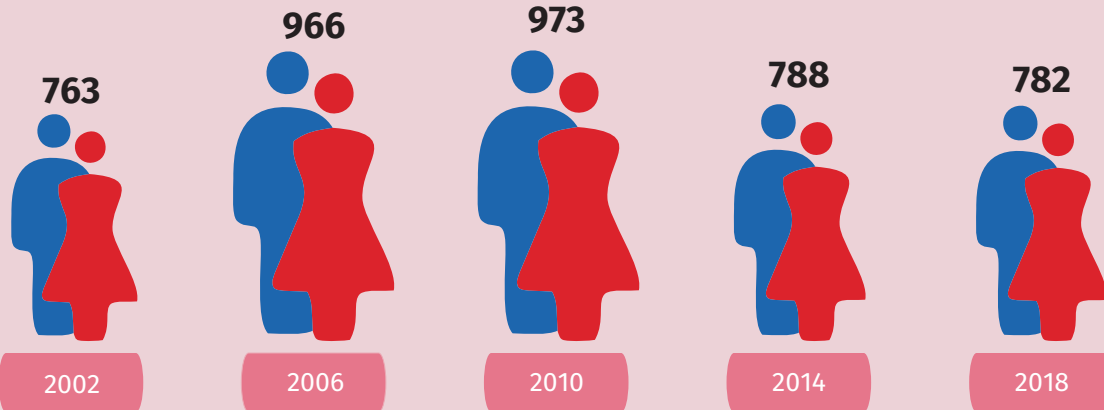

Dzień Zakochanych

Powiat inowrocławski

14 lutego

MAŁŻEŃSTWA ZAWARTE

MAŁŻEŃSTWA ZAWARTE CYWILNE I WYZNANIOWE

MAŁŻEŃSTWA ZAWARTE W 2018 R.

LICZBA KOBIET PRZYPADAJĄCA NA 100 MĘŻCZYZN W 2018 R.