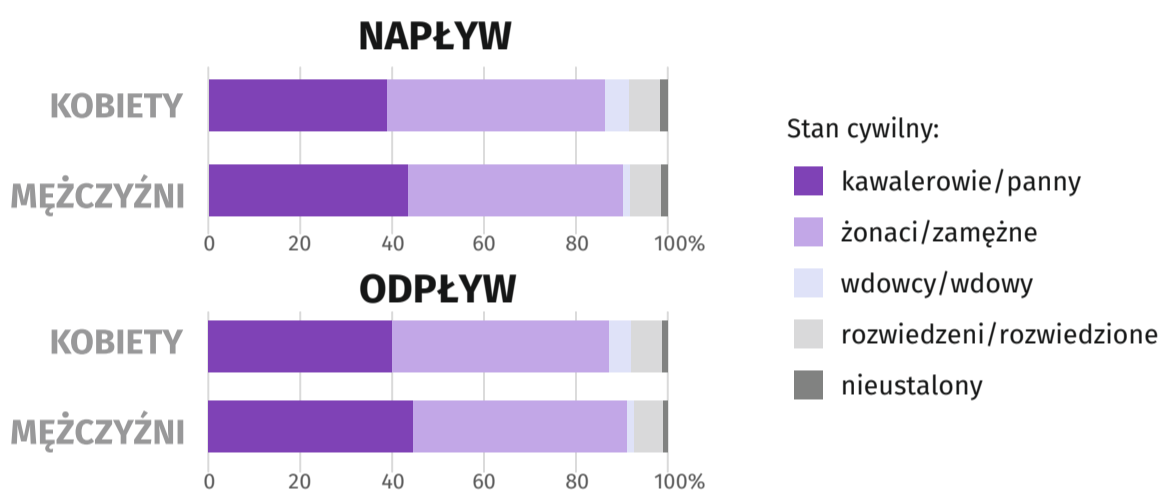

MIGRACJE NA POBYT STAŁY W 2018 R.

Województwo kujawsko-pomorskie

18 grudnia - Międzynarodowy Dzień Migrantów

Migracje wewnętrzne w osobach

Struktura migracji wewnętrznych według wieku

Struktura migracji wewnętrznych według stanu cywilnego

Saldo migracji wewnętrznych

Migracje zagraniczne

Saldo migracji wewnętrznych i zagranicznych