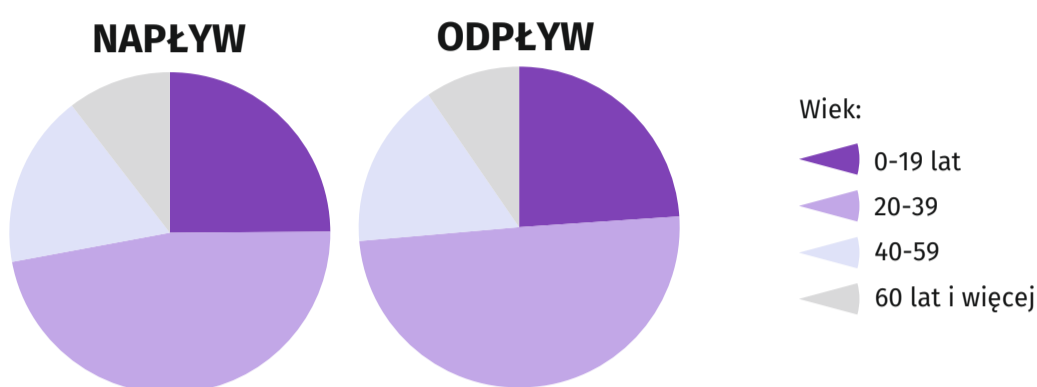

MIGRACJE NA POBYT STAŁY W 2018 R.

Województwo kujawsko-pomorskie

18 grudnia - Międzynarodowy Dzień Migrantów

Migracje wewnętrzne w osobach

Struktura migracji wewnętrznych według wieku

Struktura migracji wewnętrznych według stanu cywilnego

Saldo migracji wewnętrznych

Migracje zagraniczne

Saldo migracji wewnętrznych i zagranicznych