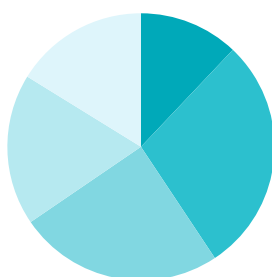

### Struktura bezrobotnych zarejestrowanych według wieku w II kwartale 2019 r.

Wiek:

- 18-24 lata
- 25-34
- 35-44
- 45-54
- 55 lat i więcej