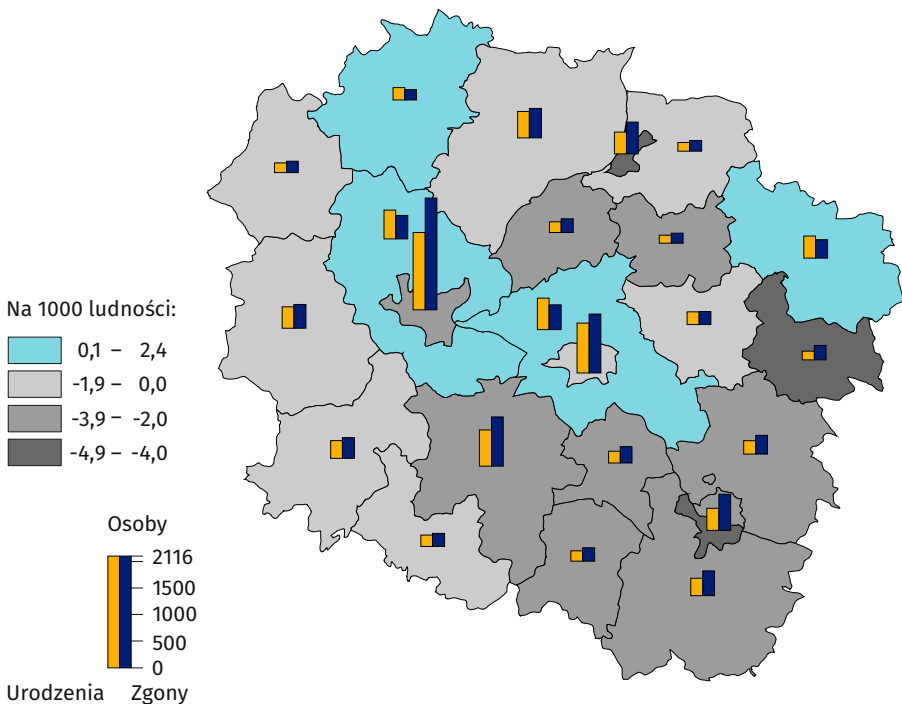

### Przyrost naturalny

Stan na dzień 30 VI 2019 r.

### Czy wiesz, że w sierpniu 2019 r.?

▶ stopa bezrobocia rejestrowanego

**7,7%**

▶ przeciętne wynagrodzenie brutto w sektorze przedsiębiorstw

**4477,95 zł**

▶ przeciętne zatrudnienie w sektorze przedsiębiorstw

### Struktura bezrobotnych zarejestrowanych według wieku w II kwartale 2019 r.

Wiek:

- 18-24 lata
- 25-34
- 35-44
- 45-54
- 55 lat i więcej