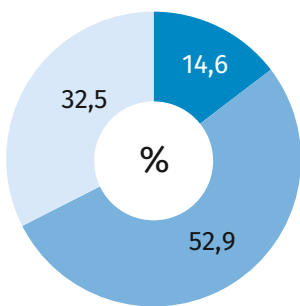

ŚWIATOWY DZIEŃ LUDNOŚCI

Włocławek
11 lipca

@Bydgoszcz_STAT

Liczba ludności według płci w 2018 r. (stan na 31 XII)

Zmiany liczby ludności

2000-2018

2018-2030*

*Na podstawie eksperymentalnej prognozy ludności gmin na lata 2017-2030.

Przyrost naturalny według miejsca zamieszkania

2018

2030*

*Na podstawie eksperymentalnej prognozy ludności gmin na lata 2017-2030.

Struktura ludności według ekonomicznych grup wieku w 2018 r. (stan na 31 XII)

KOBIETY

MĘŻCZYŹNI

Czy wiesz, że... w 2018 r.