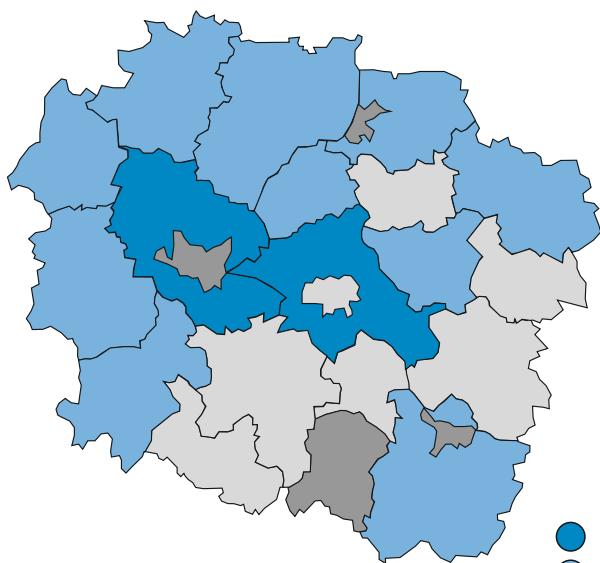

ŚWIATOWY DZIEŃ LUDNOŚCI

Włocławek
11 lipca

@Bydgoszcz_STAT

Liczba ludności według płci w 2018 r. (stan na 31 XII)

Zmiany liczby ludności

2000-2018

2018-2030*

*Na podstawie eksperymentalnej prognozy ludności gmin na lata 2017-2030.

Przyrost naturalny według miejsca zamieszkania

2018

2030*

*Na podstawie eksperymentalnej prognozy ludności gmin na lata 2017-2030.

Struktura ludności według ekonomicznych grup wieku w 2018 r. (stan na 31 XII)