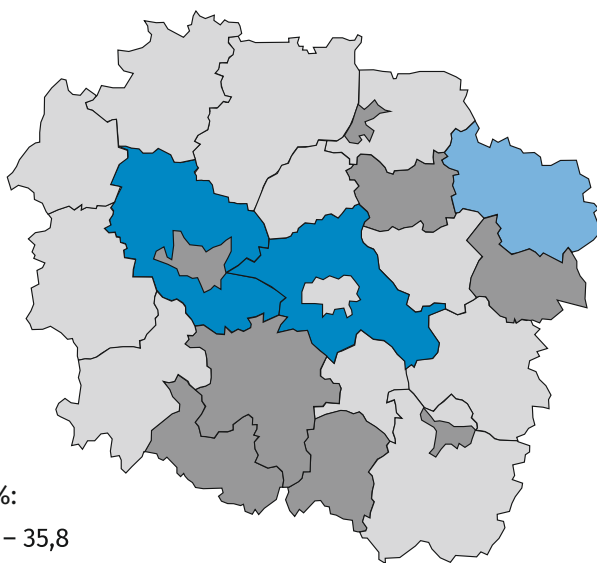

ŚWIATOWY DZIEŃ LUDNOŚCI

Włocławek
11 lipca

@Bydgoszcz_STAT

Liczba ludności według płci w 2018 r. (stan na 31 XII)

Zmiany liczby ludności

2000-2018

2018-2030*

*Na podstawie eksperymentalnej prognozy ludności gmin na lata 2017-2030.

Przyrost naturalny według miejsca zamieszkania

2018

2030*

*Na podstawie eksperymentalnej prognozy ludności gmin na lata 2017-2030.

Struktura ludności według ekonomicznych grup wieku w 2018 r. (stan na 31 XII)