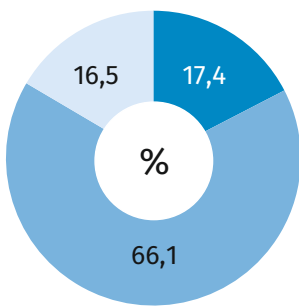

ŚWIATOWY DZIEŃ LUDNOŚCI

Włocławek
11 lipca

@Bydgoszcz_STAT

Liczba ludności według płci w 2018 r. (stan na 31 XII)

Zmiany liczby ludności

2000-2018

2018-2030*

*Na podstawie eksperymentalnej prognozy ludności gmin na lata 2017-2030.

Przyrost naturalny według miejsca zamieszkania

2018

2030*

*Na podstawie eksperymentalnej prognozy ludności gmin na lata 2017-2030.

Struktura ludności według ekonomicznych grup wieku w 2018 r. (stan na 31 XII)

KOBIETY

MĘŻCZYŹNI

Czy wiesz, że... w 2018 r.