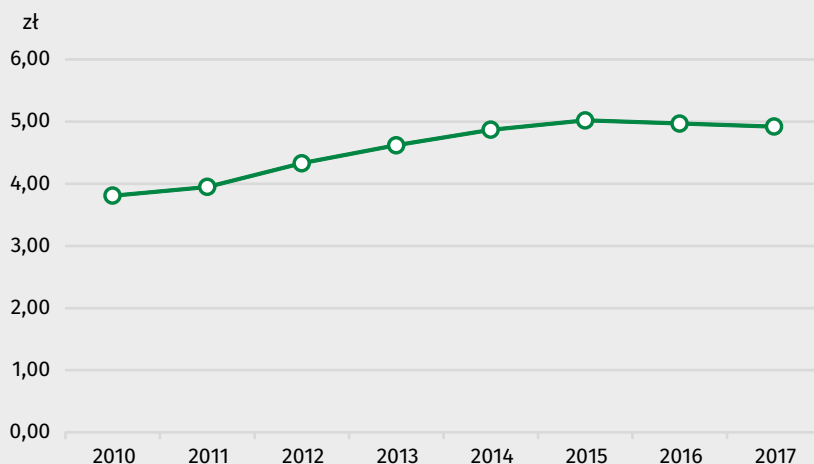

ŚREDNIA POWIERZCHNIA 1 CMENTARZA W 2017 R.

STAN W DNIU 31 XII

W ha/1 cmentarz:

**CMENTARZE**
WOJEWÓDZTWO KUJAWSKO-POMORSKIE
@Bydgoszcz_STAT

Średnia powierzchnia 1 cmentarza w województwie kujawsko-pomorskim w 2017 r. wynosiła **0,8 ha**. Pod tym względem ulokowało to województwo na

14 lokacie

wśród wszystkich województw.

W 2017 R. W WOJEWÓDZTWIE KUJAWSKO-POMORSKIM:**1100**

Liczba cmentarzy

920,9 ha

Powierzchnia cmentarzy

84,4%

Udział cmentarzy na wsi

0,8 haŚrednia powierzchnia
1 cmentarzaŚrednia cena znicza
nagrobego w 2017 r. wyniosła**4,92 zł**tj. o 29,1% więcej
niż w 2010 r.**ŚREDNIA CENA ZNICZA NAGROBNEGO****bydgoszcz.stat.gov.pl**

Więcej infografik: