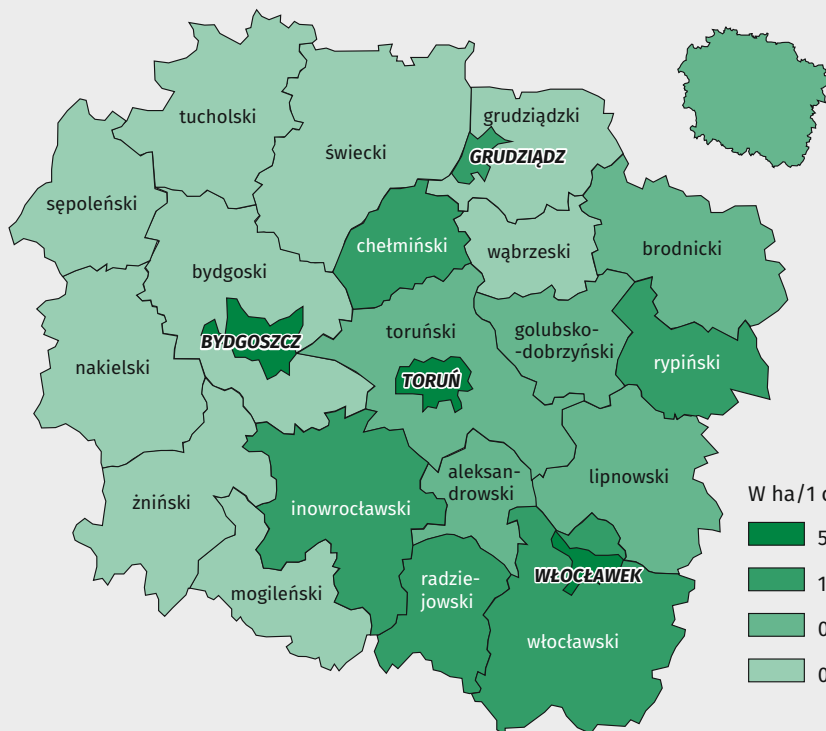

ŚREDNIA POWIERZCHNIA 1 CMENTARZA W 2017 R.

STAN W DNIU 31 XII

W ha/1 cmentarz:

**CMENTARZE**
WOJEWÓDZTWO KUJAWSKO-POMORSKIE
@Bydgoszcz_STAT

Średnia powierzchnia 1 cmentarza w województwie kujawsko-pomorskim w 2017 r. wynosiła **0,8 ha**. Pod tym względem ulokowało to województwo na

14 lokacie

wśród wszystkich województw.

W 2017 R. W WOJEWÓDZTWIE KUJAWSKO-POMORSKIM:**1100**

Liczba cmentarzy

920,9 ha

Powierzchnia cmentarzy

84,4%

Udział cmentarzy na wsi