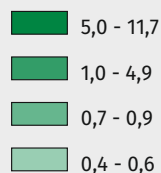

ŚREDNIA POWIERZCHNIA 1 CMENTARZA W 2017 R.

STAN W DNIU 31 XII

W ha/1 cmentarz:

**CMENTARZE**
WOJEWÓDZTWO KUJAWSKO-POMORSKIE
@Bydgoszcz_STAT

Średnia powierzchnia 1 cmentarza w województwie kujawsko-pomorskim w 2017 r. wynosiła **0,8 ha**. Pod tym względem ulokowało to województwo na

14 lokacie

wśród wszystkich województw.

W 2017 R. W WOJEWÓDZTWIE KUJAWSKO-POMORSKIM:**1100**

Liczba cmentarzy

920,9 ha

Powierzchnia cmentarzy

84,4%

Udział cmentarzy na wsi

0,8 haŚrednia powierzchnia
1 cmentarzaŚrednia cena znicza
nagrobego w 2017 r. wyniosła**4,92 zł**tj. o 29,1% więcej
niż w 2010 r.**ŚREDNIA CENA ZNICZA NAGROBNEGO****bydgoszcz.stat.gov.pl**

Więcej infografik: