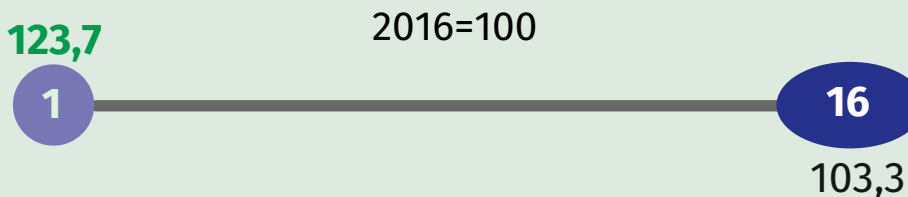

8 września

WOJEWÓDZTWO KUJAWSKO-POMORSKIE NA TLE INNYCH WOJEWÓDZTW W 2017 R.

@Bydgoszcz_STAT

Zbiory buraków cukrowych w tys. ton

Plony zbóż z 1 ha w dt

Mieszkania oddane do użytkowania

Liczba sportowych imprez masowych

Ścieżki rowerowe w km na 10 tys. km² (bez długości szlaków rowerowych)

bydgoszcz.stat.gov.pl

Więcej infografik:

1 **16** skrajne lokaty województw

3 lokata województwa kujawsko-pomorskiego

13,7 wartość zmiennej

8,9 wartość zmiennej dla województwa kujawsko-pomorskiego