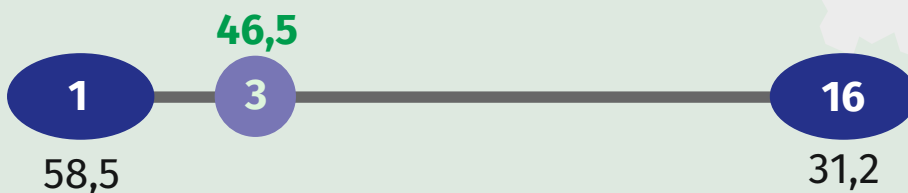

8 września

WOJEWÓDZTWO KUJAWSKO-POMORSKIE NA TLE INNYCH WOJEWÓDZTW W 2017 R.

@Bydgoszcz_STAT

Zbiory buraków cukrowych w tys. ton

Plony zbóż z 1 ha w dt

Mieszkania oddane do użytkowania

Liczba sportowych imprez masowych

Ścieżki rowerowe w km na 10 tys. km² (bez długości szlaków rowerowych)

bydgoszcz.stat.gov.pl

Więcej infografik:

1 **16** skrajne lokaty województw

3 lokata województwa kujawsko-pomorskiego

13,7 wartość zmiennej