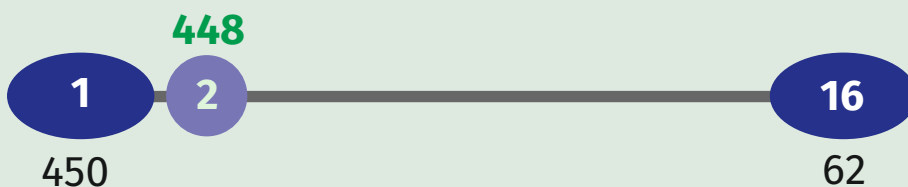

8 września

WOJEWÓDZTWO KUJAWSKO-POMORSKIE NA TLE INNYCH WOJEWÓDZTW W 2017 R.

@Bydgoszcz_STAT

Zbiory buraków cukrowych w tys. ton

Plony zbóż z 1 ha w dt

Mieszkania oddane do użytkowania

Liczba sportowych imprez masowych

Ścieżki rowerowe w km na 10 tys. km² (bez długości szlaków rowerowych)

bydgoszcz.stat.gov.pl

Więcej infografik:

1 **16** skrajne lokaty województw

3 lokata województwa kujawsko-pomorskiego

13,7 wartość zmiennej