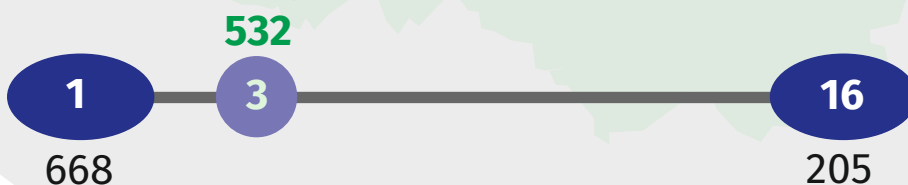

8 września

WOJEWÓDZTWO KUJAWSKO-POMORSKIE NA TLE INNYCH WOJEWÓDZTW W 2017 R.

@Bydgoszcz_STAT

Zbiory buraków cukrowych w tys. ton

Plony zbóż z 1 ha w dt

Mieszkania oddane do użytkowania

Liczba sportowych imprez masowych

Ścieżki rowerowe w km na 10 tys. km² (bez długości szlaków rowerowych)

bydgoszcz.stat.gov.pl

Więcej infografik:

1 **16** skrajne lokaty województw

3 lokata województwa kujawsko-pomorskiego

13,7 wartość zmiennej