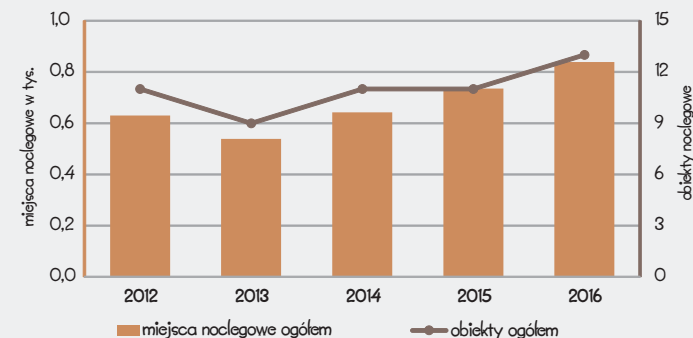

# Statystycznie o Włocławku

23-25

Czerwiec

2017

### Ludność według płci i wieku w 2016 r.

Stan w dniu 31 XII

W końcu 2016 r. Włocławek liczył **112,5 tys. mieszkańców**, w tym **59,5 tys. kobiet**.

We Włocławku w 2016 r. urodziło się **916 dzieci**: **455 dziewczynek i 461 chłopców**.

### Turystyczne obiekty noclegowe i miejsca noclegowe

Stan w dniu 31 VII

### Struktura ludności według ekonomicznych grup wieku w 2016 r.

Stan w dniu 31 XII

W 2016 r. we Włocławku zawarto **486 małżeństw**.