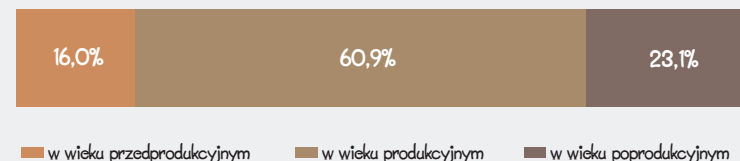

### Ludność według płci i wieku w 2016 r.

Stan w dniu 31 XII

W końcu 2016 r. Włocławek liczył **112,5 tys. mieszkańców**, w tym **59,5 tys. kobiet**.

We Włocławku w 2016 r. urodziło się **916 dzieci**: **455 dziewczynek i 461 chłopców**.

### Struktura ludności według ekonomicznych grup wieku w 2016 r.

Stan w dniu 31 XII

W 2016 r. we Włocławku zawarto **486 małżeństw**.