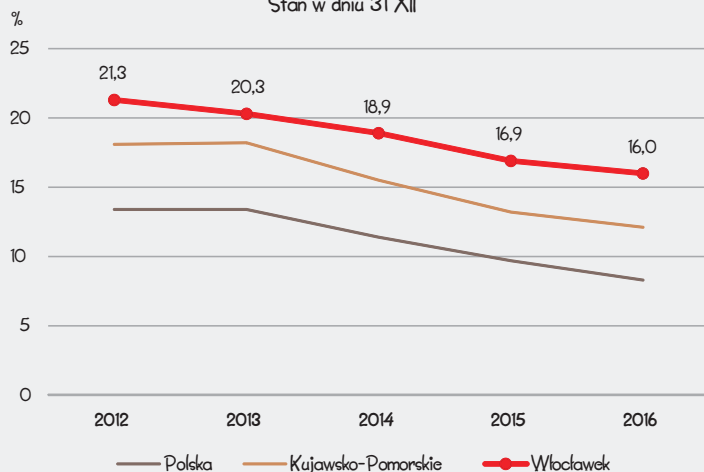

### Ludność według płci i wieku w 2016 r.

Stan w dniu 31 XII

W końcu 2016 r. Włocławek liczył **112,5 tys. mieszkańców**, w tym **59,5 tys. kobiet**.

We Włocławku w 2016 r. urodziło się **916 dzieci**: **455 dziewczynek i 461 chłopców**.

### Turystyczne obiekty noclegowe i miejsca noclegowe

Stan w dniu 31 VII

### Struktura ludności według ekonomicznych grup wieku w 2016 r.

Stan w dniu 31 XII

W 2016 r. we Włocławku zawarto **486 małżeństw**.

### Stopa bezrobocia rejestrowanego

Stan w dniu 31 XII

We Włocławku w 2016 r. oddano do użytkowania **148 mieszkań** a przeciętna powierzchnia użytkowa takiego mieszkania wyniosła **82,5 m<sup>2</sup>**.