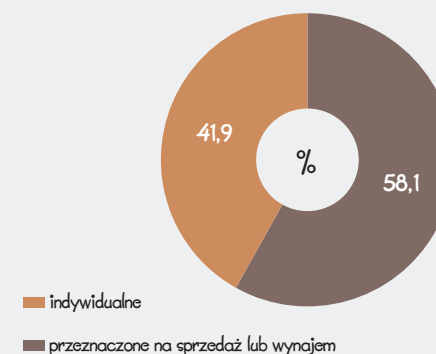

Struktura mieszkań oddanych do użytkowania według form budownictwa w 2016 r.

W roku akademickim 2016/2017 we Włocławku w szkołach wyższych studiowało **2,1 tys. studentów**, w tym **1,4 tys. kobiet**.

http://bydgoszcz.stat.gov.pl

infografik

Więcej