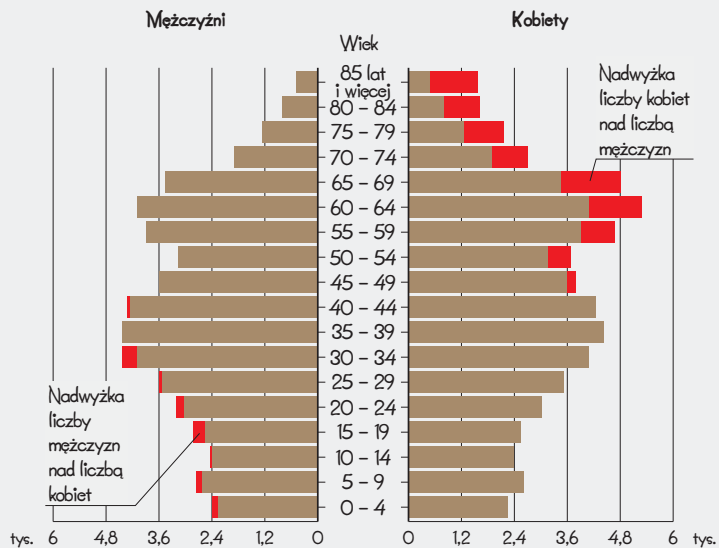

# Statystycznie o Włocławku

23-25

Czerwiec

2017

## Dni Włocławka 2017

URZĄD STATYSTYCZNY  
W BYDGOSZCZY

ul. ks. Stanisława Konarskiego 1-3  
85-066 Bydgoszcz  
tel. 52 36 69 390, fax 52 36 69 356  
e-mail: KancelariaUSBGD@stat.gov.pl

Opracowanie Kujawsko-Pomorski Ośrodek Badań Regionalnych

### Ludność według płci i wieku w 2016 r.

Stan w dniu 31 XII

W końcu 2016 r. Włocławek liczył **112,5 tys. mieszkańców**, w tym **59,5 tys. kobiet**.

We Włocławku w 2016 r. urodziło się **916 dzieci**: **455 dziewczynek i 461 chłopców**.

### Struktura ludności według ekonomicznych grup wieku w 2016 r.

Stan w dniu 31 XII

W 2016 r. we Włocławku zawarto **486 małżeństw**.