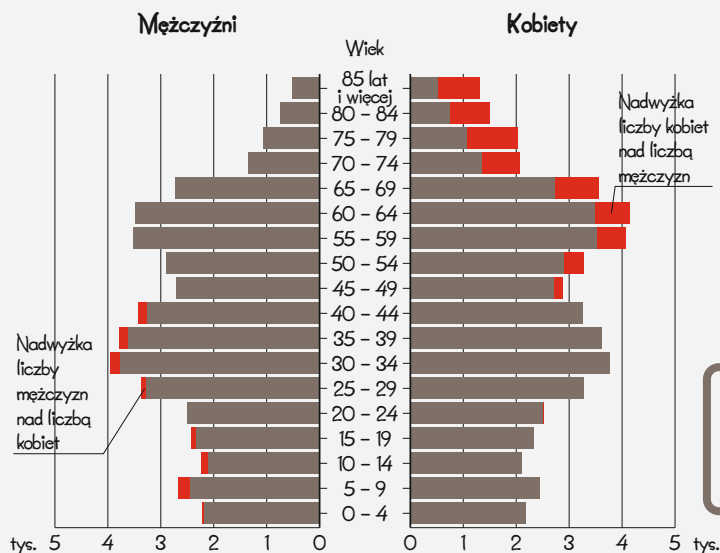

# Statystycznie o Grudziądzu

17-18

Czerwiec

2017

### Ludność według płci i wieku w 2016 r.

Stan w dniu 31 XII

W 2016 r. z turystycznych obiektów noclegowych korzystało 42,7 tys. turystów, w tym 3,4 tys. turystów zagranicznych.

W 2016 r. wśród turystów zagranicznych korzystających z noclegów najwięcej było Niemców - 40,4%.

W Grudziądzu w 2016 r. urodziło się 884 dzieci: 438 dziewczynek i 446 chłopców.