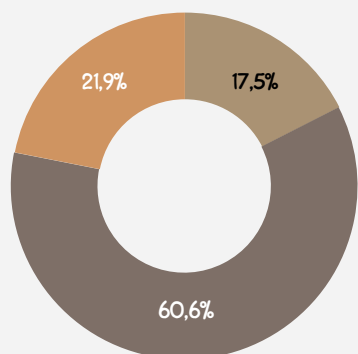

Struktura ludności według ekonomicznych grup wieku w 2016 r.

Stan w dniu 31 XII

W porównaniu z 2010 r. liczba ludności Grudziądza zmniejszyła się o 2,9%.

W 2016 r. w Grudziądzu oddano do użytkowania 96 mieszkań.

W Grudziądzu w 2016 r. 88% mieszkań oddanych do użytkowania stanowiły mieszkania indywidualne.

W 2016 r. przeciętna powierzchnia użytkowa jednego mieszkania w Grudziądzu wyniosła 140,4 m².

<http://bydgoszcz.stat.gov.pl>

infografik

Więcej

■ w wieku przedprodukcyjnym ■ w wieku produkcyjnym ■ w wieku poprodukcyjnym