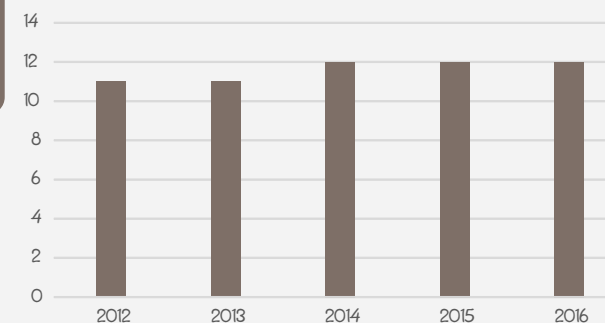

Turystyczne obiekty noclegowe

Stan w dniu 31 VII