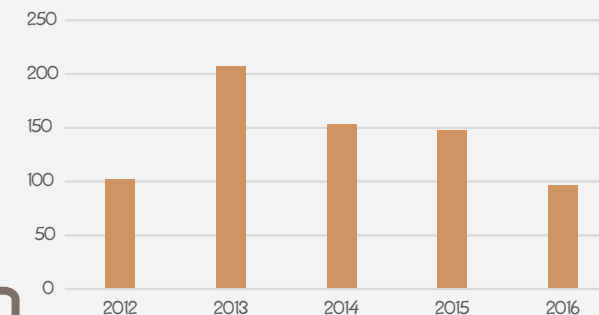

Mieszkania oddane do użytkowania