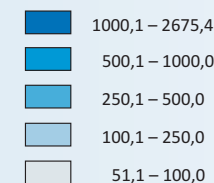

Stopień wykorzystania miejsc noclegowych według miesięcy w 2016 r.

Turystyczne obiekty noclegowe według powiatów w 2016 r.

Korzystający z turystycznych obiektów noclegowych na 1000 ludności:

Udział turystycznych obiektów noclegowych w ogólnej liczbie obiektów w województwie w %: (stan w dniu 31 VII)