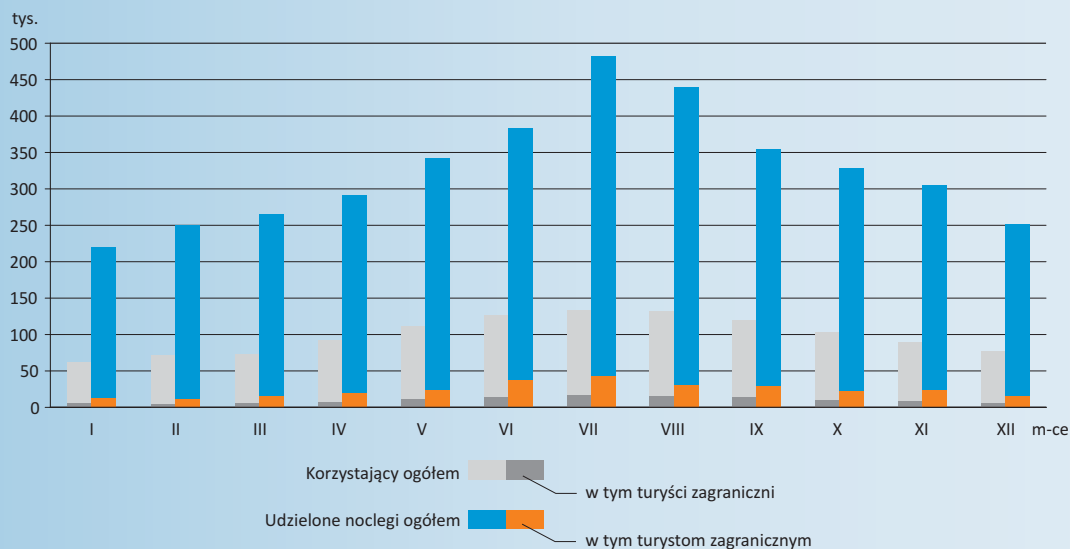

Więcej w opracowaniu sygnałnym (termin 16 maja 2017 r.)

Opracowanie Kujawsko-Pomorski Ośrodek Badań Regionalnych

Korzystający oraz udzielone noclegi w turystycznych obiektach noclegowych według miesięcy w 2016 r.