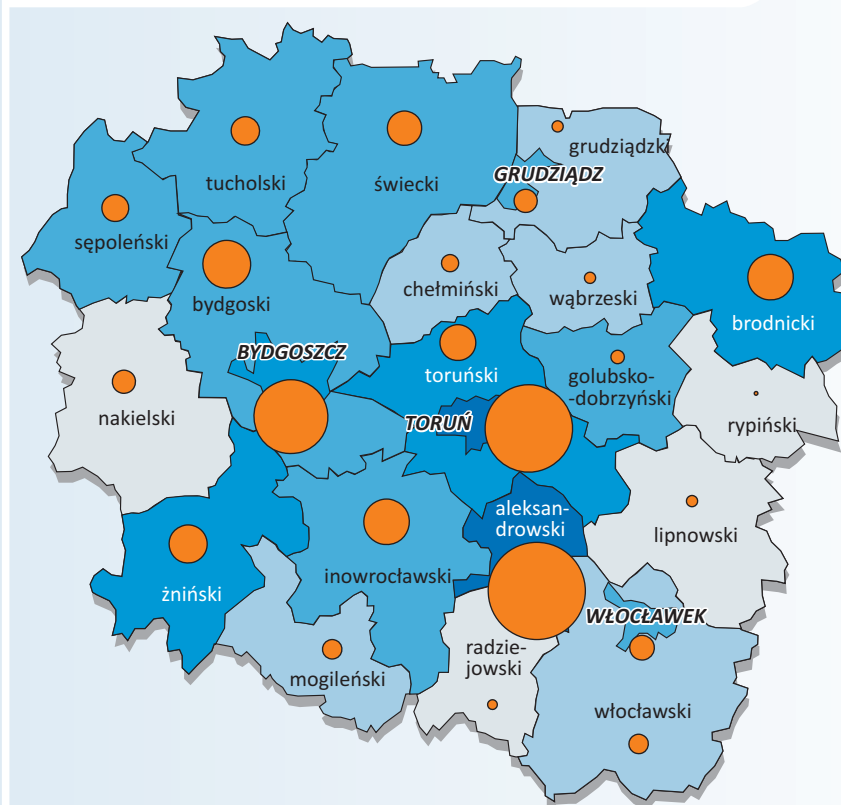

Więcej w opracowaniu sygnałnym (termin 16 maja 2017 r.)

Opracowanie Kujawsko-Pomorski Ośrodek Badań Regionalnych

Korzystający oraz udzielone noclegi w turystycznych obiektach noclegowych według miesięcy w 2016 r.

Stopień wykorzystania miejsc noclegowych według miesięcy w 2016 r.

Turystyczne obiekty noclegowe według powiatów w 2016 r.

Korzystający z turystycznych obiektów noclegowych na 1000 ludności:

Udział turystycznych obiektów noclegowych w ogólnej liczbie obiektów w województwie w %: (stan w dniu 31 VII)