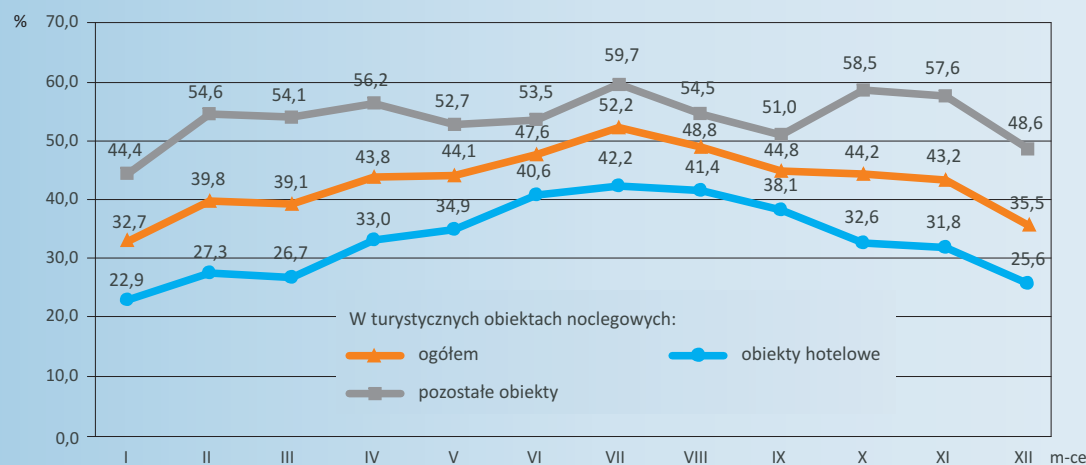

Stopień wykorzystania miejsc noclegowych według miesięcy w 2016 r.