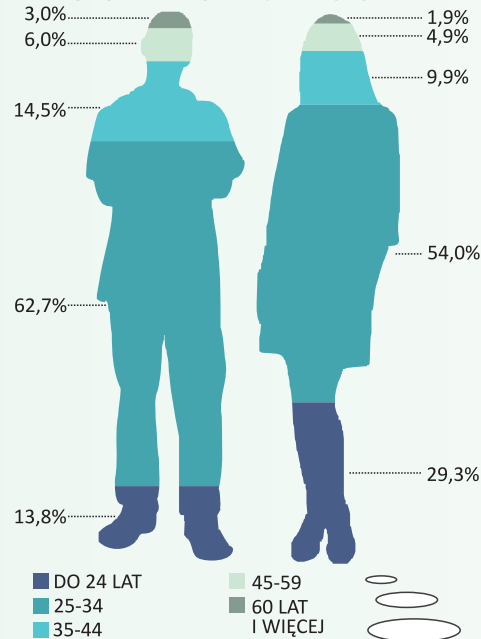

Opracowanie Kujawsko-Pomorski Ośrodek Badań Regionalnych

W 2015 r. przeciętny miesięczny **dochód rozporządzalny na 1 osobę** w gospodarstwie domowym wyniósł **1245,69 zł**, natomiast **wydatki** wyniosły przeciętnie **1022,54 zł**.

LICZBA OSÓB POBIERAJĄCYCH ZASIŁEK MACIERZYŃSKI ZA OKRĘS I-XII 2016 R.

Wyszczególnienie	Ogółem	W tym za okres ustalony jako:	
		okres urlopu rodzicielskiego	okres urlopu ojcowskiego
POLSKA	669083	395852	146368
Kujawsko-Pomorskie	26898	15600	5832

Źródło: dane Zakładu Ubezpieczeń Społecznych.

STRUKTURA NOWOŻEŃCÓW WEDŁUG GRUP WIEKU I PŁCI W 2016 R.

W 2016 r. zarówno mężczyźni, jak i kobiety brali ślub najczęściej w wieku **25-29 lat**.

URODZENIA WEDŁUG DNI TYGODNIA I PŁCI W 2016 R.