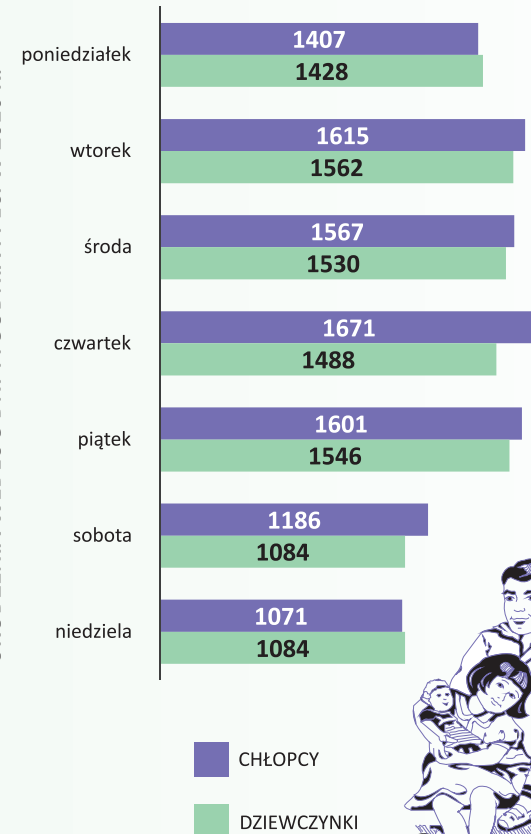

Opracowanie Kujawsko-Pomorski Ośrodek Badań Regionalnych

W 2015 r. przeciętny miesięczny **dochód rozporządzalny na 1 osobę** w gospodarstwie domowym wyniósł **1245,69 zł**, natomiast **wydatki** wyniosły przeciętnie **1022,54 zł**.

LICZBA OSÓB POBIERAJĄCYCH ZASIŁEK MACIERZYŃSKI ZA OKRĘS I-XII 2016 R.

Wyszczególnienie	Ogółem	W tym za okres ustalony jako:	
		okres urlopu rodzicielskiego	okres urlopu ojcowskiego
POLSKA	669083	395852	146368
Kujawsko-Pomorskie	26898	15600	5832

Źródło: dane Zakładu Ubezpieczeń Społecznych.

STRUKTURA NOWOŻEŃCÓW WEDŁUG GRUP WIEKU I PŁCI W 2016 R.

W 2016 r. zarówno mężczyźni, jak i kobiety brali ślub najczęściej w wieku **25-29 lat**.

URODZENIA WEDŁUG DNI TYGODNIA I PŁCI W 2016 R.