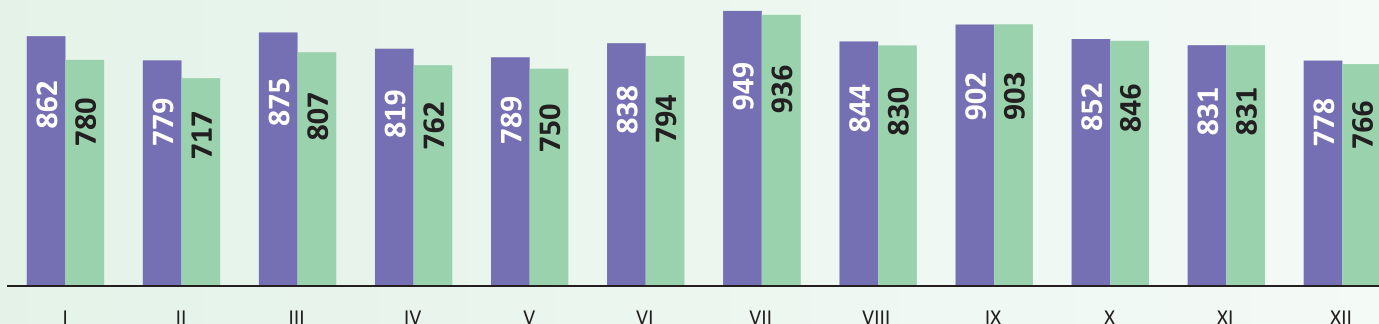

LICZBA OSÓB POBIERAJĄCYCH ZASIŁEK MACIERZYŃSKI ZA OKRĘS I-XII 2016 R.

Wyszczególnienie	Ogółem	W tym za okres ustalony jako:	
		okres urlopu rodzicielskiego	okres urlopu ojcowskiego
POLSKA	669083	395852	146368
Kujawsko-Pomorskie	26898	15600	5832

Źródło: dane Zakładu Ubezpieczeń Społecznych.

STRUKTURA NOWOŻEŃCÓW WEDŁUG GRUP WIEKU I PŁCI W 2016 R.

W 2016 r. zarówno mężczyźni, jak i kobiety brali ślub najczęściej w wieku **25-29 lat**.

URODZENIA WEDŁUG DNI TYGODNIA I PŁCI W 2016 R.

infografik

Więcej

W 2016 r. w województwie urodziło się **19840** dzieci:
10118 chłopców
i **9722** dziewczynek.

URODZENIA WEDŁUG MIESIĘCY I PŁCI W 2016 R.

<http://bydgoszcz.stat.gov.pl>