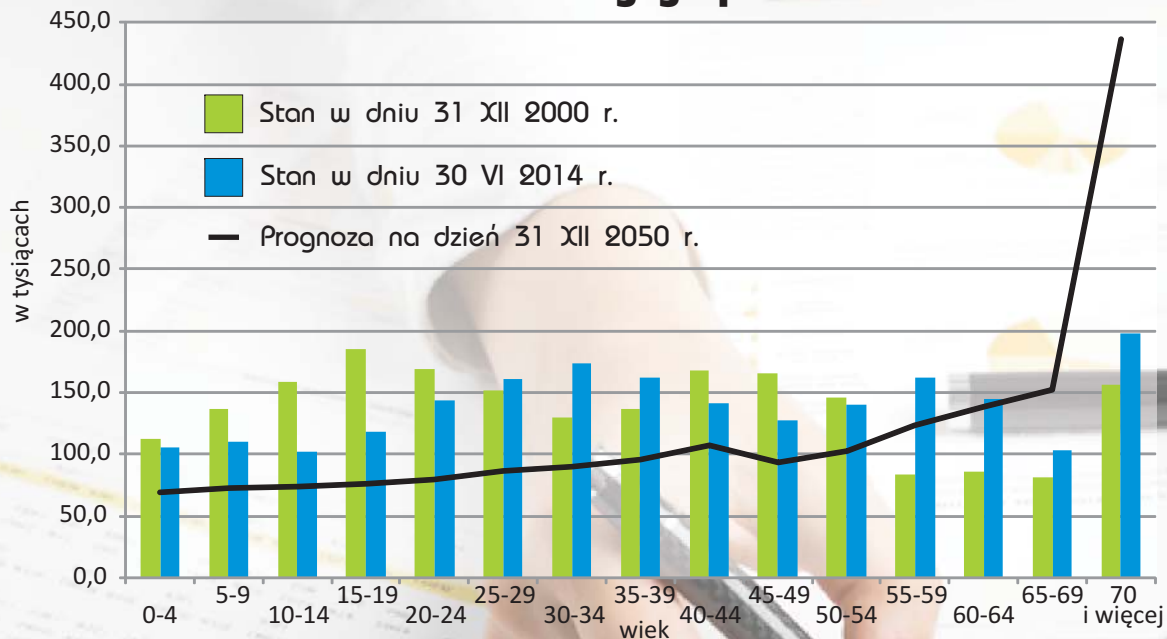

Ludność według grup wieku

Mieszkania oddane do użytkowania

Liczba mieszkań:

Podmioty gospodarki narodowej w rejestrze REGON

stan w dniu 31 XII

Stopa bezrobocia rejestrowanego

Stan w dniu 31 XII

Turystyczne obiekty noclegowe - obiekty hotelowe

Przestępstwa stwierdzone w zakończonych postępowaniach przygotowawczych i wskaźnik wykrywalności sprawców przestępstw (w %)

a Stwierdzone przez policję i prokuraturę. b Stwierdzone przez policję.

Przeciętne ceny detaliczne wybranych towarów Stan w grudniu