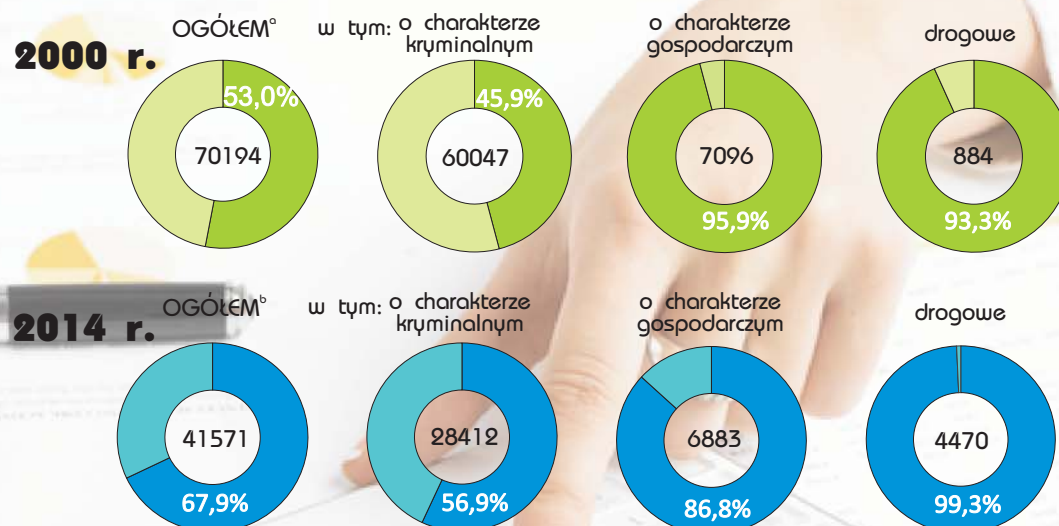

Ludność według grup wieku

Mieszkania oddane do użytkowania

Liczba mieszkań:

Podmioty gospodarki narodowej w rejestrze REGON

stan w dniu 31 XII

Stopa bezrobocia rejestrowanego

Stan w dniu 31 XII

Turystyczne obiekty noclegowe - obiekty hotelowe

Przestępstwa stwierdzone w zakończonych postępowaniach przygotowawczych i wskaźnik wykrywalności sprawców przestępstw (w %)

a Stwierdzone przez policję i prokuraturę. b Stwierdzone przez policję.

Przeciętne ceny detaliczne wybranych towarów Stan w grudniu