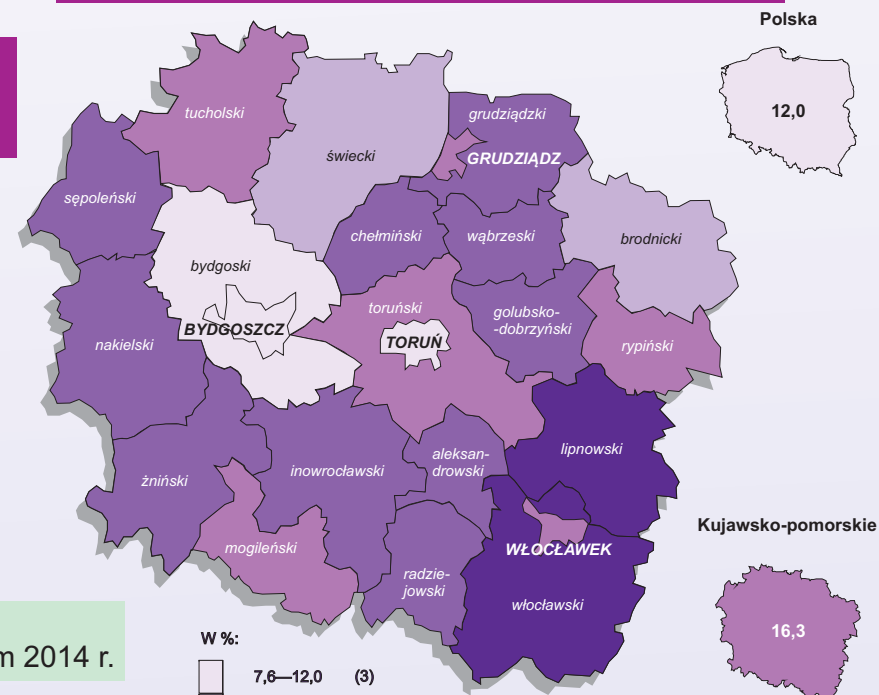

Stopa bezrobocia rejestrowanego w końcu lutego 2015 r.