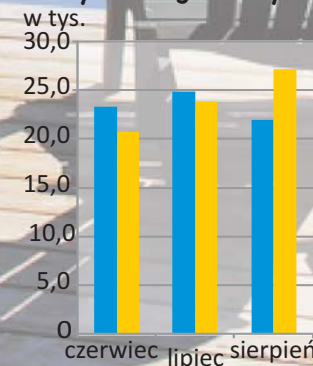

temperatura powietrza

opady atmosferyczne

uśonecznienie

■ 2013
■ 2014

Na 1000 ludności:
 ■ 99,9 i mniej
 ■ 100,0 – 299,9
 ■ 300,0 – 499,9
 ■ 500,0 i więcej

Zarówno w lipcu 2014 r., jak i w 2013 r., na terenie województwa zlokalizowanych było **331** turystycznych obiektów noclegowych. Wśród nich **252** funkcjonowało cały rok (w roku poprzednim było ich 244 obiektów).

Wykorzystanie turystycznych obiektów noclegowych

turyści ogółem korzystający z noclegów

turyści zagraniczni korzystający z noclegów

udzielone noclegi turystom ogółem

udzielone noclegi turystom zagranicznym

stopień wykorzystania miejsc noclegowych