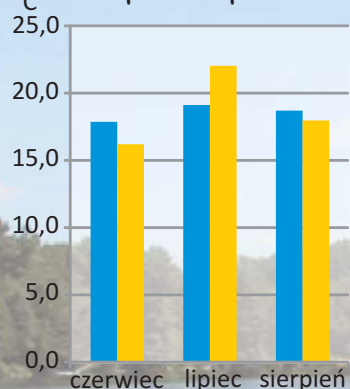

Liczba dzieci i młodzieży rozpoczynających wakacje ze szkół:

podstawowych **127,1 tys.**

gminazjach **60,9 tys.**

ponadgimnazjalnych **70,5 tys.**

Korzystający z noclegów
w turystycznych obiektach noclegowych
według powiatów w 2014 r.

temperatura powietrza

opady atmosferyczne

uśonecznienie

■ 2013
■ 2014

Na 1000 ludności:
 ■ 99,9 i mniej
 ■ 100,0 – 299,9
 ■ 300,0 – 499,9
 ■ 500,0 i więcej

Zarówno w lipcu 2014 r., jak i w 2013 r., na terenie województwa zlokalizowanych było **331** turystycznych obiektów noclegowych. Wśród nich **252** funkcjonowało cały rok (w roku poprzednim było ich 244 obiektów).