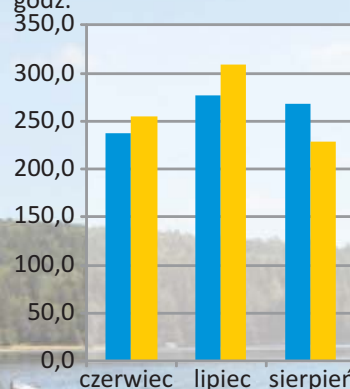

Liczba dzieci i młodzieży rozpoczynających wakacje ze szkół:

podstawowych **127,1 tys.**

gminazjach **60,9 tys.**

ponadgimnazjalnych **70,5 tys.**

Korzystający z noclegów
w turystycznych obiektach noclegowych
według powiatów w 2014 r.

temperatura powietrza

opady atmosferyczne

uśonecznienie

■ 2013
■ 2014

Na 1000 ludności:
 ■ 99,9 i mniej
 ■ 100,0 – 299,9
 ■ 300,0 – 499,9
 ■ 500,0 i więcej

Zarówno w lipcu 2014 r., jak i w 2013 r., na terenie województwa zlokalizowanych było **331** turystycznych obiektów noclegowych. Wśród nich **252** funkcjonowało cały rok (w roku poprzednim było ich 244 obiektów).