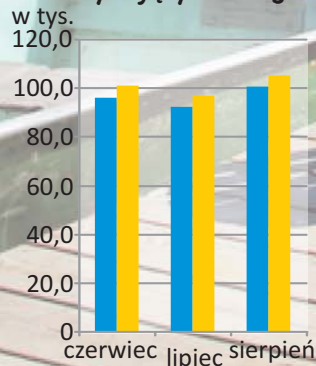

Wykorzystanie turystycznych obiektów noclegowych

turyści ogółem korzystający z noclegów