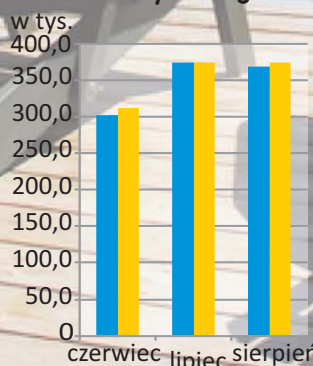

temperatura powietrza

opady atmosferyczne

uśonecznienie

■ 2013
■ 2014

Na 1000 ludności:
 ■ 99,9 i mniej
 ■ 100,0 – 299,9
 ■ 300,0 – 499,9
 ■ 500,0 i więcej

Zarówno w lipcu 2014 r., jak i w 2013 r., na terenie województwa zlokalizowanych było **331** turystycznych obiektów noclegowych. Wśród nich **252** funkcjonowało cały rok (w roku poprzednim było ich 244 obiektów).

Wykorzystanie turystycznych obiektów noclegowych

turyści ogółem korzystający z noclegów

turyści zagraniczni korzystający z noclegów

udzielone noclegi turystom ogółem

udzielone noclegi turystom zagranicznym

stopień wykorzystania miejsc noclegowych