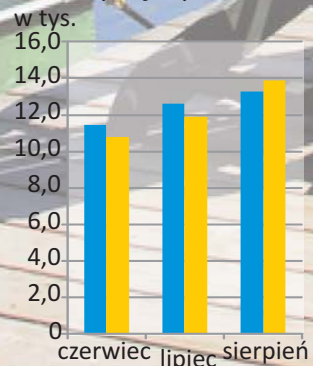

turyści zagraniczni korzystający z noclegów