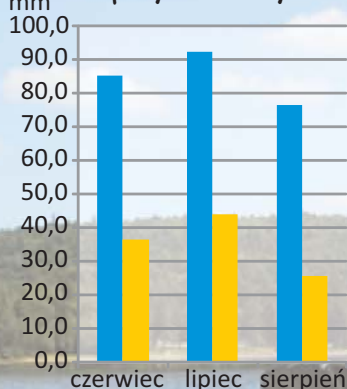

Liczba dzieci i młodzieży rozpoczynających wakacje ze szkół:

podstawowych **127,1 tys.**

gminazjach **60,9 tys.**

ponadgimnazjalnych **70,5 tys.**

Korzystający z noclegów
w turystycznych obiektach noclegowych
według powiatów w 2014 r.

temperatura powietrza

opady atmosferyczne

uśonecznienie

■ 2013
■ 2014

Na 1000 ludności:
 ■ 99,9 i mniej
 ■ 100,0 – 299,9
 ■ 300,0 – 499,9
 ■ 500,0 i więcej

Zarówno w lipcu 2014 r., jak i w 2013 r., na terenie województwa zlokalizowanych było **331** turystycznych obiektów noclegowych. Wśród nich **252** funkcjonowało cały rok (w roku poprzednim było ich 244 obiektów).