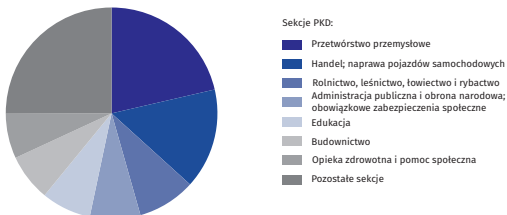

STRUKTURA PRACUJĄCYCH W GOSPODARCE NARODOWEJ według sekcji PKD