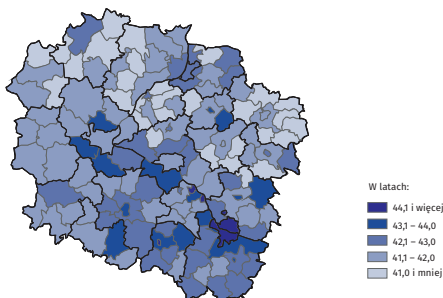

PRACUJĄCY W GOSPODARCE NARODOWEJ MIESZKAJĄCY W WOJEWÓDZTWIE KUJAWSKO-POMORSKIM WE WRZEŚNIU 2023 R.

Stan na koniec miesiąca

STRUKTURA PRACUJĄCYCH W GOSPODARCE NARODOWEJ według płci

MEDIANA WIEKU PRACUJĄCYCH W GOSPODARCE NARODOWEJ według miejsca zamieszkania

STRUKTURA PRACUJĄCYCH W GOSPODARCE NARODOWEJ według sekcji PKD

PRACUJĄCY W GOSPODARCE NARODOWEJ*

* Dane nie zawierają informacji o ubezpieczonych w KRUS.

**ZOBACZ WIĘCEJ O PRACUJĄCYCH
W GOSPODARCE NARODOWEJ W POLSCE**