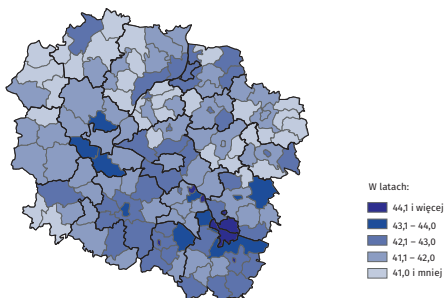

PRACUJĄCY W GOSPODARCE NARODOWEJ MIESZKAJĄCY W WOJEWÓDZTWIE KUJAWSKO-POMORSKIM W CZERWCU 2023 R.

Stan na koniec miesiąca

STRUKTURA PRACUJĄCYCH W GOSPODARCE NARODOWEJ według płci

MEDIANA WIEKU PRACUJĄCYCH W GOSPODARCE NARODOWEJ według miejsca zamieszkania

STRUKTURA PRACUJĄCYCH W GOSPODARCE NARODOWEJ według sekcji PKD

PRACUJĄCY W GOSPODARCE NARODOWEJ*

a Dane nie zawierają informacji o ubezpieczonych w KRUS.

**ZOBACZ WIĘCEJ O PRACUJĄCYCH
W GOSPODARCE NARODOWEJ W POLSCE**