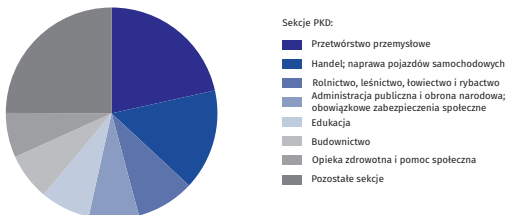

STRUKTURA PRACUJĄCYCH W GOSPODARCE NARODOWEJ według sekcji PKD