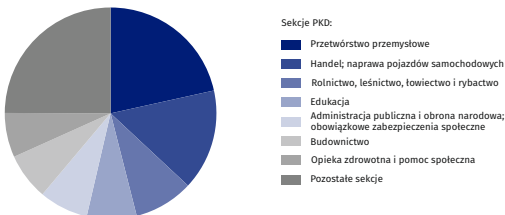

STRUKTURA PRACUJĄCYCH W GOSPODARCE NARODOWEJ według sekcji PKD