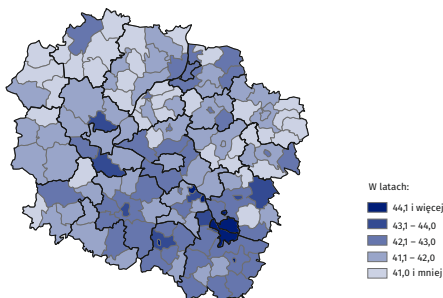

# PRACUJĄCY W GOSPODARCE NARODOWEJ MIESZKAJĄCY W WOJEWÓDZTWIE KUJAWSKO-POMORSKIM W KWIETNIU 2023 R.

Stan na koniec miesiąca

## STRUKTURA PRACUJĄCYCH W GOSPODARCE NARODOWEJ według płci

## MEDIANA WIEKU PRACUJĄCYCH W GOSPODARCE NARODOWEJ według miejsca zamieszkania