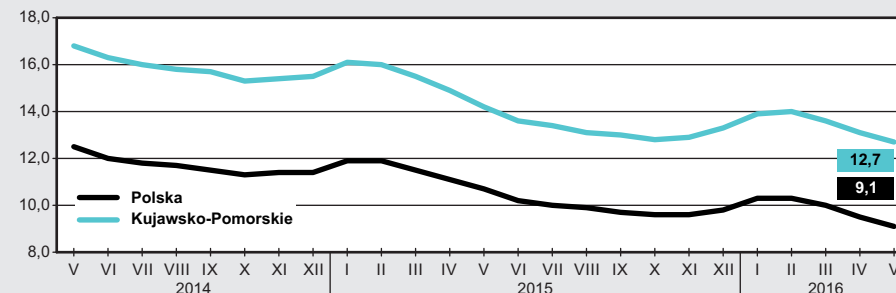

Polska — 4166,28 zł

Województwo — 3452,77 zł

Przeciętne zatrudnienie^a
analogiczny miesiąc poprzedniego roku=100

Polska — 5733,6 tys.

Województwo — 248,2 tys.

Mieszkania oddane do użytkowania^a
analogiczny miesiąc poprzedniego roku=100

Polska — 11259

Województwo — 279

Stopa bezrobocia rejestrowanego^b

Polska — 1456,9 tys.

Województwo — 102,5 tys.

Produkcja budowlano-montażowa^{acd}
analogiczny miesiąc poprzedniego roku=100

Polska — 5310,4 mln zł^e