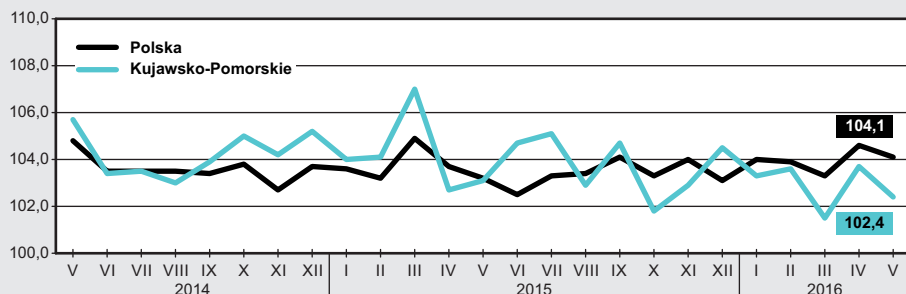

maj 2016 r.

ul. Konarskiego 1-3, 85-066 Bydgoszcz
tel. 52 36 69 390, fax 52 36 69 356
e-mail: KancelariaUSBDG@stat.gov.pl

Kujawsko-Pomorski
Ośrodek Badań
Regionalnych
tel. 52 36 69 303

Przeciętne miesięczne wynagrodzenie brutto^a
analogiczny miesiąc poprzedniego roku=100

Polska — 4166,28 zł

Województwo — 3452,77 zł

Przeciętne zatrudnienie^a
analogiczny miesiąc poprzedniego roku=100

Polska — 5733,6 tys.

Województwo — 248,2 tys.

Mieszkania oddane do użytkowania^a
analogiczny miesiąc poprzedniego roku=100