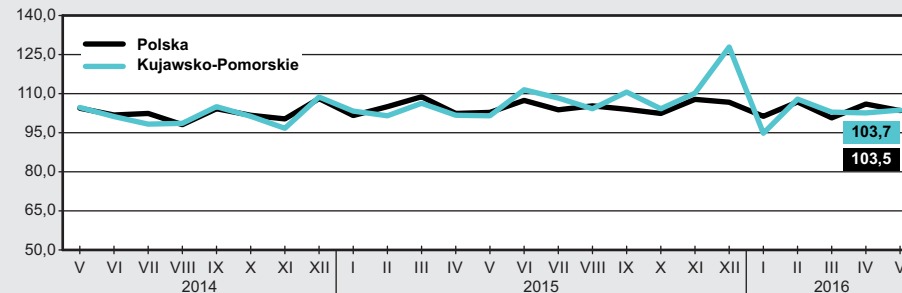

Polska — 4166,28 zł

Województwo — 3452,77 zł

Przeciętne zatrudnienie^a
analogiczny miesiąc poprzedniego roku=100

Polska — 5733,6 tys.

Województwo — 248,2 tys.

Mieszkania oddane do użytkowania^a
analogiczny miesiąc poprzedniego roku=100

Polska — 11259

Województwo — 279

Stopa bezrobocia rejestrowanego^b

Polska — 1456,9 tys.

Województwo — 102,5 tys.

Produkcja budowlano-montażowa^{acd}
analogiczny miesiąc poprzedniego roku=100

Polska — 5310,4 mln zł^e

Województwo — 220,3 mln zł^e

Produkcja sprzedana przemysłu^{ac}
analogiczny miesiąc poprzedniego roku=100

Polska — 99074,5 mln zł^e

Województwo — 4068,1 mln zł^e

a W przedsiębiorstwach, w których liczba pracujących przekracza 9 osób. b Stan w końcu miesiąca. c. W cenach stałych. d Dane dla województwa w bieżących cenach realizacji. e W cenach bieżących.