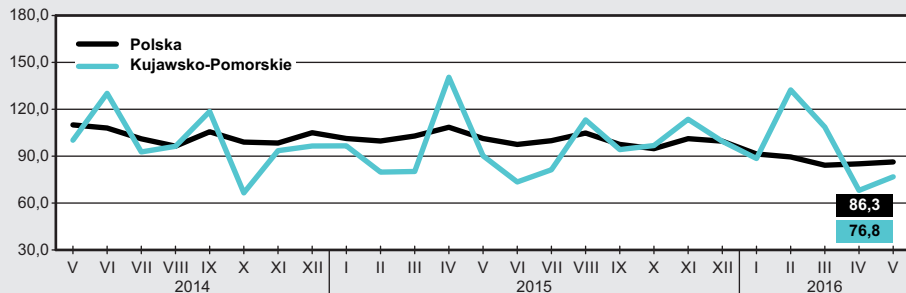

Polska — 4166,28 zł

Województwo — 3452,77 zł

Przeciętne zatrudnienie^a
analogiczny miesiąc poprzedniego roku=100

Polska — 5733,6 tys.

Województwo — 248,2 tys.

Mieszkania oddane do użytkowania^a
analogiczny miesiąc poprzedniego roku=100

Polska — 11259

Województwo — 279

Stopa bezrobocia rejestrowanego^b

Polska — 1456,9 tys.

Województwo — 102,5 tys.

Produkcja budowlano-montażowa^{acd}
analogiczny miesiąc poprzedniego roku=100

Polska — 5310,4 mln zł^e

Województwo — 220,3 mln zł^e

Produkcja sprzedana przemysłu^{ac}
analogiczny miesiąc poprzedniego roku=100

Polska — 99074,5 mln zł^e

Województwo — 4068,1 mln zł^e

a W przedsiębiorstwach, w których liczba pracujących przekracza 9 osób. b Stan w końcu miesiąca. c. W cenach stałych. d Dane dla województwa w bieżących cenach realizacji. e W cenach bieżących.