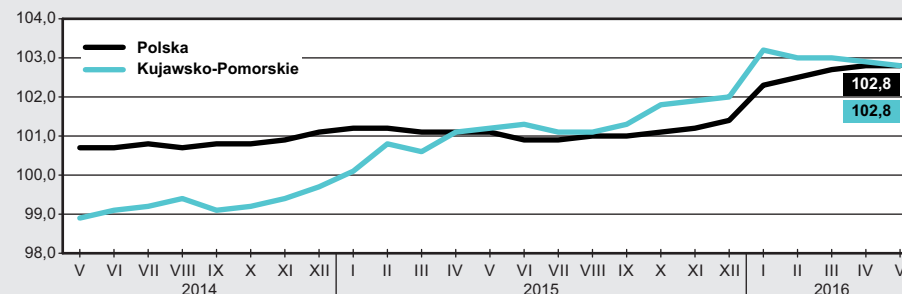

maj 2016 r.

ul. Konarskiego 1-3, 85-066 Bydgoszcz
tel. 52 36 69 390, fax 52 36 69 356
e-mail: KancelariaUSBDG@stat.gov.pl

Kujawsko-Pomorski
Ośrodek Badań
Regionalnych
tel. 52 36 69 303

Przeciętne miesięczne wynagrodzenie brutto^a
analogiczny miesiąc poprzedniego roku=100

Polska — 4166,28 zł

Województwo — 3452,77 zł

Przeciętne zatrudnienie^a
analogiczny miesiąc poprzedniego roku=100

Polska — 5733,6 tys.

Województwo — 248,2 tys.

Mieszkania oddane do użytkowania^a
analogiczny miesiąc poprzedniego roku=100