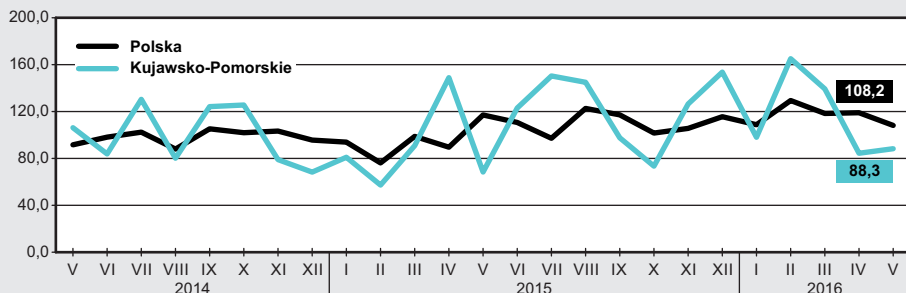

Polska — 4166,28 zł

Województwo — 3452,77 zł

Przeciętne zatrudnienie^a
analogiczny miesiąc poprzedniego roku=100

Polska — 5733,6 tys.

Województwo — 248,2 tys.

Mieszkania oddane do użytkowania^a
analogiczny miesiąc poprzedniego roku=100

Polska — 11259

Województwo — 279

Stopa bezrobocia rejestrowanego^b

Polska — 1456,9 tys.

Województwo — 102,5 tys.

Produkcja budowlano-montażowa^{acd}
analogiczny miesiąc poprzedniego roku=100

Polska — 5310,4 mln zł^e