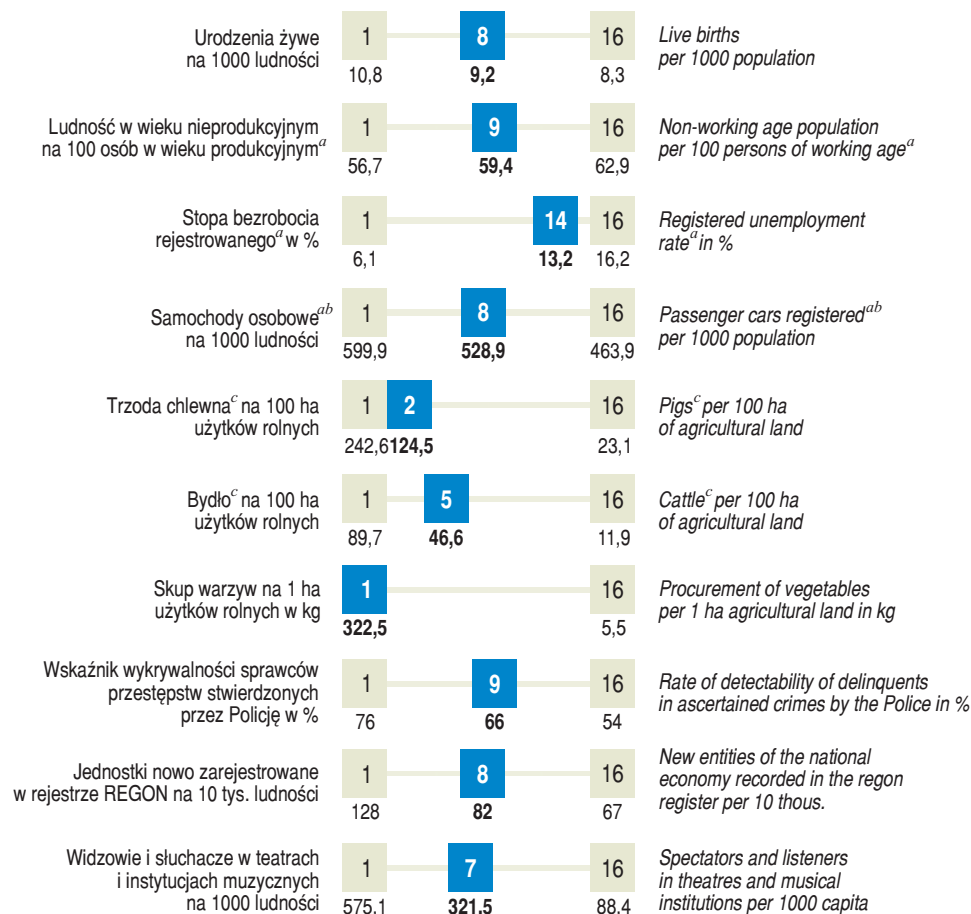

WOJEWÓDZTWO KUJAWSKO-POMORSKIE W 2015 KUJAWSKO-POMORSKIE VOIVODSHIP IN 2015

Kujawsko-Pomorski ul. ks. Stanisława Konarskiego 1-3
Ośrodek Badań 85-066 Bydgoszcz
Regionalnych tel. 52 36 69 390, fax 52 36 69 356
tel. 52 36 69 303 e-mail: KancelariaUSBDG@stat.gov.pl

LOKATA KUJAWSKO-POMORSKIEGO NA TLE INNYCH WOJEWÓDZTW POSITION OF KUJAWSKO-POMORSKIE ON THE BACKGROUND OF OTHER VOIVODSHIPS

^a Stan w dniu 31 XII. ^b Według Centralnej Ewidencji Pojazdów. ^c Stan w czerwcu.

^a As of 31 XII. ^b According to the Central Register of Vehicles. ^c As of June.

4 Lokata województwa kujawsko-pomorskiego ze względu na wartość zmiennej
Position of Kujawsko-Pomorskie voivodship due to variable value

16 Lokata jednostki ze względu na wartość zmiennej
Position of the unit due to variable value

10,7 Wartość zmiennej
Variable value