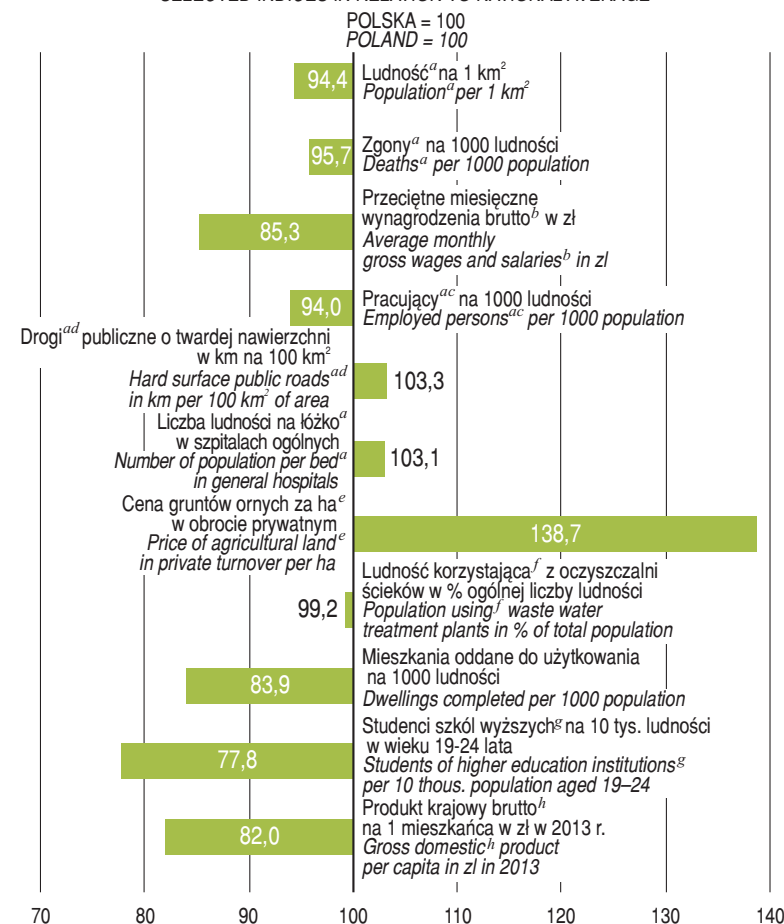

WYBRANE WSKAŹNIKI W RELACJI DO ŚREDNIEJ KRAJOWEJ SELECTED INDICES IN RELATION TO NATIONAL AVERAGE

^a As of 31 XII. ^b Excluding economic entities employing up to 9 persons; excluding persons employed abroad. ^c By actual workplace and type of activity; excluding economic entities employing up to 9 persons as well as persons employed on private farms in agriculture. ^d Data from the General Directorate for National Roads and Motorways. ^e As of June. ^f Estimated data. ^g As of 30 XI. ^h In current prices.