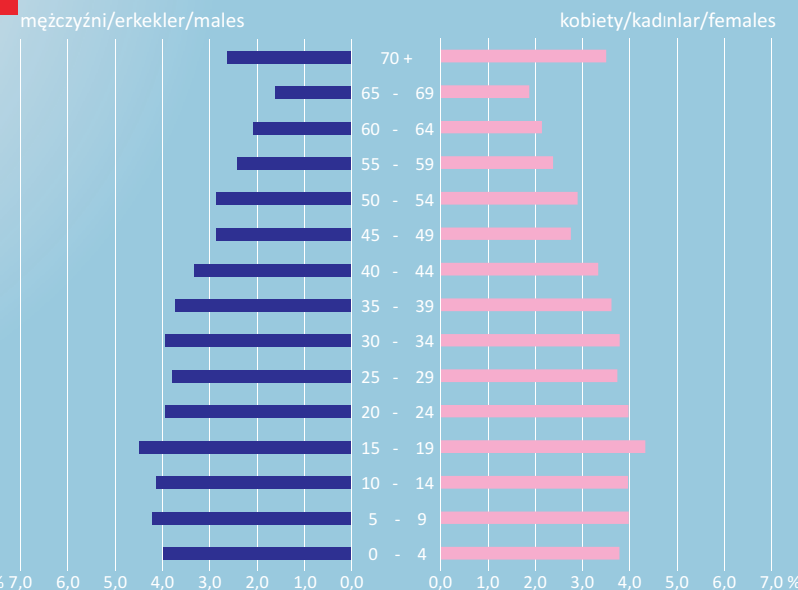

KUJAWSKO-POMORSKIE VOJVODALIĞI VE KAYSERİ BÖLGE (NUTS2) KUJAWSKO-POMORSKIE VOIVODSHIP AND KAYSERİ REGION (NUTS 2)

Piramida wieku w 2015 r.
Nüfusun yaş piramidi, 2015
Age pyramid of the population in 2015

Piramida wieku w 2015 r.
Nüfusun yaş piramidi, 2015
Age pyramid of the population in 2015

Kujawsko-Pomorskie

2015

Kayseri

2086210

Liczba ludności
Toplam nüfus
Total population

2379113

17972

Powierzchnia w km²
Toplam alan km²
Total area in km²

59750,76⁽²⁰⁰²⁾

Liczba małżeństw na 1000 ludności
4,96 Kaba evlenme hızı 7,92
Number of marriages per 1000 population

Liczba rozwodów na 1000 ludności
1,96 Kaba boşanma hızı 1,71
Number of divorces per 1000 population