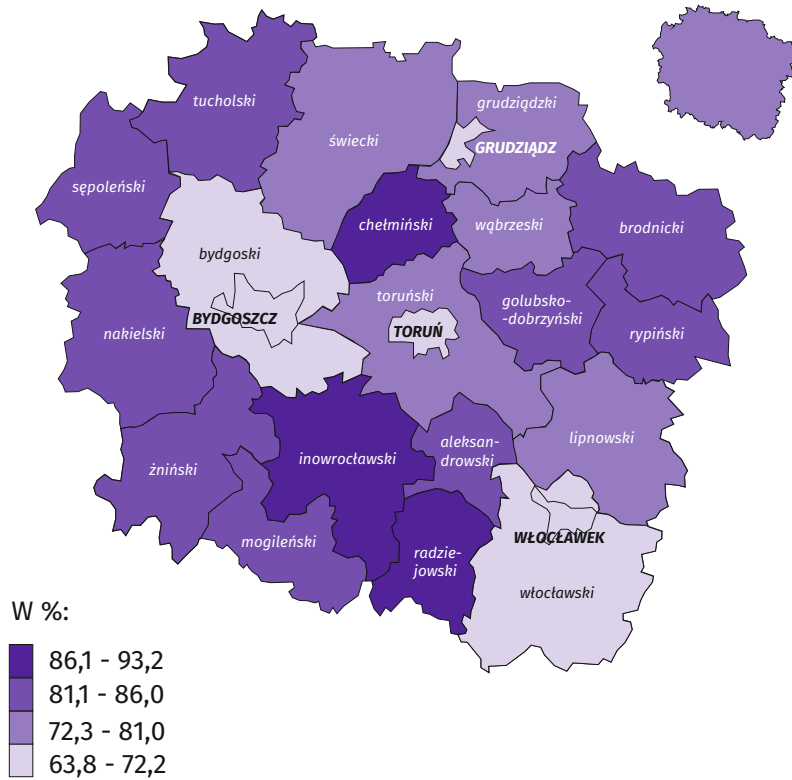

Europejski Dzień Ofiar Przestępstw

Województwo kujawsko-pomorskie

22 lutego

WSKAŹNIK WYKRYWALNOŚCI SPRAWCÓW PRZESTĘPSTW STWIERDZONYCH PRZEZ POLICJĘ W 2018 R.

W 2018 r. w województwie kujawsko-pomorskim wskaźnik wykrywalności sprawców przestępstw:

- wyniósł **78,5%**;
- w powiecie inowrocławskim był **najwyższy** (93,2%);
- w mieście **Włocławek** był **najniższy** (63,8%);
- najwyższy** był wśród przestępstw o charakterze **drogowym** (98,7%);
- najniższy** był wśród przestępstw **przeciwko mieniu** (54,3%).

WSKAŹNIK WYKRYWALNOŚCI SPRAWCÓW PRZESTĘPSTW STWIERDZONYCH PRZEZ POLICJĘ

Źródło: dane Komendy Głównej Policji.