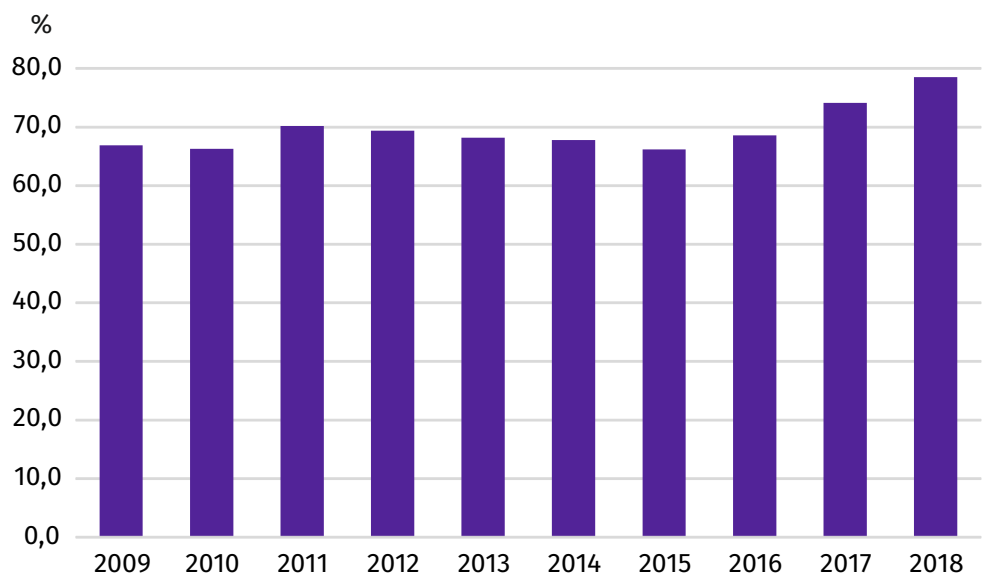

Źródło: dane Komendy Głównej Policji.