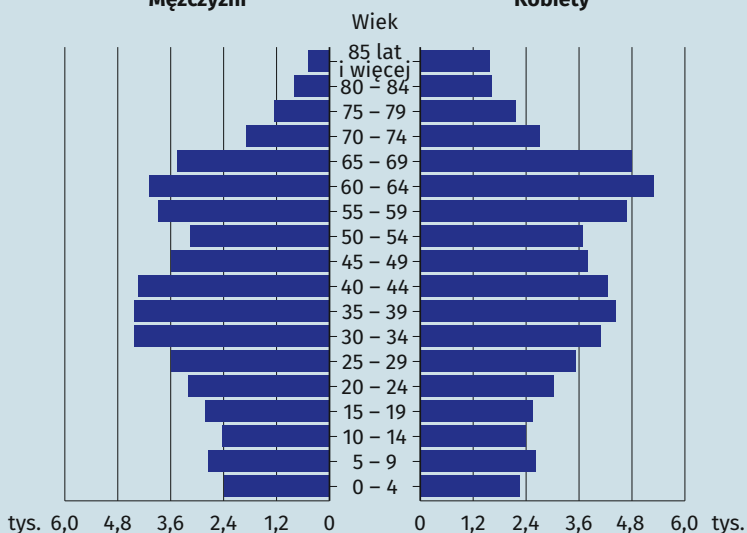

Według stanu w dniu  
31 XII 2017 r. Włocławek  
liczył **111,7 tys.  
mieszkańców**, w tym  
**59,1 tys. kobiet** (52,9%).

**DNI WŁOCŁAWKA**  
23-24 czerwca

@Bydgoszcz\_STAT

## LUDNOŚĆ WEDŁUG PŁCI I WIEKU W 2017 R.

STAN W DNIU 31 XII

Mężczyźni

Kobiety

W 2017 r. we Włocławku  
zawarto **451 małżeństw**.

Według danych na koniec grudnia  
2017 r. **stopa bezrobocia rejestrowanego**  
we Włocławku wyniosła **13,1%**.

## STRUKTURA LUDNOŚCI WEDŁUG EKONOMICZNYCH GRUP WIEKU W 2017 R.

STAN W DNIU 31 XII

We Włocławku w 2017 r.  
urodziło się **926 dzieci**:  
**441 dziewczynek i 485 chłopców**.

15,9%

60,0%

24,1%

■ w wieku przedprodukcyjnym