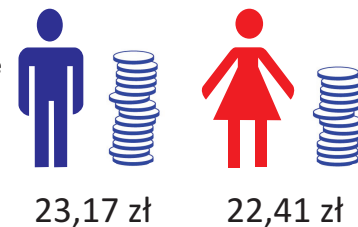

22,82 zł

Przeciętne godzinowe wynagrodzenie
ogółem brutto