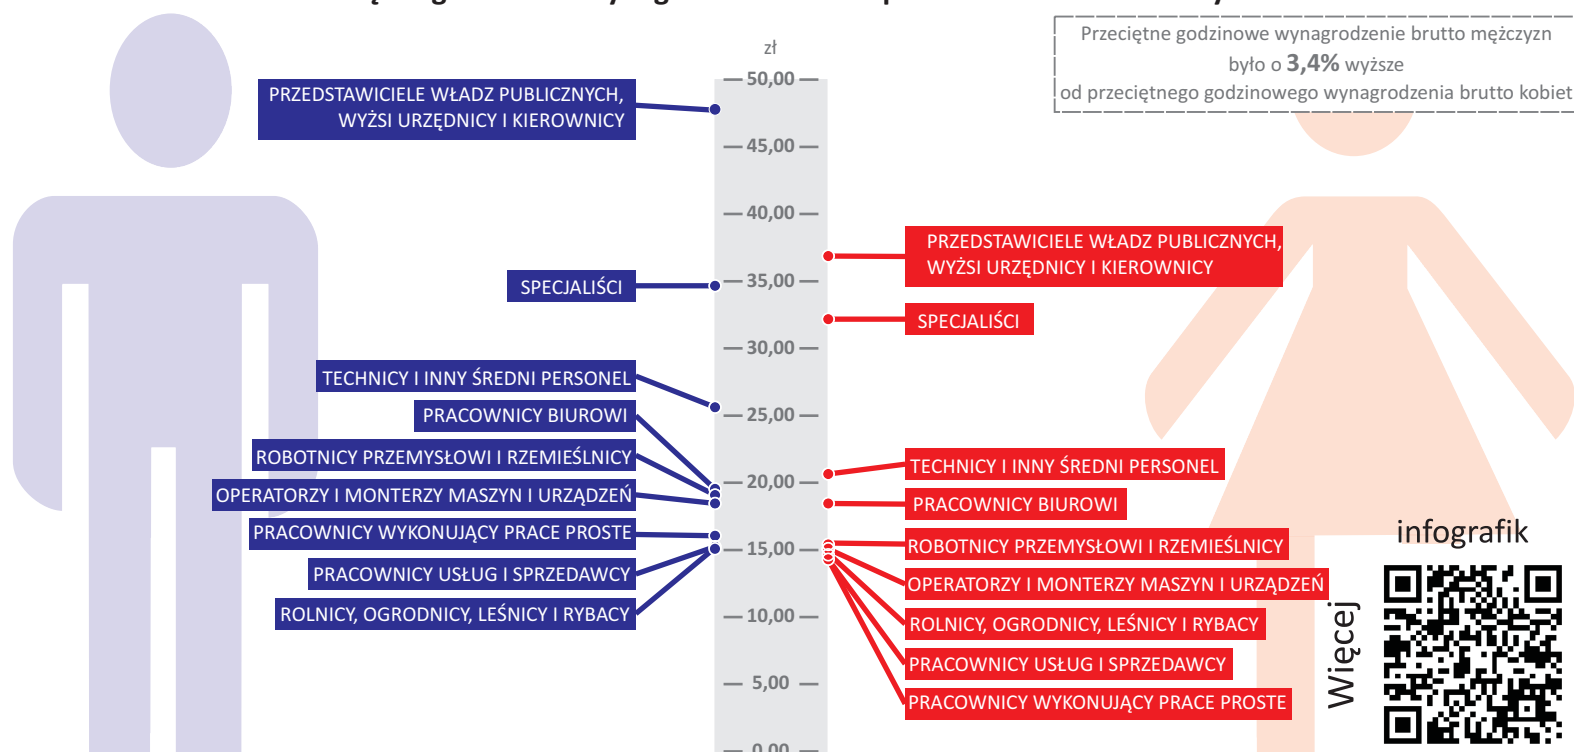

Przeciętne godzinowe wynagrodzenie brutto pracowników zatrudnionych