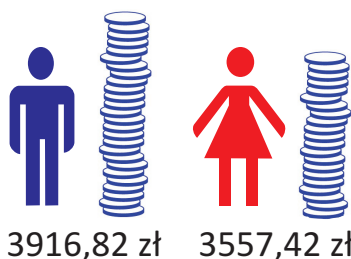

**Struktura wynagrodzeń  
w województwie kujawsko-pomorskim  
w październiku 2016 r.  
według „wielkich” grup zawodów i płci**  
(dla jednostek o liczbie pracujących powyżej 9 osób)

**3746,86 zł**

Przeciętne miesięczne wynagrodzenie  
ogółem brutto

**22,82 zł**

Przeciętne godzinowe wynagrodzenie  
ogółem brutto

**Przeciętne miesięczne wynagrodzenie brutto pracowników zatrudnionych  
oraz mediana miesięcznych wynagrodzeń brutto**

Udział kobiet  
w liczbie pracowników  
zatrudnionych ogółem