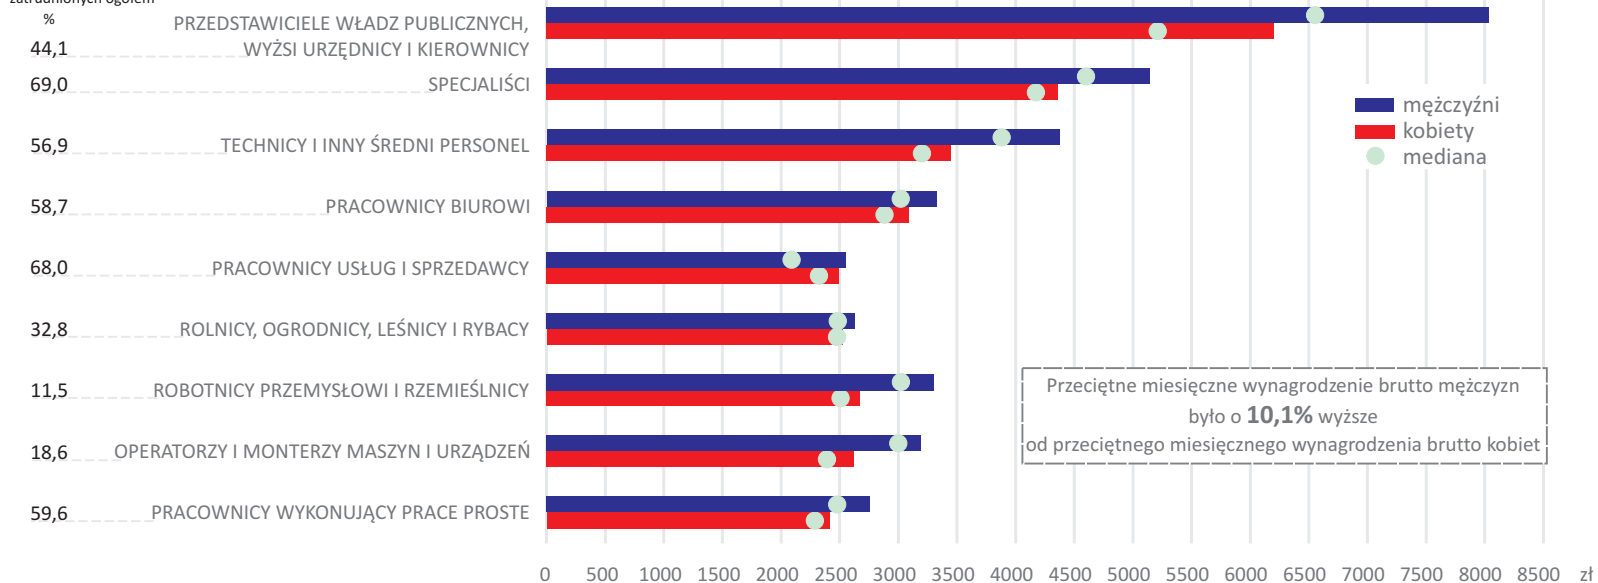

**Struktura wynagrodzeń  
w województwie kujawsko-pomorskim  
w październiku 2016 r.  
według „wielkich” grup zawodów i płci**  
(dla jednostek o liczbie pracujących powyżej 9 osób)

**3746,86 zł**

Przeciętne miesięczne wynagrodzenie  
ogółem brutto

**22,82 zł**

Przeciętne godzinowe wynagrodzenie  
ogółem brutto

**Przeciętne miesięczne wynagrodzenie brutto pracowników zatrudnionych  
oraz mediana miesięcznych wynagrodzeń brutto**

Udział kobiet  
w liczbie pracowników  
zatrudnionych ogółem