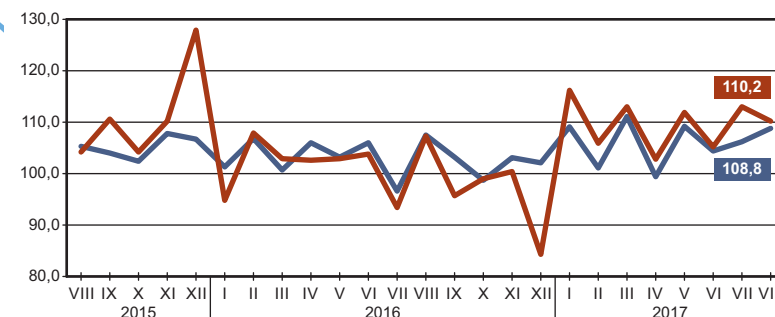

Przeciętne zatrudnienie^a
analogiczny miesiąc poprzedniego roku=100

Polska — 4492,63 zł

Województwo — 3836,42 zł

Województwo — 256,9 tys.

Polska — 6025,6 tys.

Mieszkania oddane do użytkowania
analogiczny miesiąc poprzedniego roku=100

Stopa bezrobocia rejestrowanego
stan w końcu miesiąca

Polska — 15372

Województwo — 680

Bezrobotni zarejestrowani

Województwo — 83,8 tys.

Polska — 1136,1 tys.

Produkcja budowlano-montażowa^{abc}
analogiczny miesiąc poprzedniego roku=100

Produkcja sprzedana przemysłu^{ab}
analogiczny miesiąc poprzedniego roku=100

Polska — 7026,2 mln zł^d

Województwo — 319,0 mln zł^d

Województwo — 4847,6 mln zł^d

Polska — 110322,6 mln zł^d

a W przedsiębiorstwach, w których liczba pracujących przekracza 9 osób. b W cenach stałych.
c Dane dla województwa w bieżących cenach realizacji. d W cenach bieżących.