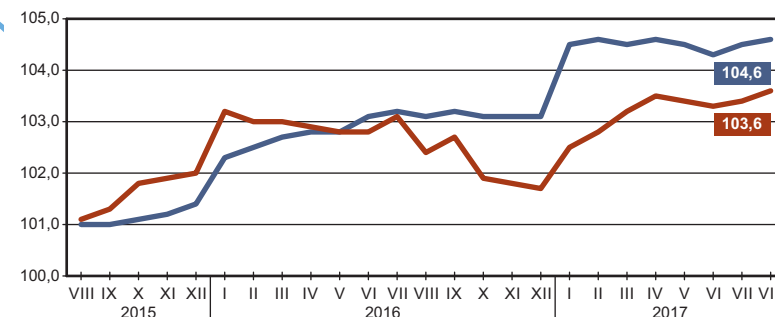

Opracowanie Kujawsko-Pomorski Ośrodek Badań Regionalnych

Więcej informacji w Komunikacie o sytuacji społeczno-gospodarczej województwa kujawsko-pomorskiego

Przeciętne miesięczne wynagrodzenie brutto^a
analogiczny miesiąc poprzedniego roku=100

Przeciętne zatrudnienie^a
analogiczny miesiąc poprzedniego roku=100

Polska — 4492,63 zł

Województwo — 3836,42 zł

Województwo — 256,9 tys.

Polska — 6025,6 tys.

Mieszkania oddane do użytkowania
analogiczny miesiąc poprzedniego roku=100