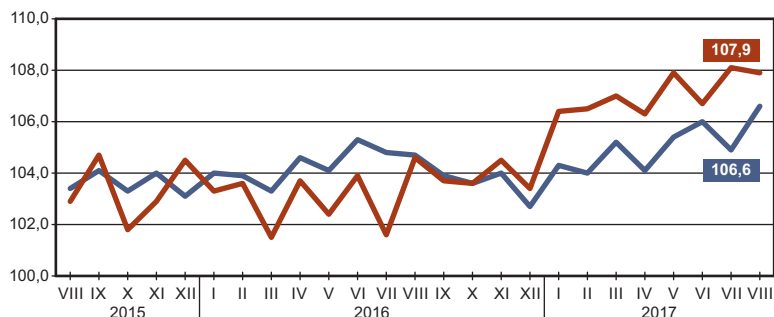

Opracowanie Kujawsko-Pomorski Ośrodek Badań Regionalnych

Więcej informacji w Komunikacie o sytuacji społeczno-gospodarczej województwa kujawsko-pomorskiego

Przeciętne miesięczne wynagrodzenie brutto^a
analogiczny miesiąc poprzedniego roku=100