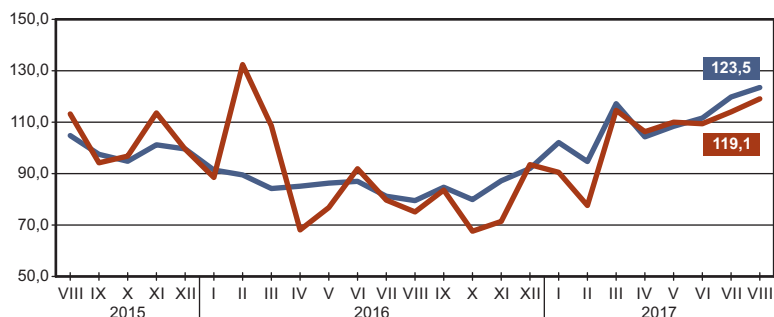

Przeciętne zatrudnienie^a
analogiczny miesiąc poprzedniego roku=100

Polska — 4492,63 zł

Województwo — 3836,42 zł

Województwo — 256,9 tys.

Polska — 6025,6 tys.

Mieszkania oddane do użytkowania
analogiczny miesiąc poprzedniego roku=100

Stopa bezrobocia rejestrowanego
stan w końcu miesiąca

Polska — 15372

Województwo — 680

Bezrobotni zarejestrowani

Województwo — 83,8 tys.

Polska — 1136,1 tys.

Produkcja budowlano-montażowa^{abc}
analogiczny miesiąc poprzedniego roku=100

Produkcja sprzedana przemysłu^{ab}
analogiczny miesiąc poprzedniego roku=100

Polska — 7026,2 mln zł^d

Województwo — 319,0 mln zł^d

Województwo — 4847,6 mln zł^d

Polska — 110322,6 mln zł^d

a W przedsiębiorstwach, w których liczba pracujących przekracza 9 osób. b W cenach stałych.
c Dane dla województwa w bieżących cenach realizacji. d W cenach bieżących.