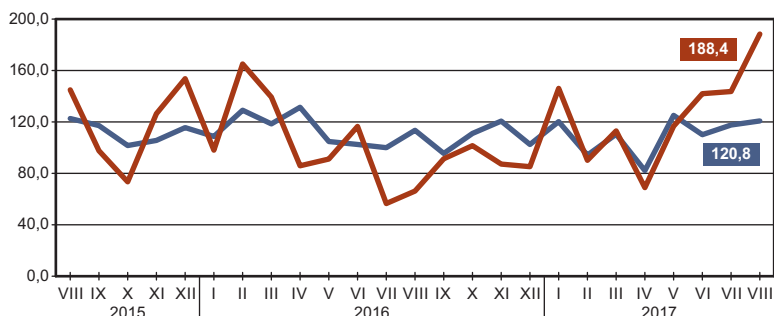

Opracowanie Kujawsko-Pomorski Ośrodek Badań Regionalnych

Więcej informacji w Komunikacie o sytuacji społeczno-gospodarczej województwa kujawsko-pomorskiego

Przeciętne miesięczne wynagrodzenie brutto^a
analogiczny miesiąc poprzedniego roku=100

Przeciętne zatrudnienie^a
analogiczny miesiąc poprzedniego roku=100

Polska — 4492,63 zł

Województwo — 3836,42 zł

Województwo — 256,9 tys.

Polska — 6025,6 tys.

Mieszkania oddane do użytkowania
analogiczny miesiąc poprzedniego roku=100

Stopa bezrobocia rejestrowanego
stan w końcu miesiąca

Polska — 15372

Województwo — 680

Bezrobotni zarejestrowani

Województwo — 83,8 tys.

Polska — 1136,1 tys.

Produkcja budowlano-montażowa^{abc}
analogiczny miesiąc poprzedniego roku=100