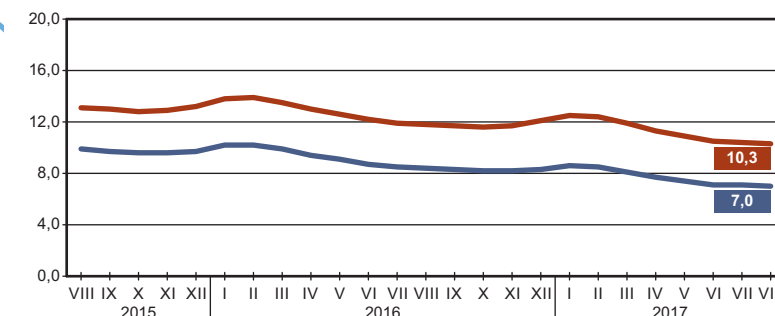

Opracowanie Kujawsko-Pomorski Ośrodek Badań Regionalnych

Więcej informacji w Komunikacie o sytuacji społeczno-gospodarczej województwa kujawsko-pomorskiego

Przeciętne miesięczne wynagrodzenie brutto^a
analogiczny miesiąc poprzedniego roku=100

Przeciętne zatrudnienie^a
analogiczny miesiąc poprzedniego roku=100

Polska — 4492,63 zł

Województwo — 3836,42 zł

Województwo — 256,9 tys.

Polska — 6025,6 tys.

Mieszkania oddane do użytkowania
analogiczny miesiąc poprzedniego roku=100

Stopa bezrobocia rejestrowanego
stan w końcu miesiąca

Polska — 15372

Województwo — 680

Bezrobotni zarejestrowani

Województwo — 83,8 tys.

Polska — 1136,1 tys.

Produkcja budowlano-montażowa^{abc}
analogiczny miesiąc poprzedniego roku=100