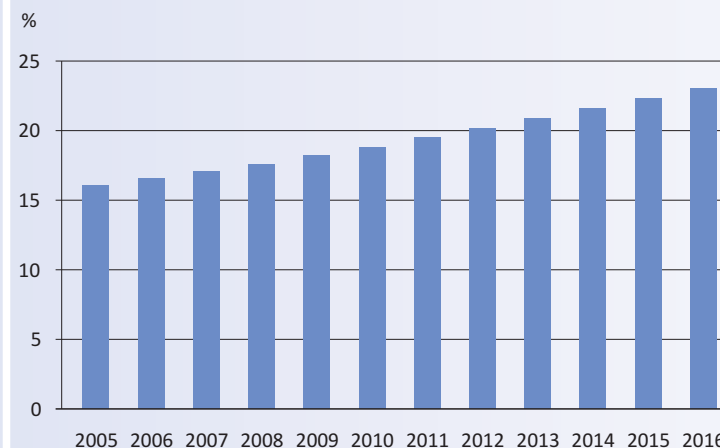

Ludność według płci i grup wieku w 2016 r.

Stan w dniu 31 XII

Saldo migracji wewnętrznych i zagranicznych

Współczynnik starości demograficznej

Stan w dniu 31 XII

w opracowaniu

Więcej

<http://bydgoszcz.stat.gov.pl>