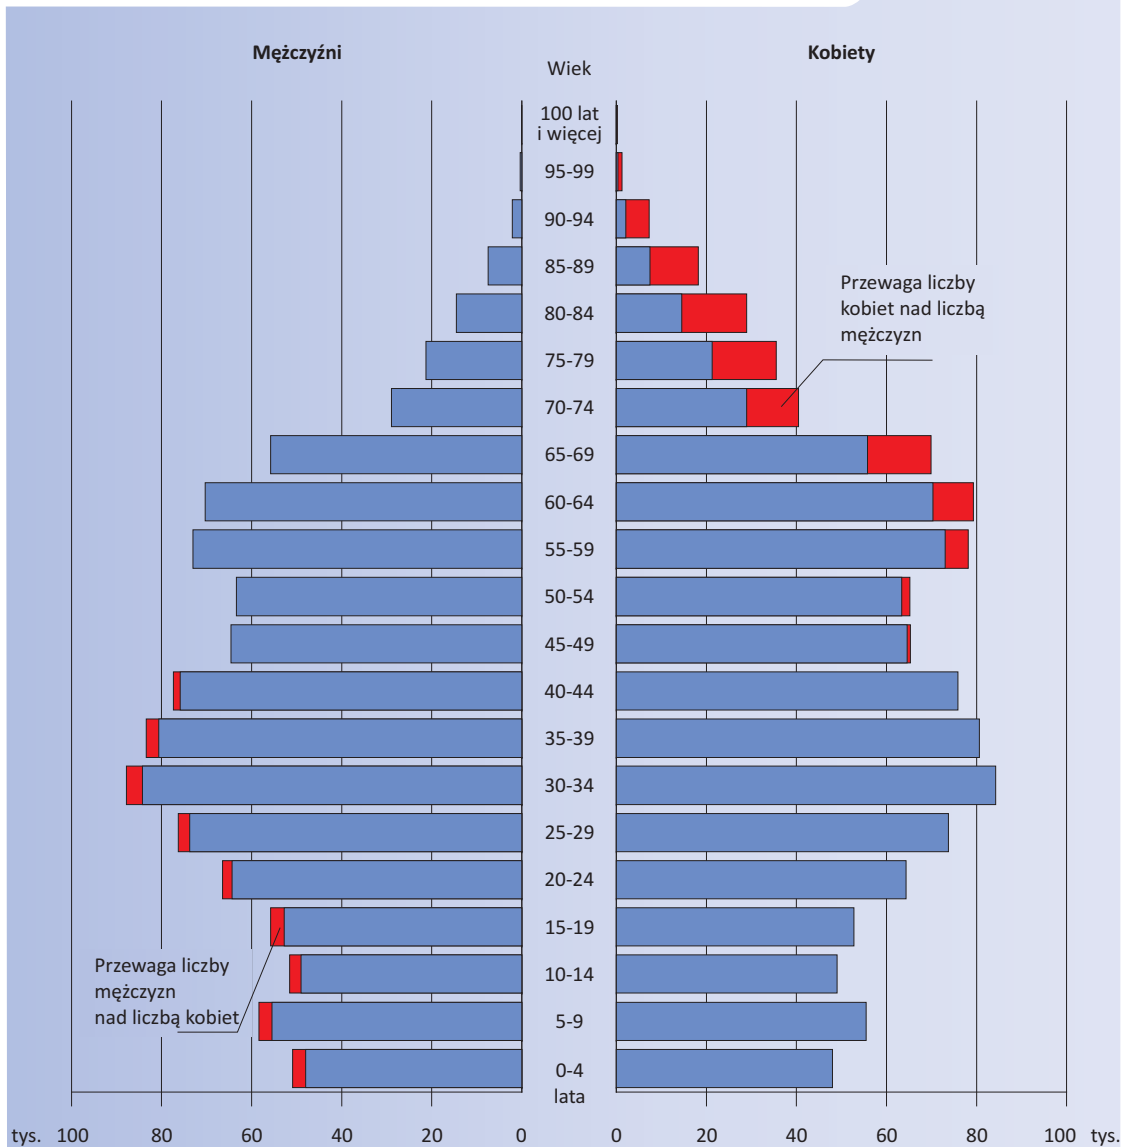

Ludność według płci i grup wieku w 2016 r.

Stan w dniu 31 XII

Saldo migracji wewnętrznych i zagranicznych

Współczynnik starości demograficznej

Stan w dniu 31 XII

w opracowaniu

Więcej

<http://bydgoszcz.stat.gov.pl>