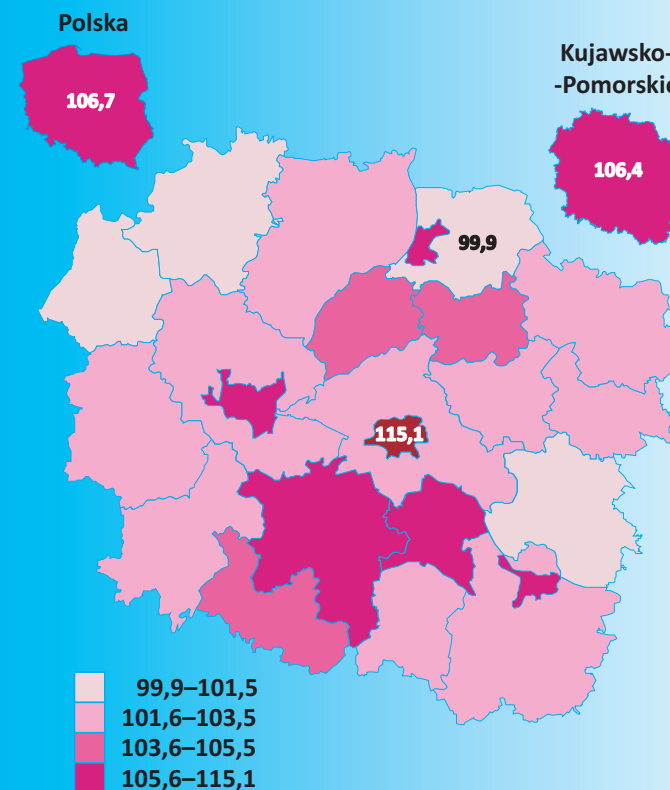

8

Marzec

2017

DZIEŃ KOBIET | DZIEŃ MĘŻCZYZN

Województwo kujawsko-pomorskie

10

Marzec

2017

URZĄD STATYSTYCZNY
W BYDGOSZCZY

ul. ks. Stanisława Konarskiego 1-3
85-066 Bydgoszcz
tel. 52 36 69 390, fax 52 36 69 356
e-mail: KancelariaUSBDG@stat.gov.pl

Opracowanie Kujawsko-Pomorski Ośrodek Badań Regionalnych

**Struktura ludności według
miejsca zamieszkania**
Stan w dniu 31 XII 2015 r.

51,5%	ogółem	48,5%
52,7%	miasto	47,3%
49,9%	wieś	50,1%

**Aktywność ekonomiczna ludności
w 2015 r.**

46,8%	współczynnik aktywności zawodowej	64,0%
42,6%	wskaźnik zatrudnienia	59,5%
8,9%	stopa bezrobocia	7,2%

**Struktura studentów szkół wyższych
w roku akademickim 2015/2016**

61,7%	ogółem	38,3%

**Przeciętne wynagrodzenie brutto
według wykształcenia
(dane za październik 2014 r.)**

2219,14 zł	podstawowe i niepełne podstawowe	2718,72 zł
2181,14 zł	gimnazjalne	2567,39 zł
2255,59 zł	zasadnicze zawodowe	2985,77 zł
2803,82 zł	średnie ogólnokształcące	3446,11 zł
2892,45 zł	średnie zawodowe	3513,87 zł
3049,67 zł	policealne	3554,63 zł
3583,84 zł	wyższe ze stopniem inżyniera, licencjata, dyplomowanego ekonomisty lub równorzędnym	5140,19 zł
4478,26 zł	wyższe ze stopniem naukowym co najmniej doktora oraz tytułem magistra, lekarza lub równorzędnym	5765,62 zł

WSPÓŁCZYNNIK FEMINIZACJI W 2015 R.

MEDIANA WIEKU (wiek środkowy)
WEDŁUG PŁCI W 2015 R.

infografik

Więcej

<http://bydgoszcz.stat.gov.pl>