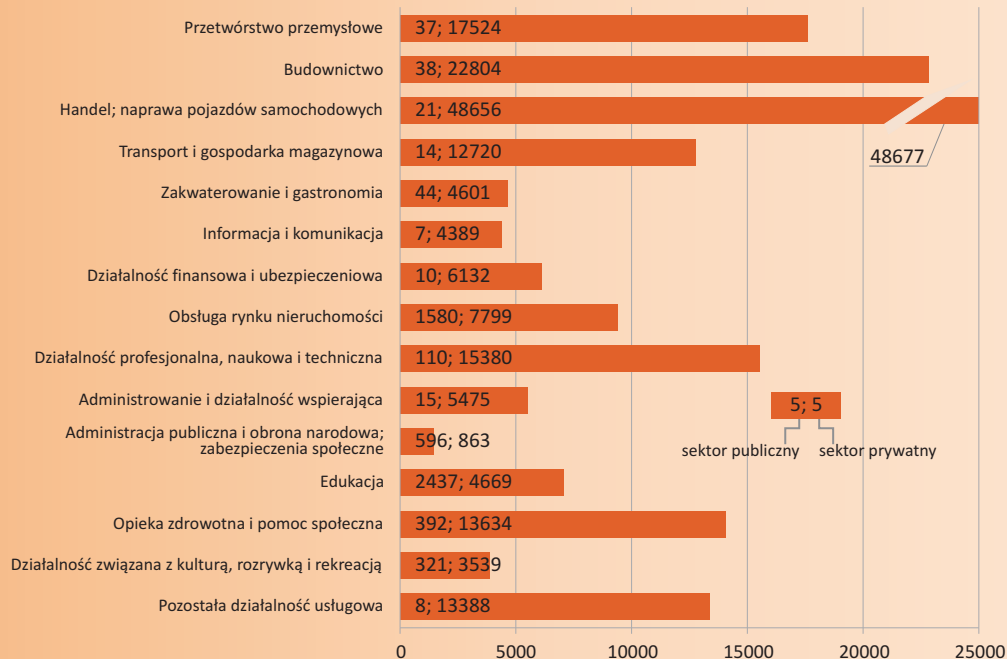

# Podmioty gospodarki narodowej w rejestrze REGON w województwie kujawsko-pomorskim w 2016 r.

URZĄD STATYSTYCZNY  
W BYDGOSZCZY

ul. ks. Stanisława Konarskiego 1-3  
85-066 Bydgoszcz  
tel. 52 36 69 390, fax 52 36 69 356  
e-mail: KancelariaUSBDG@stat.gov.pl

Więcej w opracowaniu sygnałnym (termin 13 lutego 2017 r.)

Opracowanie Kujawsko-Pomorski Ośrodek Badań Regionalnych

## Podmioty gospodarki narodowej według sektorów własności i wybranych sekcji PKD w 2016 r.

Stan w dniu 31 XII